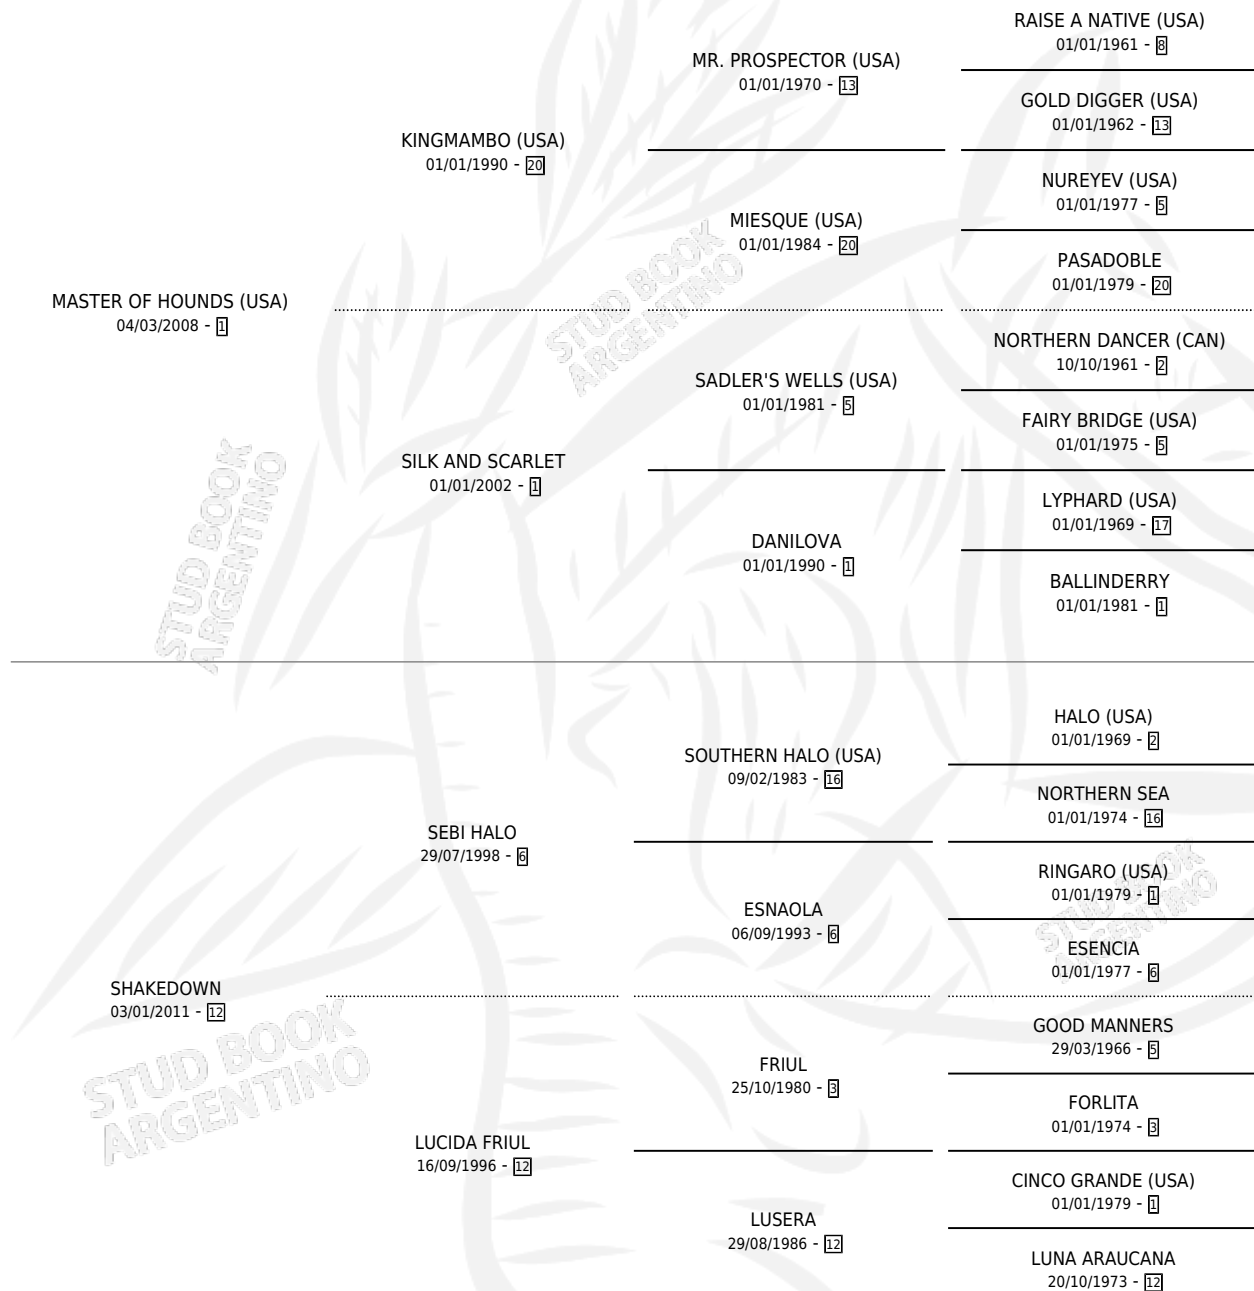

MAN IN THE MOON

por **MASTER OF HOUNDS (USA)** y **SHAKEDOWN** por **SEBI HALO**

Argentina · Macho · Zaino · SP · 22/09/2018
Familia 12-d · Volumen 43

ESTADO

TIPIFICACIÓN SANGUÍNEA	X
TIPIFICACIÓN POR ADN	✓
PASAPORTE	✓
IDENTIFICACIÓN POR MICROCHIP	✓
REPRODUCTOR	X

Lugar de nacimiento: El Paraiso
Criador: Triple Alliance S.A.

PEDIGREE

CAMPAÑA

Solo carreras oficiales de Argentina

POR EDAD

EDAD	CC	1°	2°	3°	4°	5°	NP	CLC	CLG	CLCG1	CLGG1	IMPORTE	GANANCIA / CC
3 AÑOS	8	0	0	0	0	0	8	0	0	0	0	\$18,900	\$2,363
4 AÑOS	11	0	0	0	0	1	10	0	0	0	0	\$141,116	\$12,829
5 AÑOS	16	0	0	4	4	2	6	0	0	0	0	\$1,191,872	\$74,492
6 AÑOS	3	0	0	0	0	0	3	0	0	0	0	\$0	\$0
TOTALES	38	0	0	4	4	3	27	0	0	0	0	\$1,351,888	\$35,576
%		0.0%	0.0%	10.5%	10.5%	7.9%	71.1%	0.0%	0.0%	0.0%	0.0%		

Placés en La Plata en 38 carreras disputadas.

POR DISTANCIA

HIPODROMO	CC	1°	2°	3°	4°	5°	NP	CLC	CLG	CLCG1	CLGG1	IMPORTE
SAN ISIDRO	1	0	0	0	0	0	1	0	0	0	0	\$0
1400 MTS	1	0	0	0	0	0	1	0	0	0	0	\$0
AZUL	2	0	0	0	0	0	1	0	0	0	0	\$0
1400 MTS	1	0	0	0	0	0	1	0	0	0	0	\$0
1200 MTS	1	0	0	0	0	0	0	0	0	0	0	\$0
PALERMO	1	0	0	0	0	0	1	0	0	0	0	\$0
1400 MTS	1	0	0	0	0	0	1	0	0	0	0	\$0
LA PLATA	34	0	0	4	4	3	23	0	0	0	0	\$1,351,888
1200 MTS	6	0	0	1	0	0	5	0	0	0	0	\$205,900
1400 MTS	12	0	0	2	2	0	8	0	0	0	0	\$567,260
2000 MTS	4	0	0	0	0	0	4	0	0	0	0	\$85,800
1600 MTS	9	0	0	1	1	2	5	0	0	0	0	\$382,576
1500 MTS	1	0	0	0	0	1	0	0	0	0	0	\$45,980
1700 MTS	1	0	0	0	1	0	0	0	0	0	0	\$64,372
1000 MTS	1	0	0	0	0	0	1	0	0	0	0	\$0