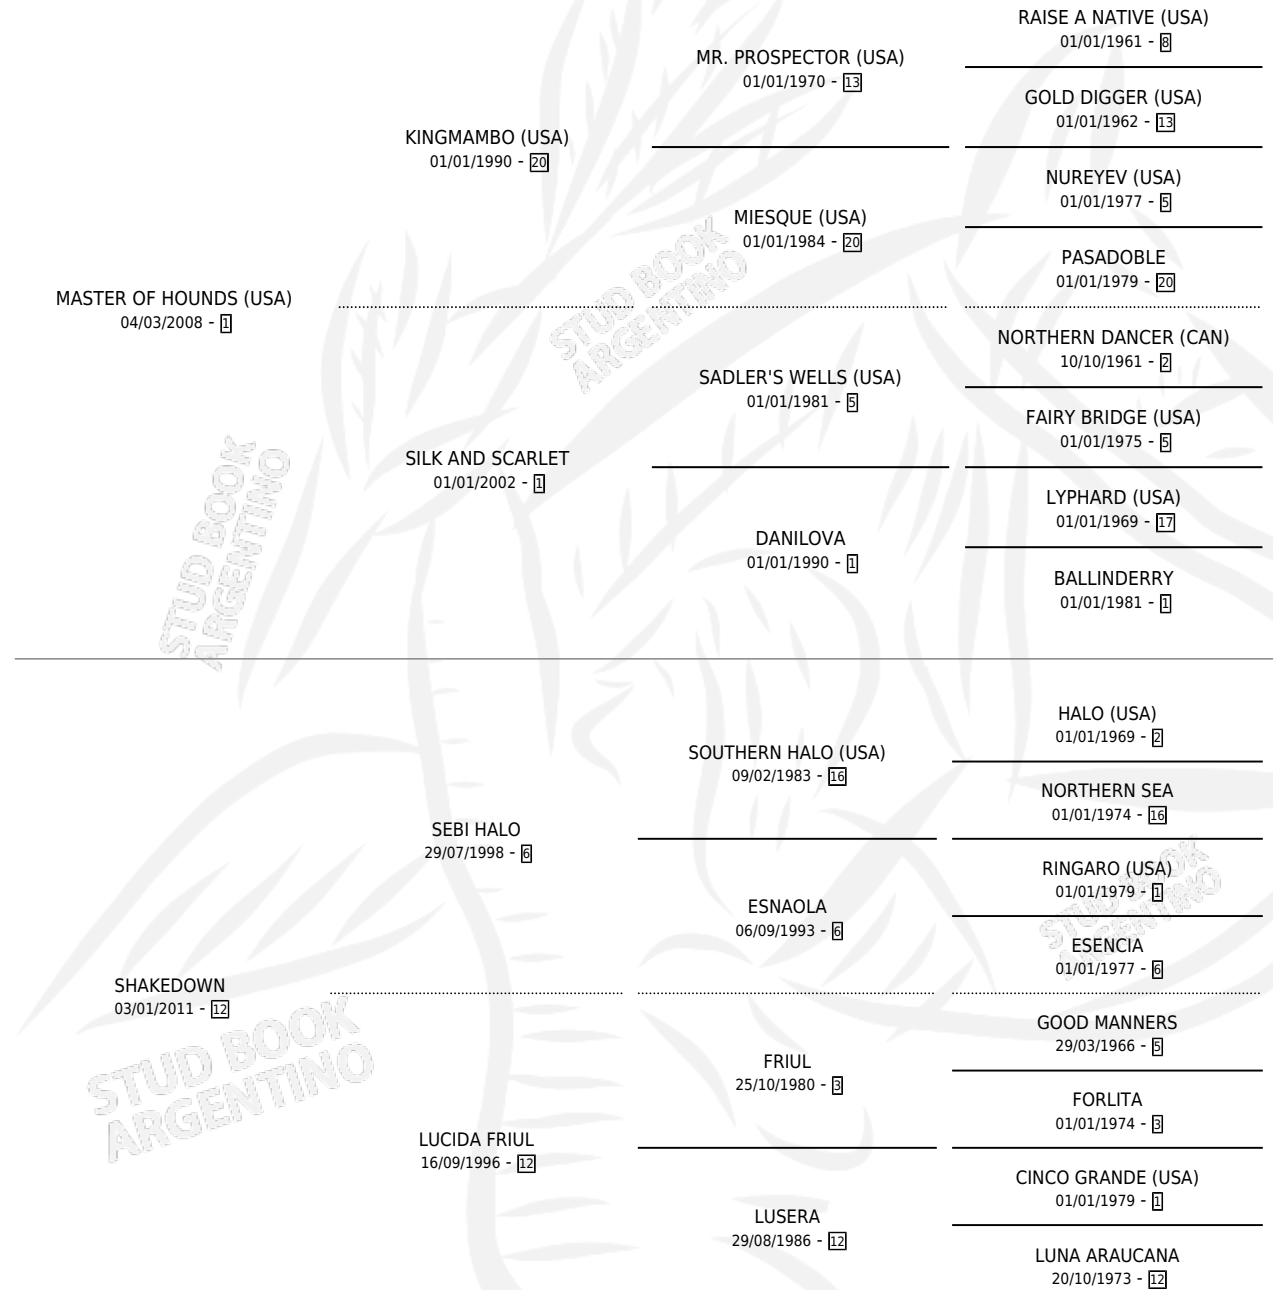

MAN IN THE MOON

por **MASTER OF HOUNDS (USA)** y **SHAKEDOWN** por **SEBI HALO**

Argentina · Macho · Zaino · SP · 22/09/2018
Familia 12-d · Volumen 43

ESTADO

TIPIFICACIÓN SANGUÍNEA	X
TIPIFICACIÓN POR ADN	✓
PASAPORTE	✓
IDENTIFICACIÓN POR MICROCHIP	✓
REPRODUCTOR	X

Lugar de nacimiento: El Paraiso
Criador: Triple Alliance S.A.

PEDIGREE

CAMPAÑA

Solo carreras oficiales de Argentina

POR EDAD

EDAD	CC	1°	2°	3°	4°	5°	NP	CLC	CLG	CLCG1	CLGG1	IMPORTE	GANANCIA / CC
3 AÑOS	8	0	0	0	0	0	8	0	0	0	0	\$18,900	\$2,363
4 AÑOS	11	0	0	0	0	1	10	0	0	0	0	\$141,116	\$12,829
5 AÑOS	16	0	0	4	4	2	6	0	0	0	0	\$1,191,872	\$74,492
6 AÑOS	3	0	0	0	0	0	3	0	0	0	0	\$0	\$0
TOTALES	38	0	0	4	4	3	27	0	0	0	0	\$1,351,888	\$35,576
%		0.0%	0.0%	10.5%	10.5%	7.9%	71.1%	0.0%	0.0%	0.0%	0.0%		