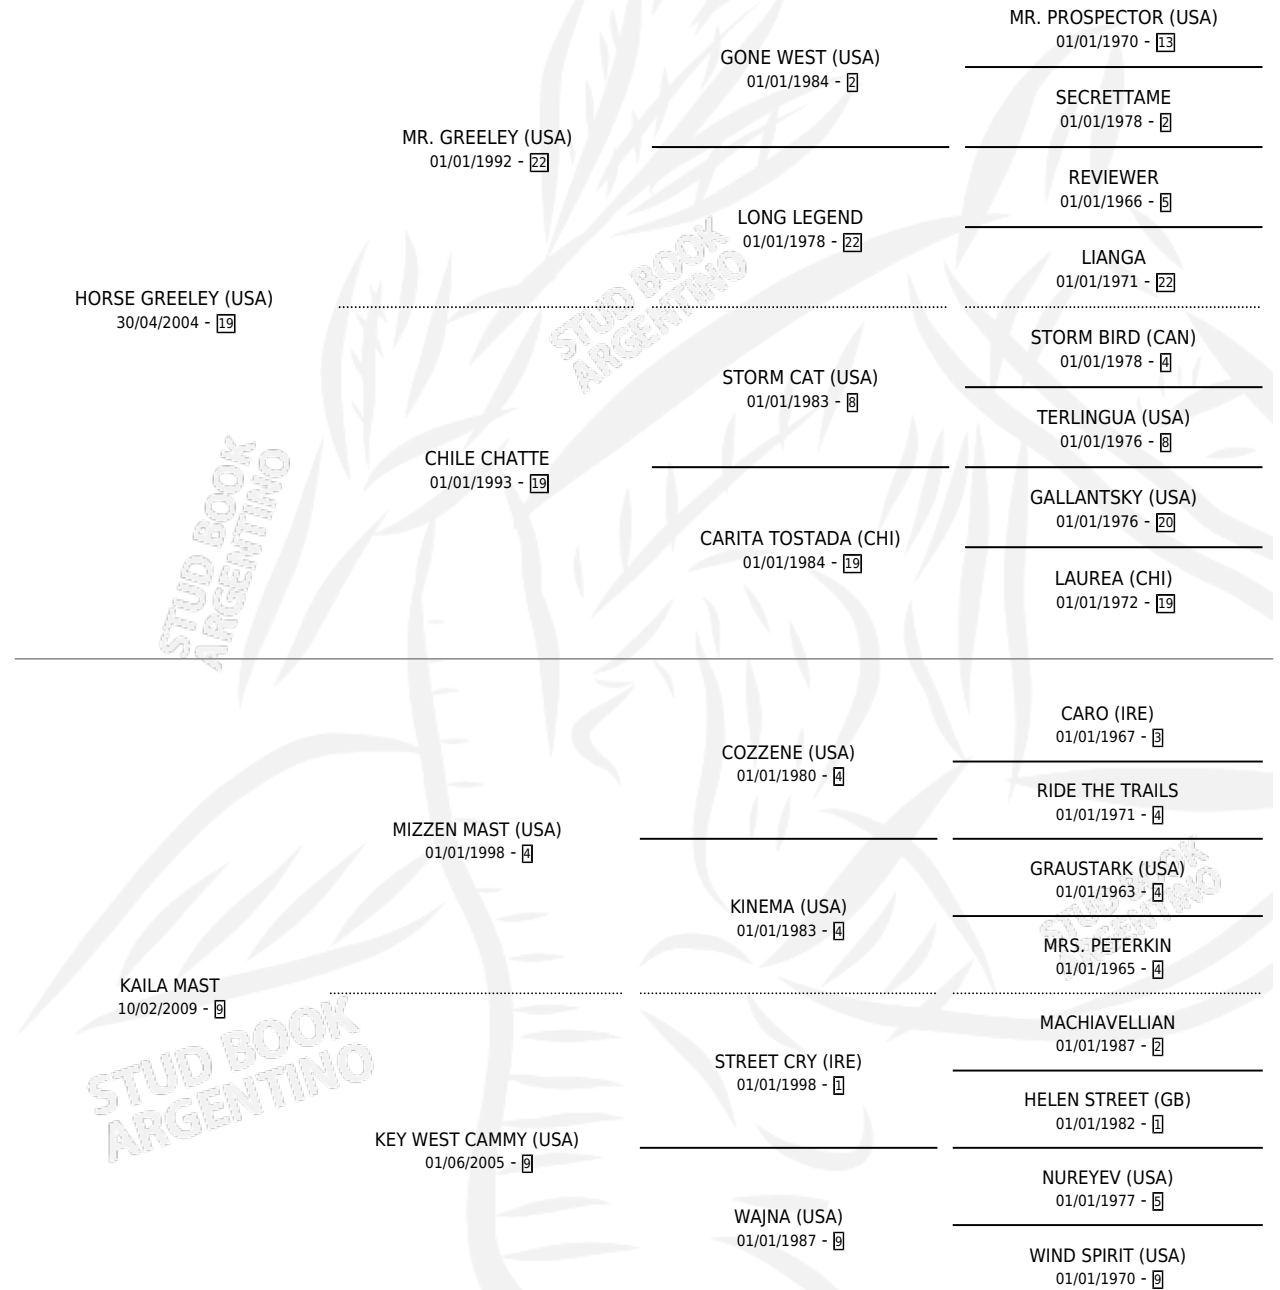

KOLOR MOROTI

por **HORSE GREELEY (USA)** y **KAILA MAST** por **MIZZEN MAST (USA)**

Argentina · Hembra · Tordillo · SP · 15/09/2018
Familia 9-c · Volumen 43

ESTADO

TIPIFICACIÓN SANGUÍNEA	X
TIPIFICACIÓN POR ADN	✓
PASAPORTE	✓
IDENTIFICACIÓN POR MICROCHIP	✓
REPRODUCTOR	✓

Lugar de nacimiento: Alborada
Criador: Alborada

~

HIJOS

	MACHOS	HEMBRAS
1 NACIERON	0	1
SIN ACTUACIONES		

PEDIGREE

CAMPAÑA

Solo carreras oficiales de Argentina

POR EDAD