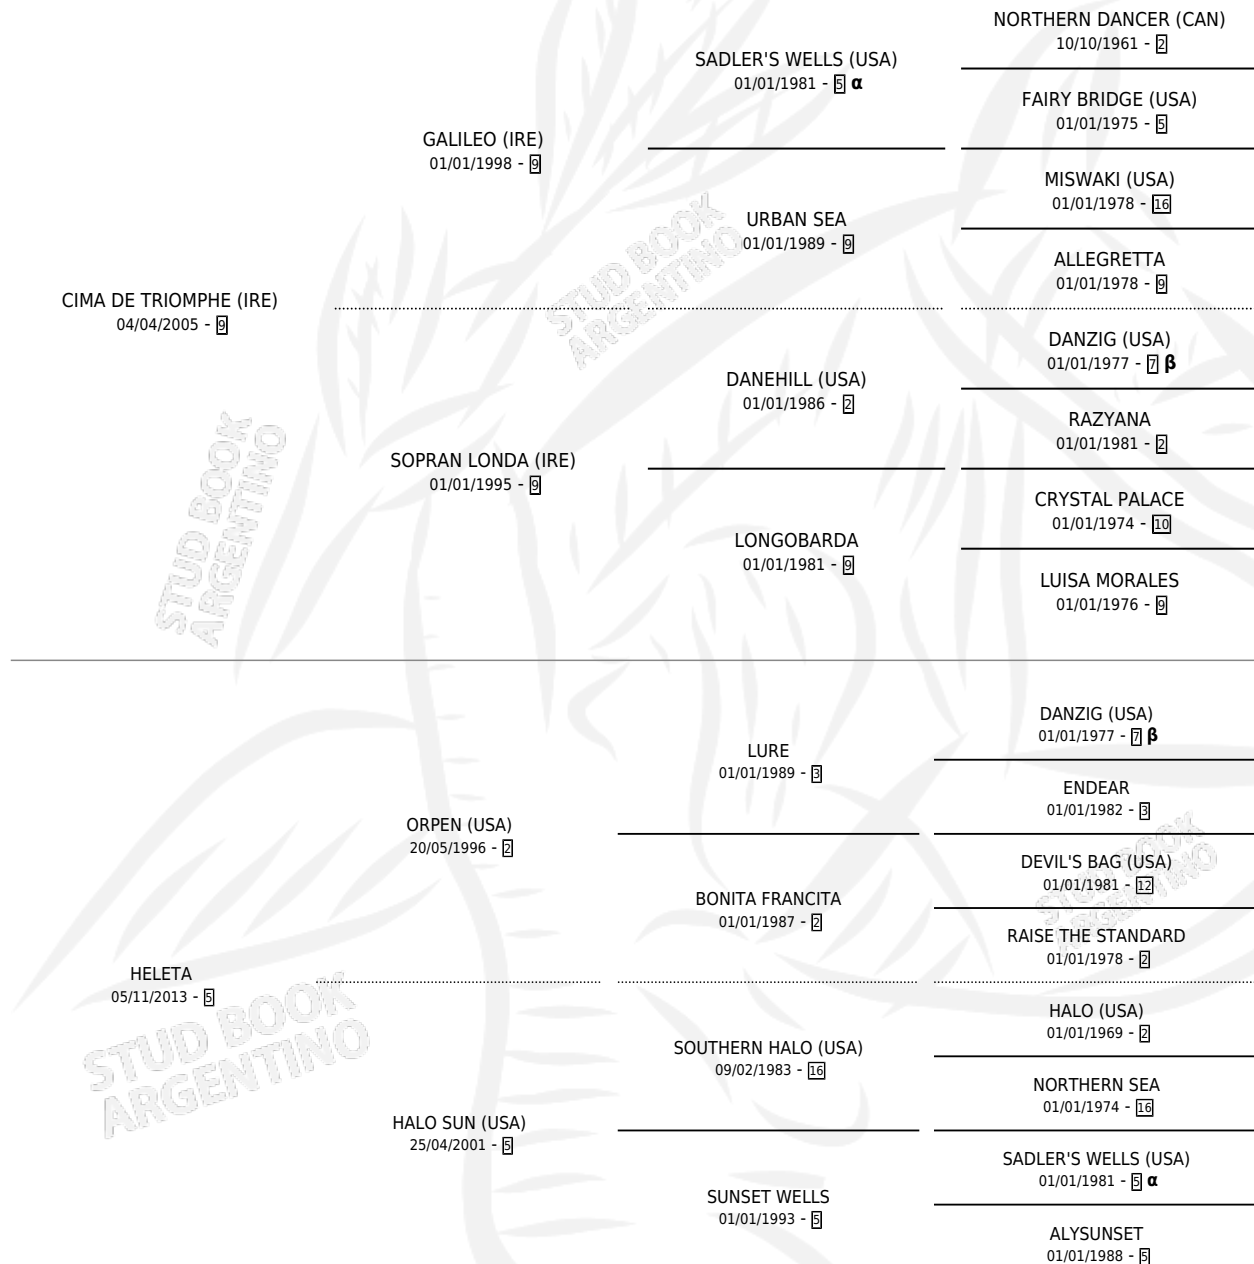

ELECTO

por CIMA DE TRIOMPHE (IRE) y HELETA por ORPEN (USA)

Argentina · Macho · Zaino · SP · 05/10/2018
Familia 5-h · Volumen 43

ESTADO

TIPIFICACIÓN SANGUÍNEA	X
TIPIFICACIÓN POR ADN	✓
PASAPORTE	✓
IDENTIFICACIÓN POR MICROCHIP	✓
REPRODUCTOR	X

Lugar de nacimiento: Patagonia
Criador: Patagonia

PEDIGREE

INBREEDING : α, β

CAMPAÑA

Solo carreras oficiales de Argentina

POR EDAD

EDAD	CC	1°	2°	3°	4°	5°	NP	CLC	CLG	CLCG1	CLGG1	IMPORTE	GANANCIA / CC
4 AÑOS	8	0	0	0	1	0	7	0	0	0	0	\$47,500	\$5,938
5 AÑOS	4	1	0	1	1	0	1	0	0	0	0	\$635,290	\$158,823
TOTALES	12	1	0	1	2	0	8	0	0	0	0	\$682,790	\$56,899
%		8.3%	0.0%	8.3%	16.7%	0.0%	66.7%	0.0%	0.0%	0.0%	0.0%		

Ganador en La Plata - \$682,790, a los 5 años.

POR DISTANCIA

HIPODROMO	CC	1°	2°	3°	4°	5°	NP	CLC	CLG	CLCG1	CLGG1	IMPORTE
LA PLATA	4	1	0	1	1	0	1	0	0	0	0	\$635,290
1500 MTS	2	1	0	0	0	0	1	0	0	0	0	\$491,300
1200 MTS	1	0	0	0	1	0	0	0	0	0	0	\$59,290
1000 MTS	1	0	0	1	0	0	0	0	0	0	0	\$84,700
PALERMO	7	0	0	0	1	0	6	0	0	0	0	\$47,500
1000 MTS	6	0	0	0	1	0	5	0	0	0	0	\$47,500
1200 MTS	1	0	0	0	0	0	1	0	0	0	0	\$0
SAN ISIDRO	1	0	0	0	0	0	1	0	0	0	0	\$0
1200 MTS	1	0	0	0	0	0	1	0	0	0	0	\$0