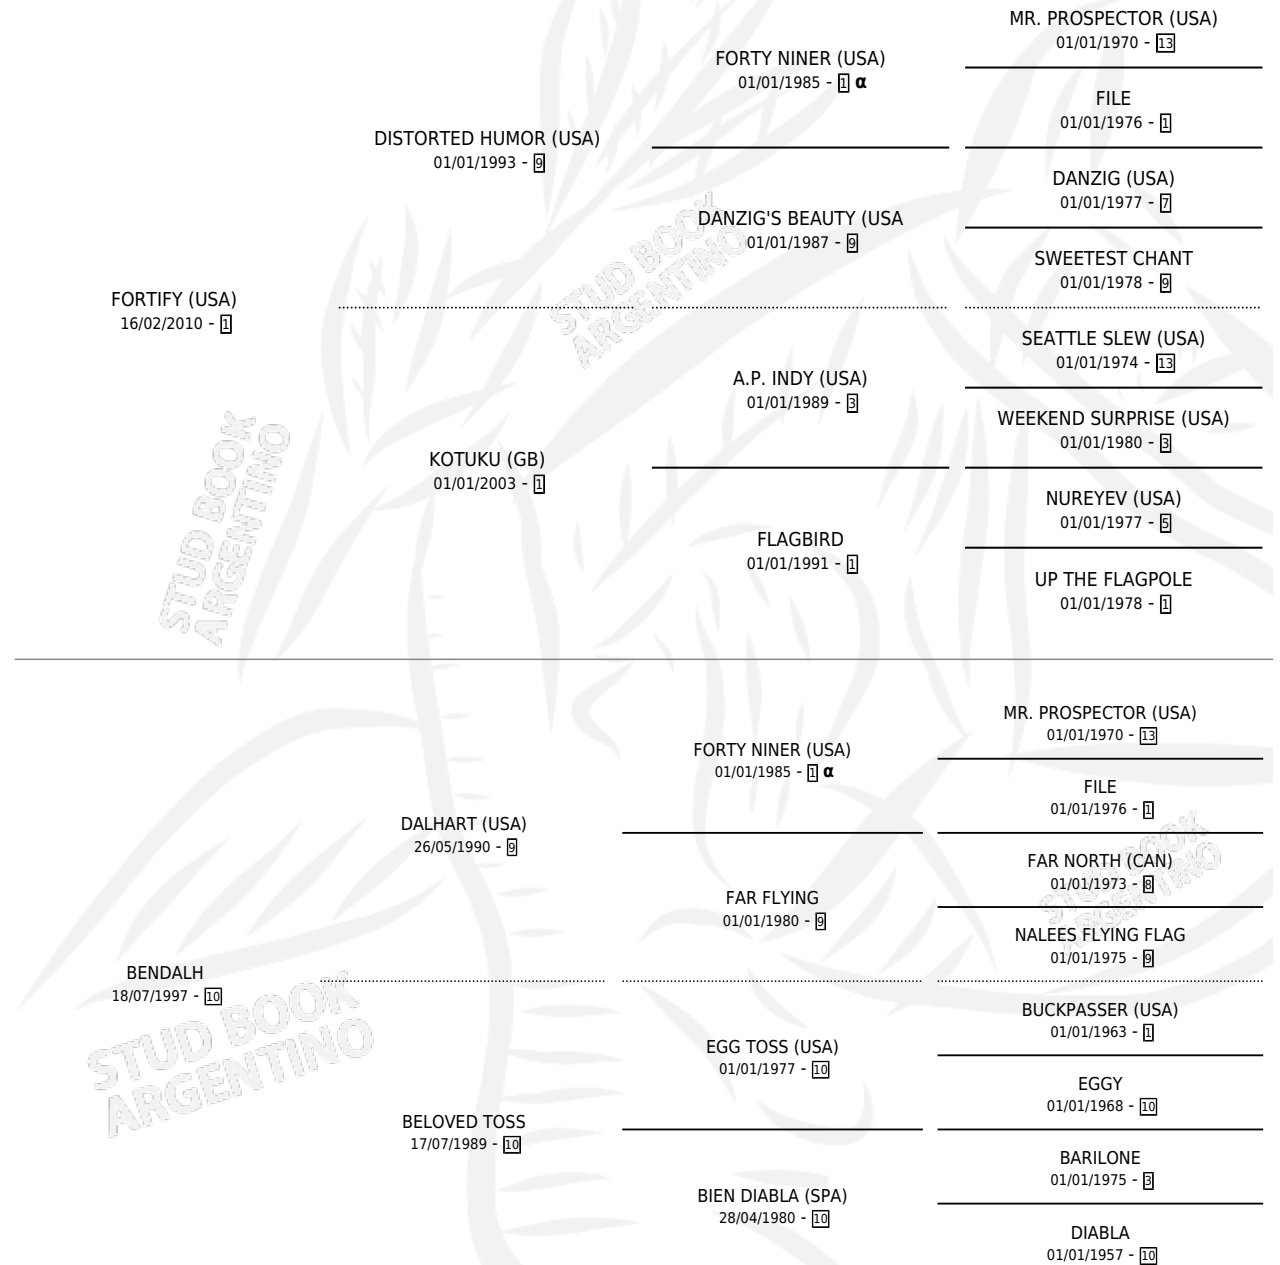

JOY LANIN

por FORTIFY (USA) y BENDALH por DALHART (USA)

Argentina · Macho · Alazan · SP · 19/09/2018
Familia 10-a · Volumen 43

ESTADO

TIPIFICACIÓN SANGUÍNEA	X
TIPIFICACIÓN POR ADN	X
PASAPORTE	X
IDENTIFICACIÓN POR MICROCHIP	X
REPRODUCTOR	X

Lugar de nacimiento: Patagonia

Criador: Patagonia

PEDIGREE

INBREEDING : α

JOY LANIN

Datos oficiales del Stud Book Argentino

Documento generado el 28/04/2026

studbook.org.ar