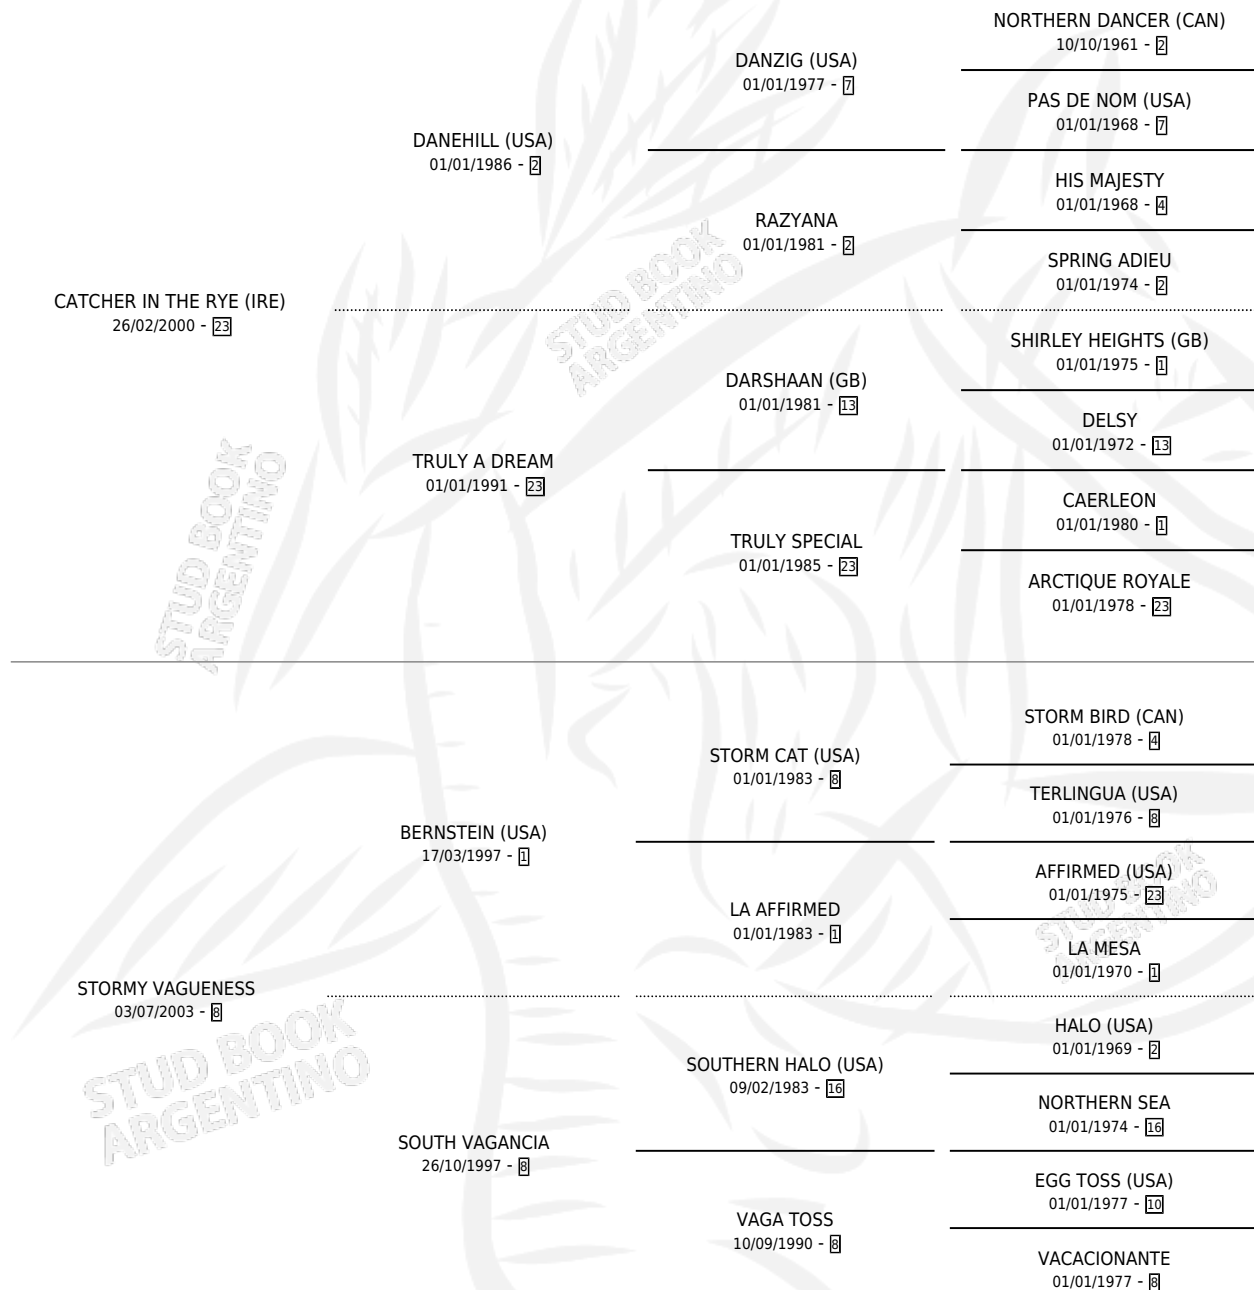

CATCH THE STORM

por **CATCHER IN THE RYE (IRE)** y **STORMY VAGUENESS**
por **BERNSTEIN (USA)**

Argentina · Hembra · Zaino · SP · 27/09/2018
Familia 8-j · Volumen 43

ESTADO

TIPIFICACIÓN SANGUÍNEA	X
TIPIFICACIÓN POR ADN	✓
PASAPORTE	✓
IDENTIFICACIÓN POR MICROCHIP	✓
REPRODUCTOR	✓

Lugar de nacimiento: Vacacion
Criador: Vacacion

~

HIJOS

	MACHOS	HEMBRAS
2 NACIERON	1	1
SIN ACTUACIONES		

PEDIGREE