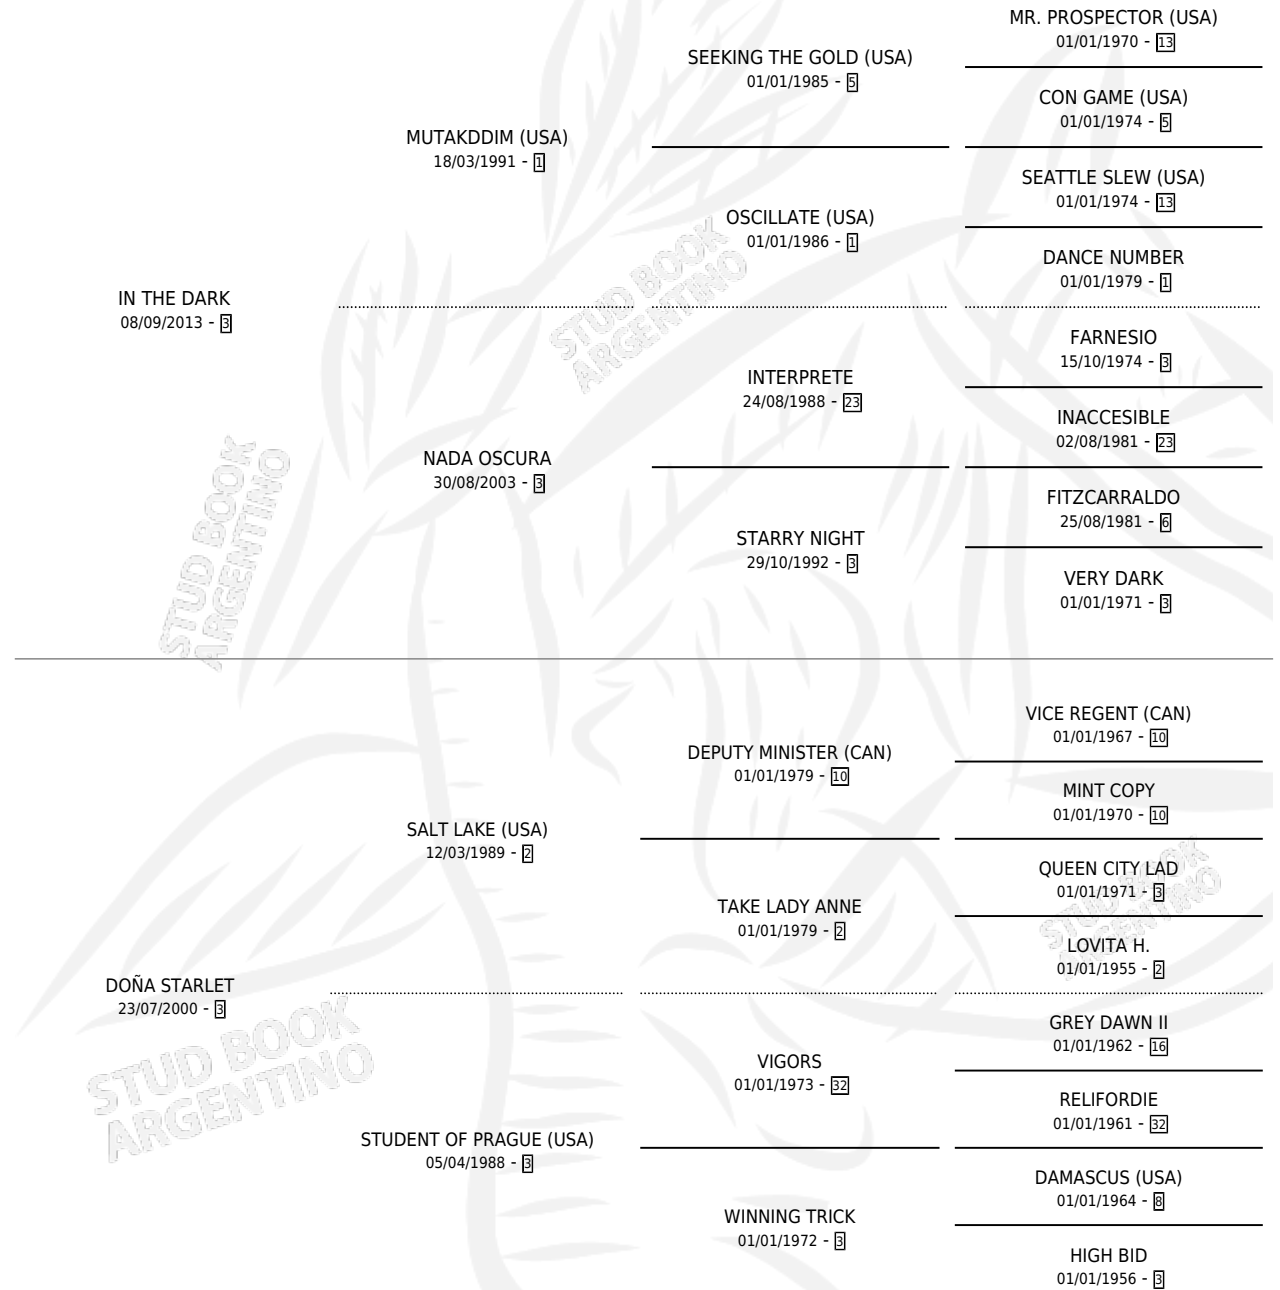

DANZA NOCTURNA

por IN THE DARK y DOÑA STARLET por SALT LAKE (USA)

Argentina · Hembra · Zaino · SP · 09/10/2018
Familia 3-n · Volumen 43

ESTADO

TIPIFICACIÓN SANGUÍNEA	X
TIPIFICACIÓN POR ADN	✓
PASAPORTE	✓
IDENTIFICACIÓN POR MICROCHIP	✓
REPRODUCTOR	✓

Lugar de nacimiento: Vacacion

Criador: Vacacion

PEDIGREE