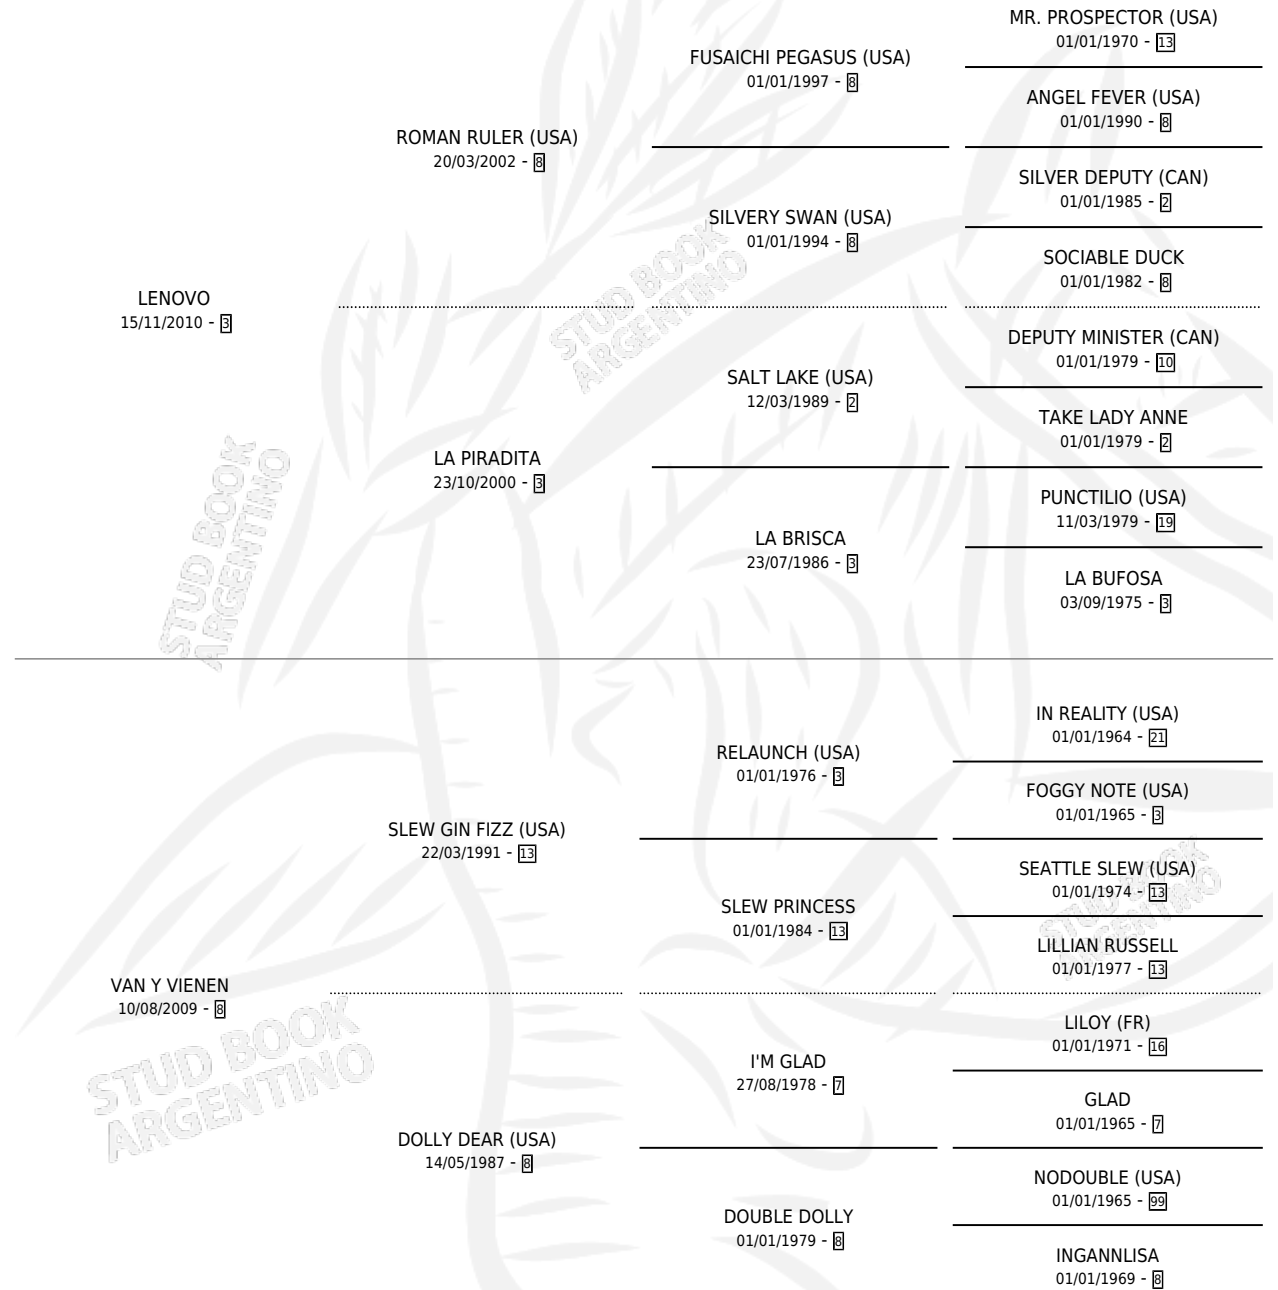

TEMPRANILLO

por **LENOVO** y **VAN Y VIENEN** por **SLEW GIN FIZZ (USA)**

Argentina · Macho · Zaino · SP · 01/10/2018
Familia 8-g · Volumen 43

ESTADO

TIPIFICACIÓN SANGUÍNEA	X
TIPIFICACIÓN POR ADN	✓
PASAPORTE	✓
IDENTIFICACIÓN POR MICROCHIP	✓
REPRODUCTOR	X

Lugar de nacimiento: Las Casuarinas

Criador: Las Casuarinas

PEDIGREE

CAMPAÑA

Solo carreras oficiales de Argentina

POR EDAD

EDAD	CC	1°	2°	3°	4°	5°	NP	CLC	CLG	CLCG1	CLGG1	IMPORTE	GANANCIA / CC
3 AÑOS	6	0	0	0	0	0	6	0	0	0	0	\$0	\$0
4 AÑOS	8	0	0	0	1	0	7	0	0	0	0	\$57,500	\$7,188
5 AÑOS	1	0	0	0	0	0	1	0	0	0	0	\$0	\$0
TOTALES	15	0	0	0	1	0	14	0	0	0	0	\$57,500	\$3,833
%		0.0%	0.0%	0.0%	6.7%	0.0%	93.3%	0.0%	0.0%	0.0%	0.0%		