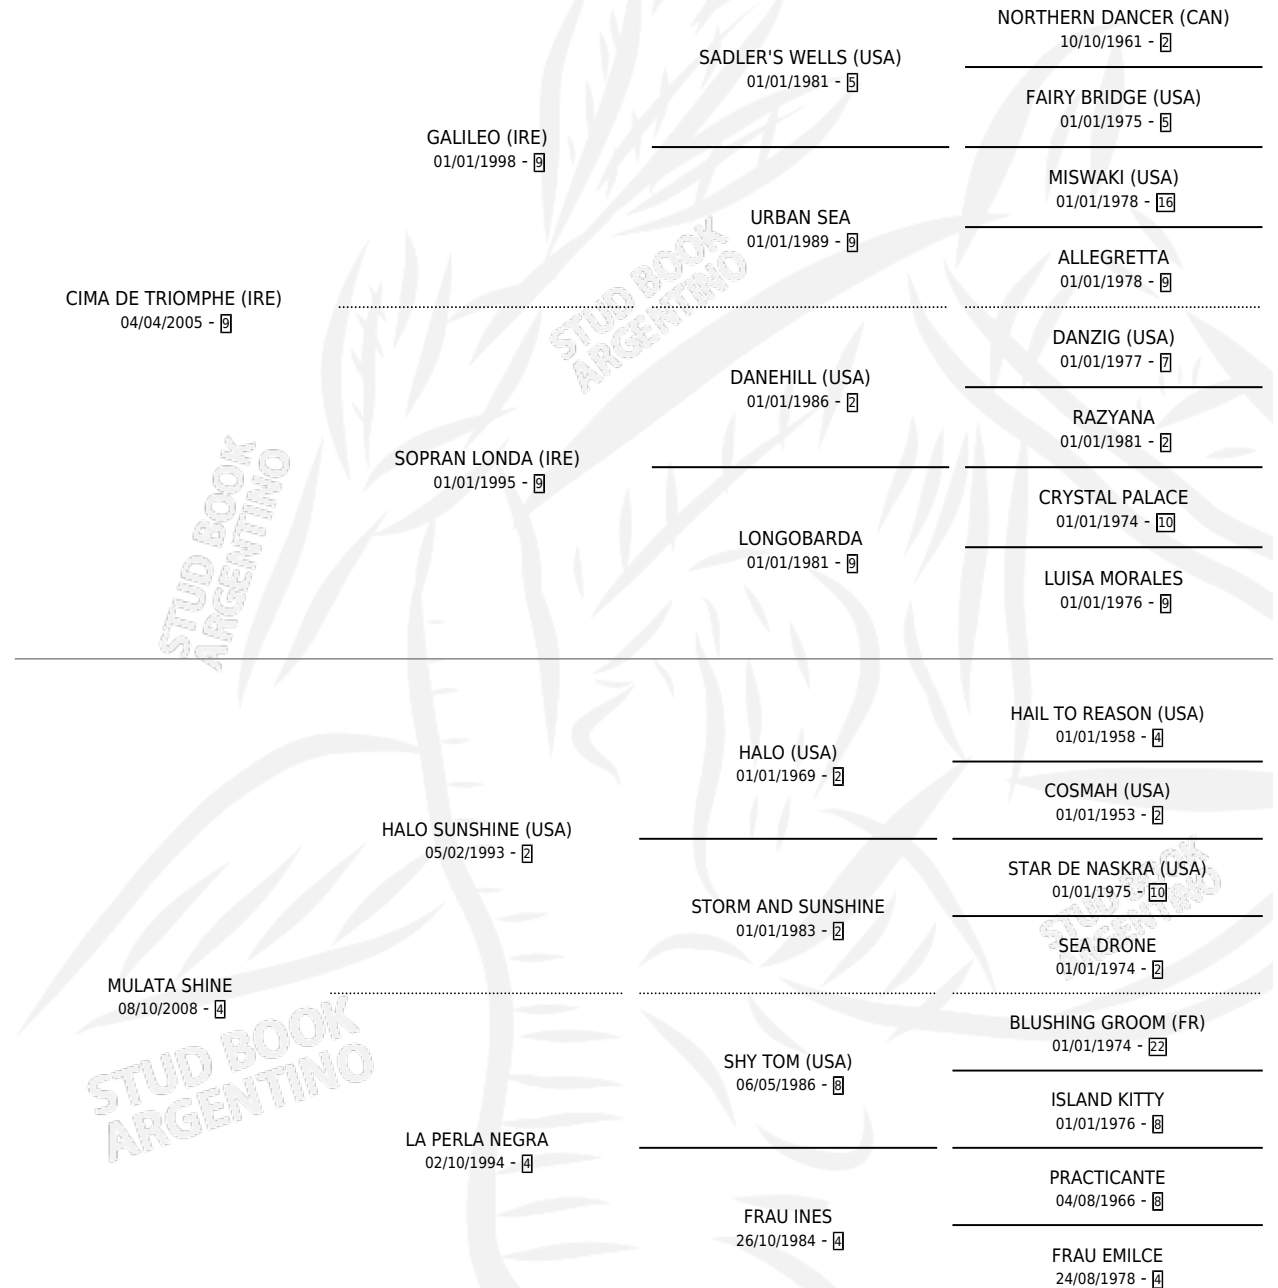

GEVREY CHAMBERTIN

por CIMA DE TRIOMPHE (IRE) y MULATA SHINE por HALO SUNSHINE (USA)

Argentina · Macho · Alazan · SP · 02/10/2018
Familia 4-k · Volumen 43

ESTADO

TIPIFICACIÓN SANGUÍNEA	X
TIPIFICACIÓN POR ADN	✓
PASAPORTE	✓
IDENTIFICACIÓN POR MICROCHIP	✓
REPRODUCTOR	X

Lugar de nacimiento: Las Casuarinas

Criador: Las Casuarinas

PEDIGREE