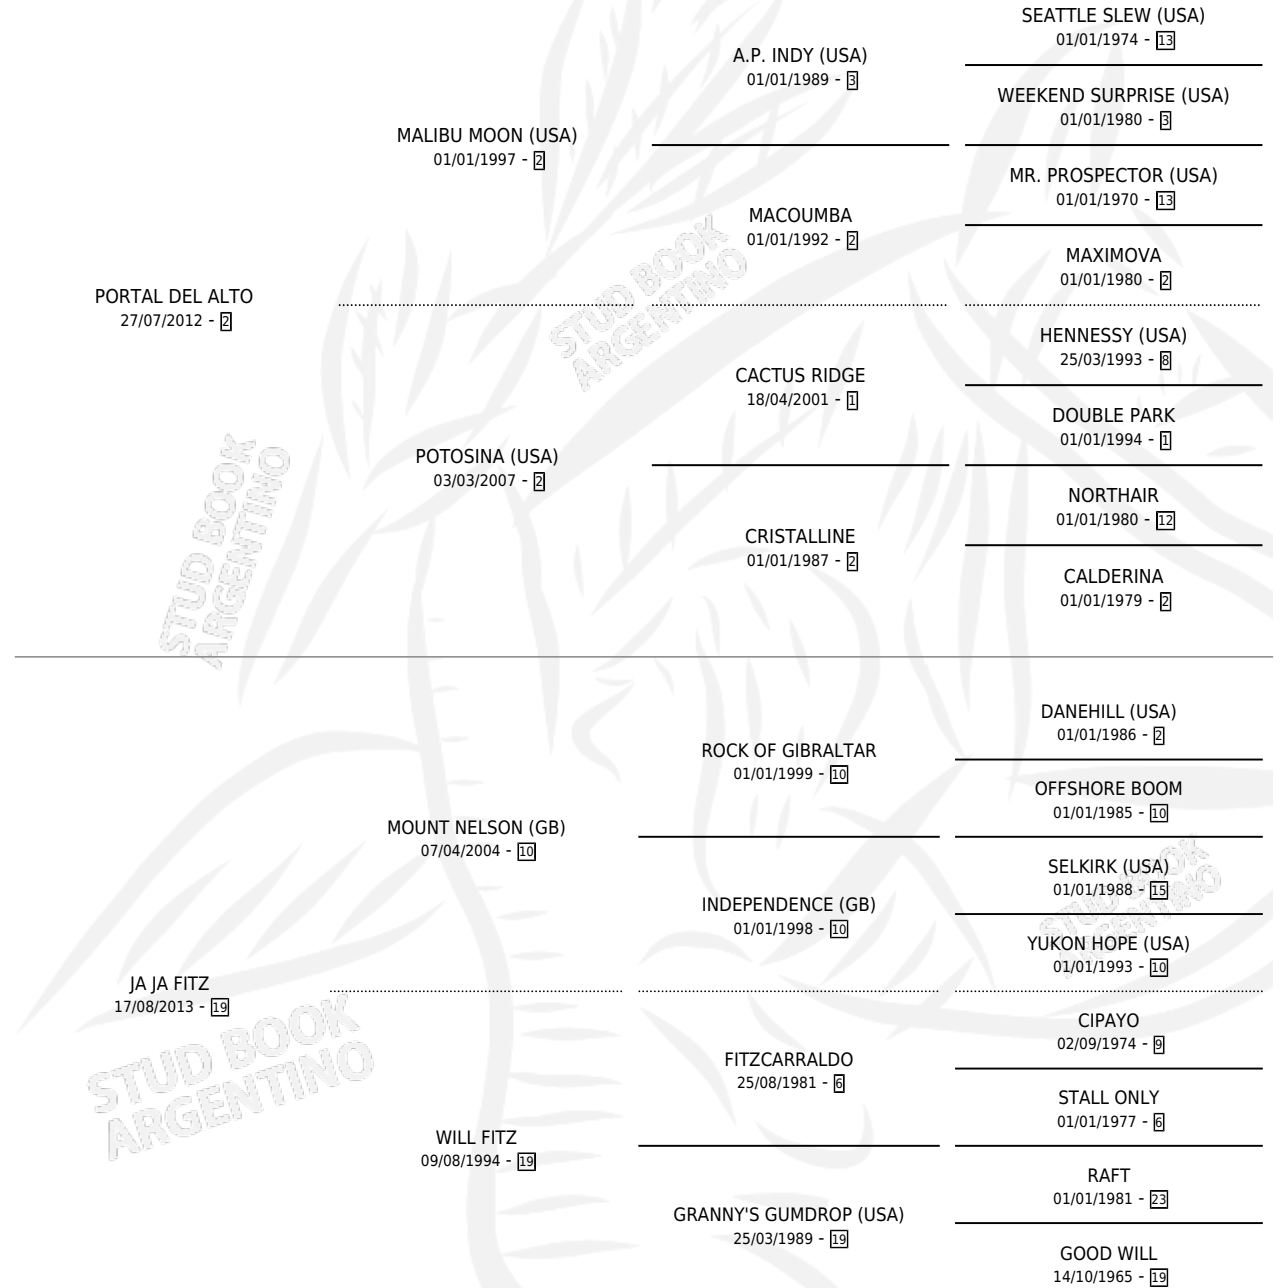

HAUT MEDOC

por PORTAL DEL ALTO y JA JA FITZ por MOUNT NELSON (GB)

Argentina · Hembra · Zaino · SP · 19/10/2018
Familia 19-c · Volumen 43

ESTADO

TIPIFICACIÓN SANGUÍNEA	X
TIPIFICACIÓN POR ADN	✓
PASAPORTE	✓
IDENTIFICACIÓN POR MICROCHIP	✓
REPRODUCTOR	X

Lugar de nacimiento: Las Casuarinas

Criador: Las Casuarinas

PEDIGREE

CAMPAÑA

Solo carreras oficiales de Argentina

POR EDAD

EDAD	CC	1°	2°	3°	4°	5°	NP	CLC	CLG	CLCG1	CLGG1	IMPORTE	GANANCIA / CC
3 AÑOS	5	0	0	0	0	0	5	0	0	0	0	\$0	\$0
4 AÑOS	8	0	0	0	0	0	8	0	0	0	0	\$0	\$0
5 AÑOS	1	0	0	0	0	0	1	0	0	0	0	\$0	\$0
TOTALES	14	0	0	0	0	0	14	0	0	0	0	\$0	\$0
%		0.0%	0.0%	0.0%	0.0%	0.0%	100%	0.0%	0.0%	0.0%	0.0%		