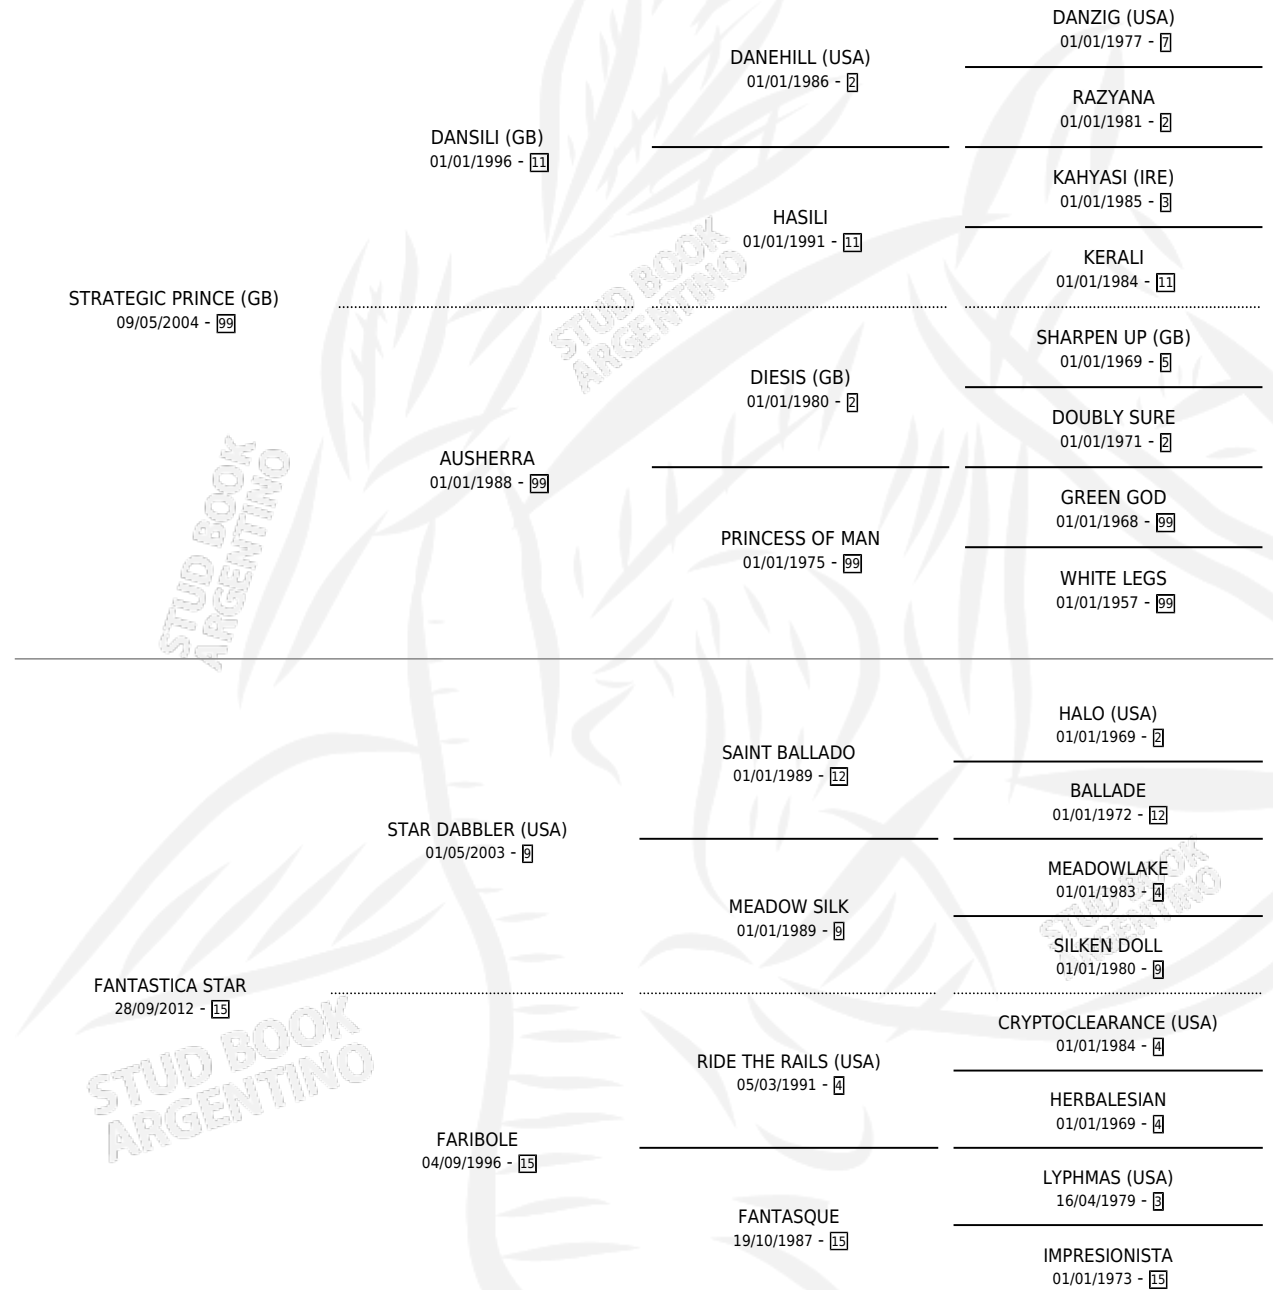

PICHON

por **STRATEGIC PRINCE (GB)** y **FANTASTICA STAR** por **STAR DABBLER (USA)**

Argentina · Macho · Alazan · SP · 30/09/2018
Familia 15-a · Volumen 43

ESTADO

TIPIFICACIÓN SANGUÍNEA	X
TIPIFICACIÓN POR ADN	✓
PASAPORTE	✓
IDENTIFICACIÓN POR MICROCHIP	✓
REPRODUCTOR	X

Lugar de nacimiento: Las Casuarinas

Criador: Las Casuarinas

PEDIGREE

PICHON

Datos oficiales del Stud Book Argentino

Documento generado el 02/05/2026

studbook.org.ar