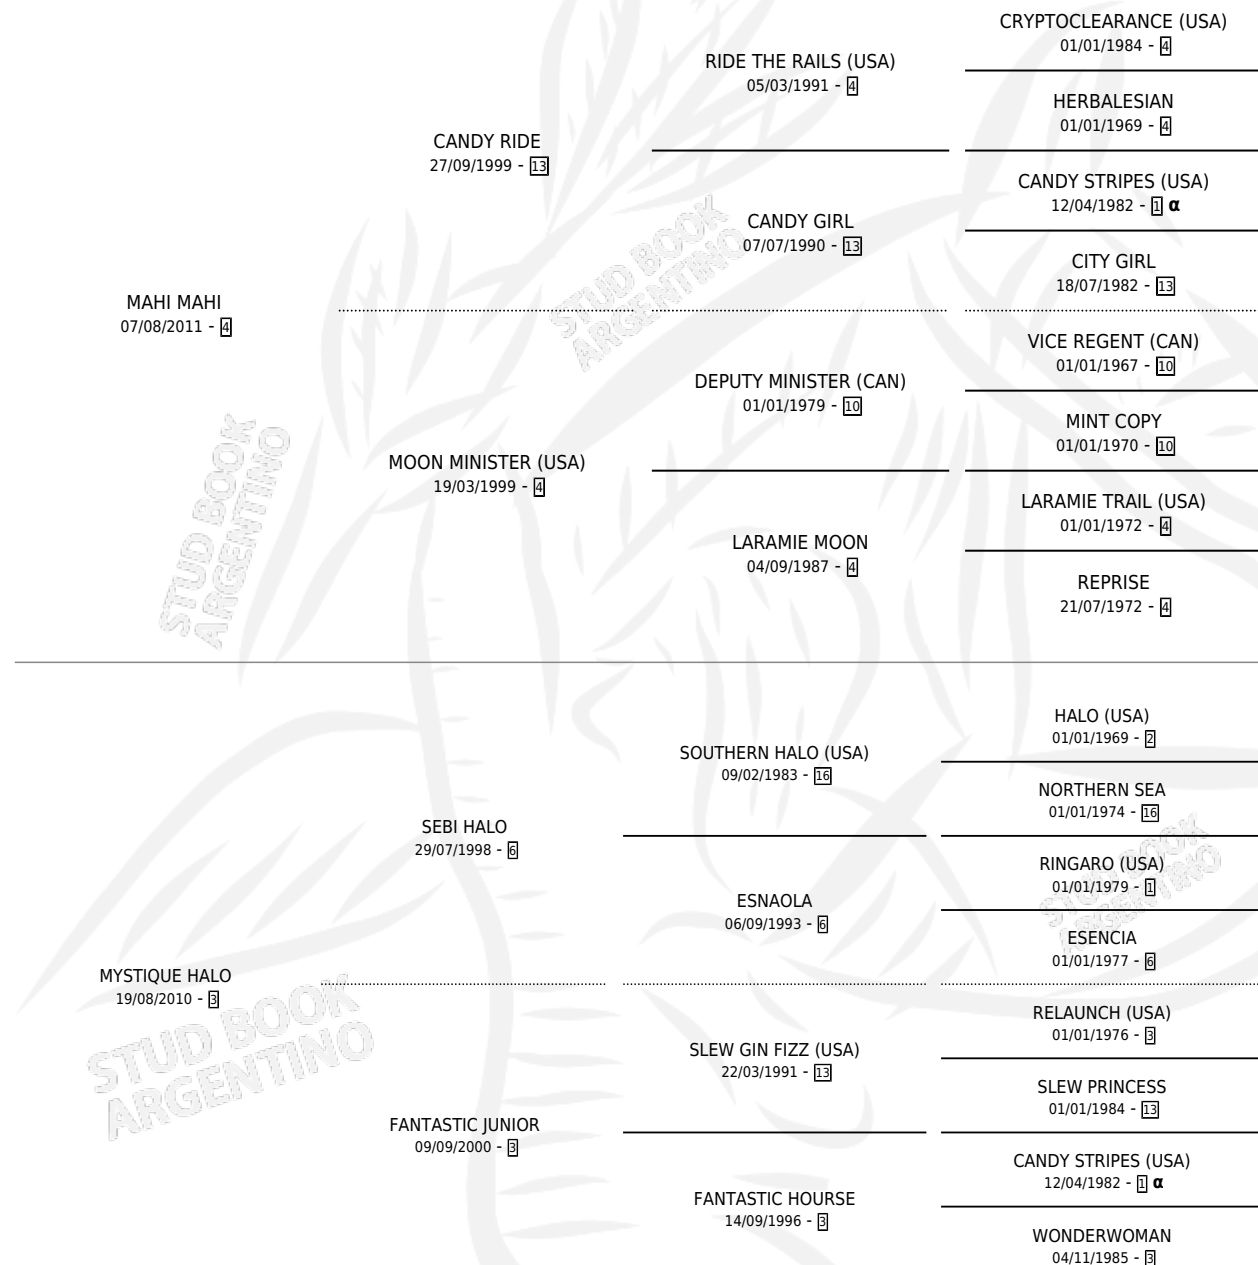

VEGA MISTICA

por MAHI MAHI y MYSTIQUE HALO por SEBI HALO

Argentina · Hembra · Zaino · SP · 30/08/2018
Familia 3-e · Volumen 43

ESTADO

TIPIFICACIÓN SANGUÍNEA	X
TIPIFICACIÓN POR ADN	✓
PASAPORTE	✓
IDENTIFICACIÓN POR MICROCHIP	✓
REPRODUCTOR	X

Lugar de nacimiento: Melipal

Criador: Melipal

PEDIGREE

INBREEDING : α