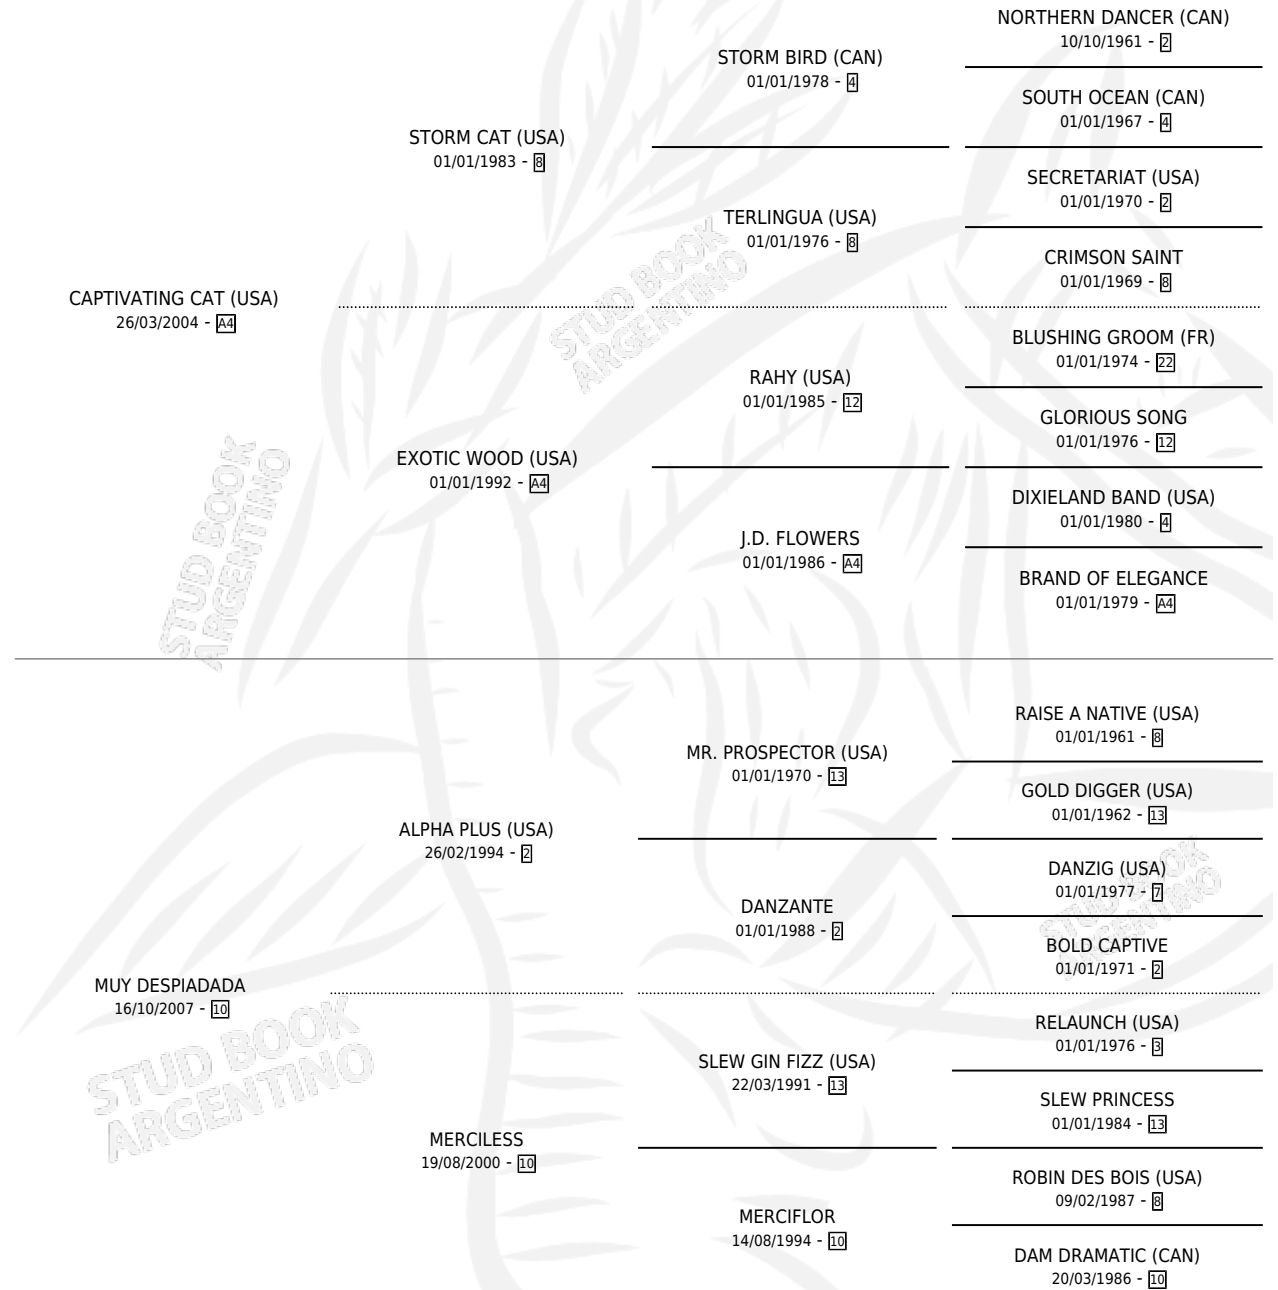

DESPIADADA CAP

por CAPTIVATING CAT (USA) y MUY DESPIADADA por
ALPHA PLUS (USA)

Argentina · Hembra · Tordillo · SP · 29/09/2018
Familia 10-e · Volumen 43

ESTADO

TIPIFICACIÓN SANGUÍNEA	X
TIPIFICACIÓN POR ADN	✓
PASAPORTE	✓
IDENTIFICACIÓN POR MICROCHIP	✓
REPRODUCTOR	X

Lugar de nacimiento: Don Remigio
Criador: Piñero Rafael Alberto

PEDIGREE

DESPIADADA CAP

Datos oficiales del Stud Book Argentino

Documento generado el 06/05/2026

studbook.org.ar