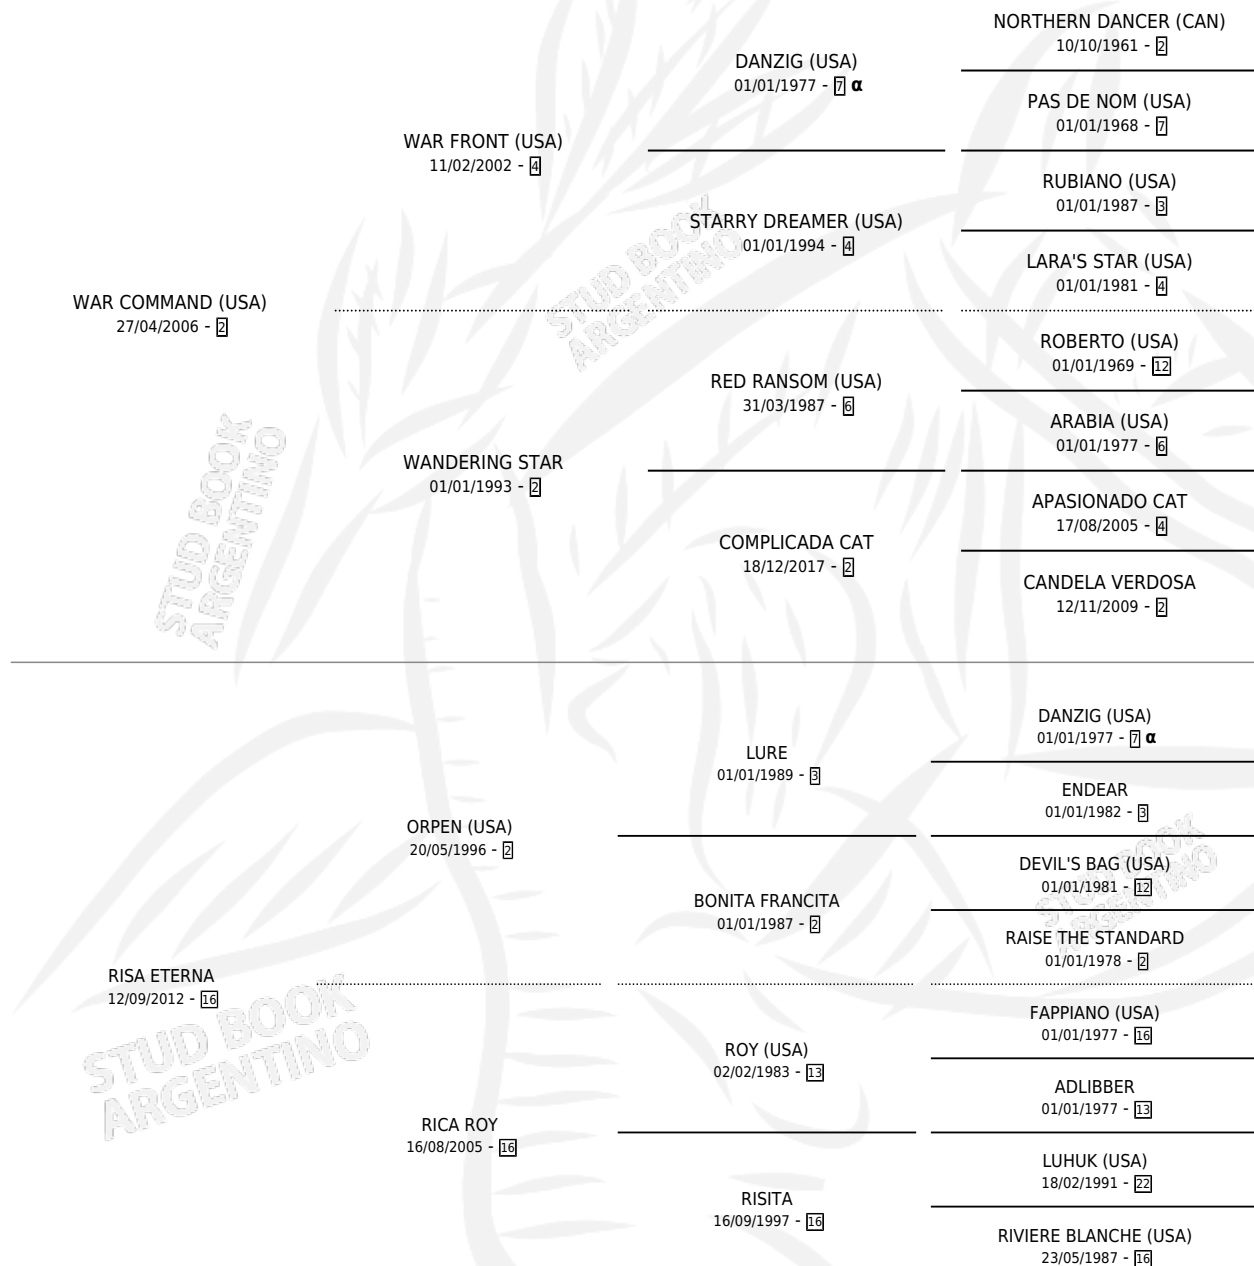

SEÑORITA RITA

por **WAR COMMAND (USA)** y **RISA ETERNA** por **ORPEN (USA)**

Argentina · Hembra · Zaino · SP · 26/09/2018
Familia 16-b · Volumen 43

ESTADO

TIPIFICACIÓN SANGUÍNEA	X
TIPIFICACIÓN POR ADN	✓
PASAPORTE	✓
IDENTIFICACIÓN POR MICROCHIP	✓
REPRODUCTOR	✓

Lugar de nacimiento: Sta. Elena
Criador: Sta. Elena

PEDIGREE

INBREEDING : α

S

mientos 0 / Efectividad 0.00%

PADRILLO

PRODUCTO

CRIADOR

1ER SERVICIO

ÚLTIMO SERVICIO

PUERTO REAL

∅

15/10/2023

15/10/2023

SEÑORITA RITA

Datos oficiales del Stud Book Argentino