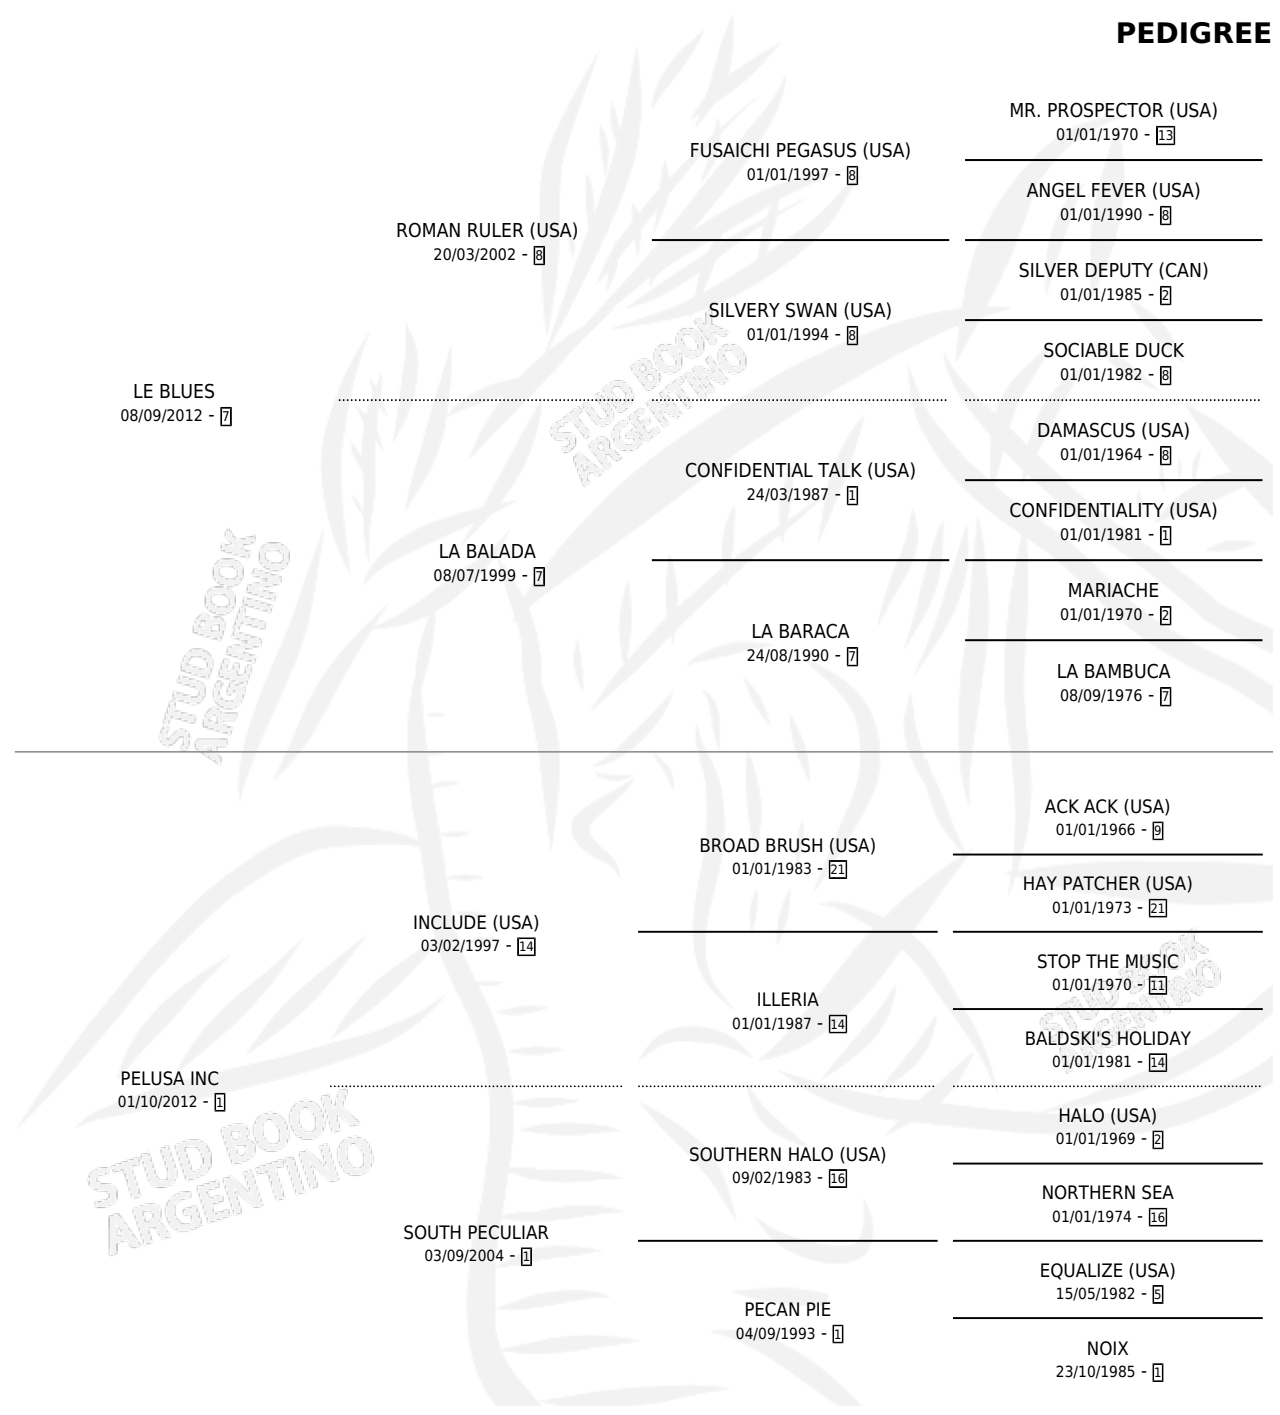

PORCHY

por LE BLUES y PELUSA INC por INCLUDE (USA)

Argentina · Macho · Zaino · SP · 01/10/2018
Familia 1-m · Volumen 43

ESTADO

TIPIFICACIÓN SANGUÍNEA	X
TIPIFICACIÓN POR ADN	✓
PASAPORTE	✓
IDENTIFICACIÓN POR MICROCHIP	✓
REPRODUCTOR	X

Lugar de nacimiento: Sta. Elena

Criador: Sta. Elena

PEDIGREE