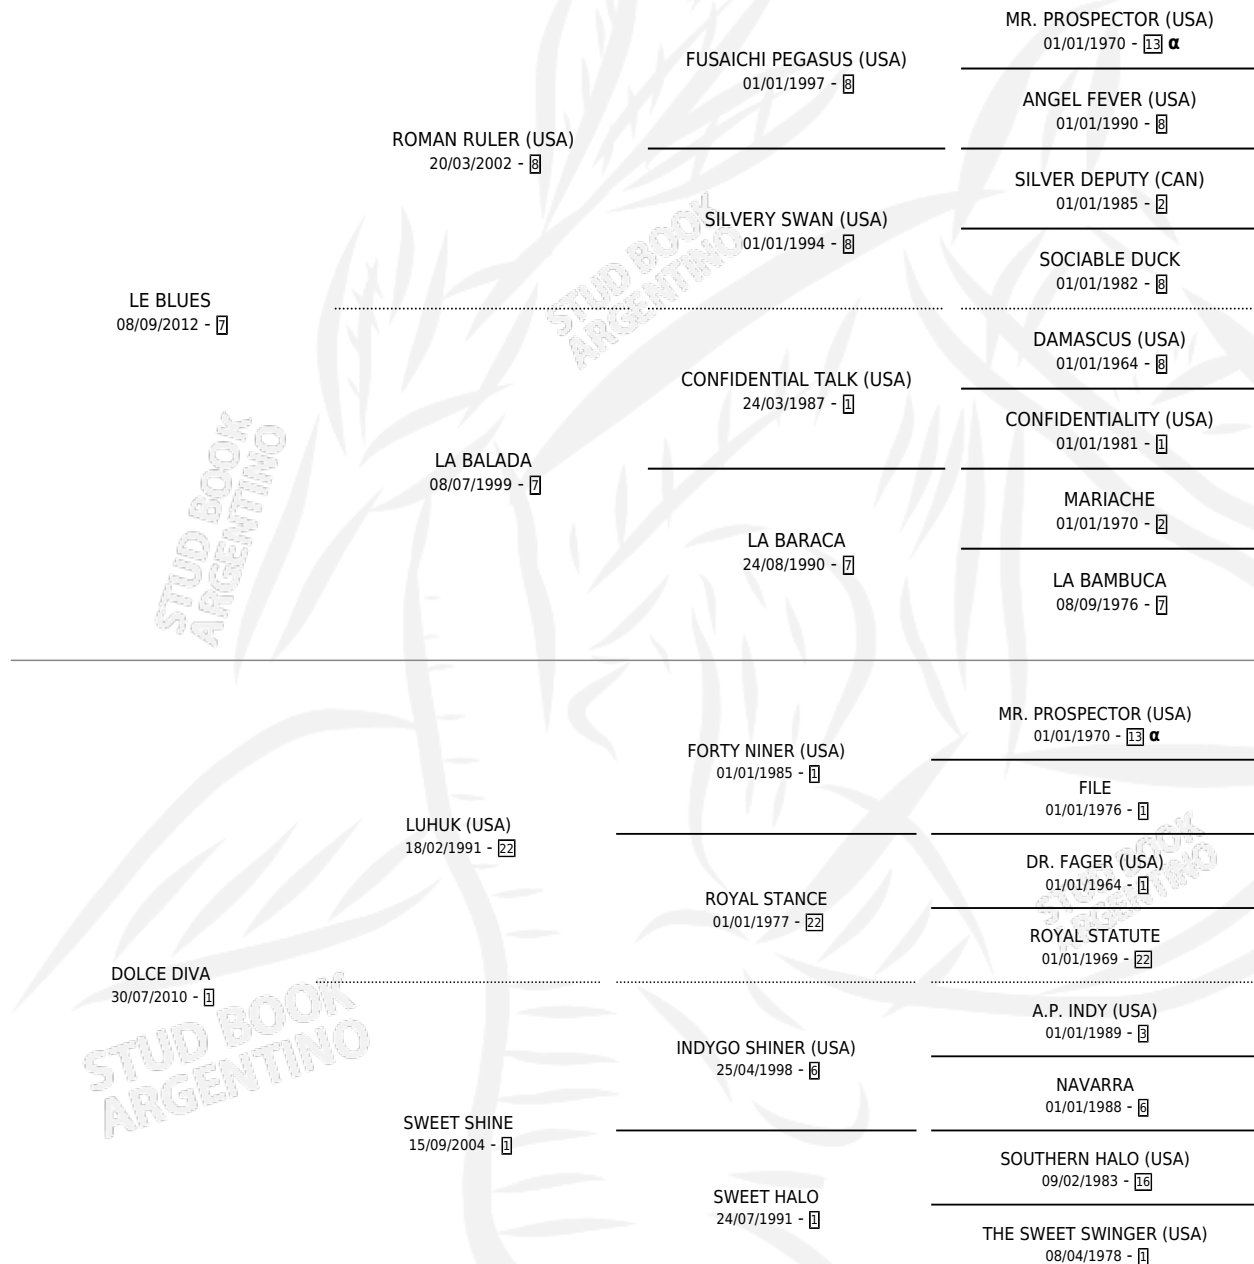

DELFINA BLUES

por LE BLUES y DOLCE DIVA por LUHUK (USA)

Argentina · Hembra · Zaino · SP · 23/09/2018
Familia 1-x · Volumen 43

ESTADO

TIPIFICACIÓN SANGUÍNEA	X
TIPIFICACIÓN POR ADN	✓
PASAPORTE	✓
IDENTIFICACIÓN POR MICROCHIP	✓
REPRODUCTOR	✓

Lugar de nacimiento: Sta. Elena

Criador: Sta. Elena

~

HIJOS

	MACHOS	HEMBRAS
1 NACIERON	1	0

SIN ACTUACIONES

PEDIGREE

INBREEDING : α

Ganadora de 3 carreras en San Isidro y Palermo - \$2,075,750, a los 3 y 4 años.

POR DISTANCIA

HIPODROMO	CC	1°	2°	3°	4°	5°	NP	CLC	CLG	CLCG1	CLGG1	IMPORTE
SAN ISIDRO	8	2	0	0	1	1	4	0	0	0	0	\$1,286,250
1200 MTS	4	1	0	0	0	1	2	0	0	0	0	\$506,250
1000 MTS	1	0	0	0	0	0	1	0	0	0	0	\$0
1100 MTS	2	1	0	0	1	0	0	0	0	0	0	\$780,000
1400 MTS	1	0	0	0	0	0	1	0	0	0	0	\$0
PALERMO	7	1	0	0	2	0	4	1	0	0	0	\$789,500
1000 MTS	3	0	0	0	1	0	2	1	0	0	0	\$115,000
1200 MTS	4	1	0	0	1	0	2	0	0	0	0	\$674,500
AZUL	1	0	0	0	0	0	1	0	0	0	0	\$0
800 MTS	1	0	0	0	0	0	1	0	0	0	0	\$0