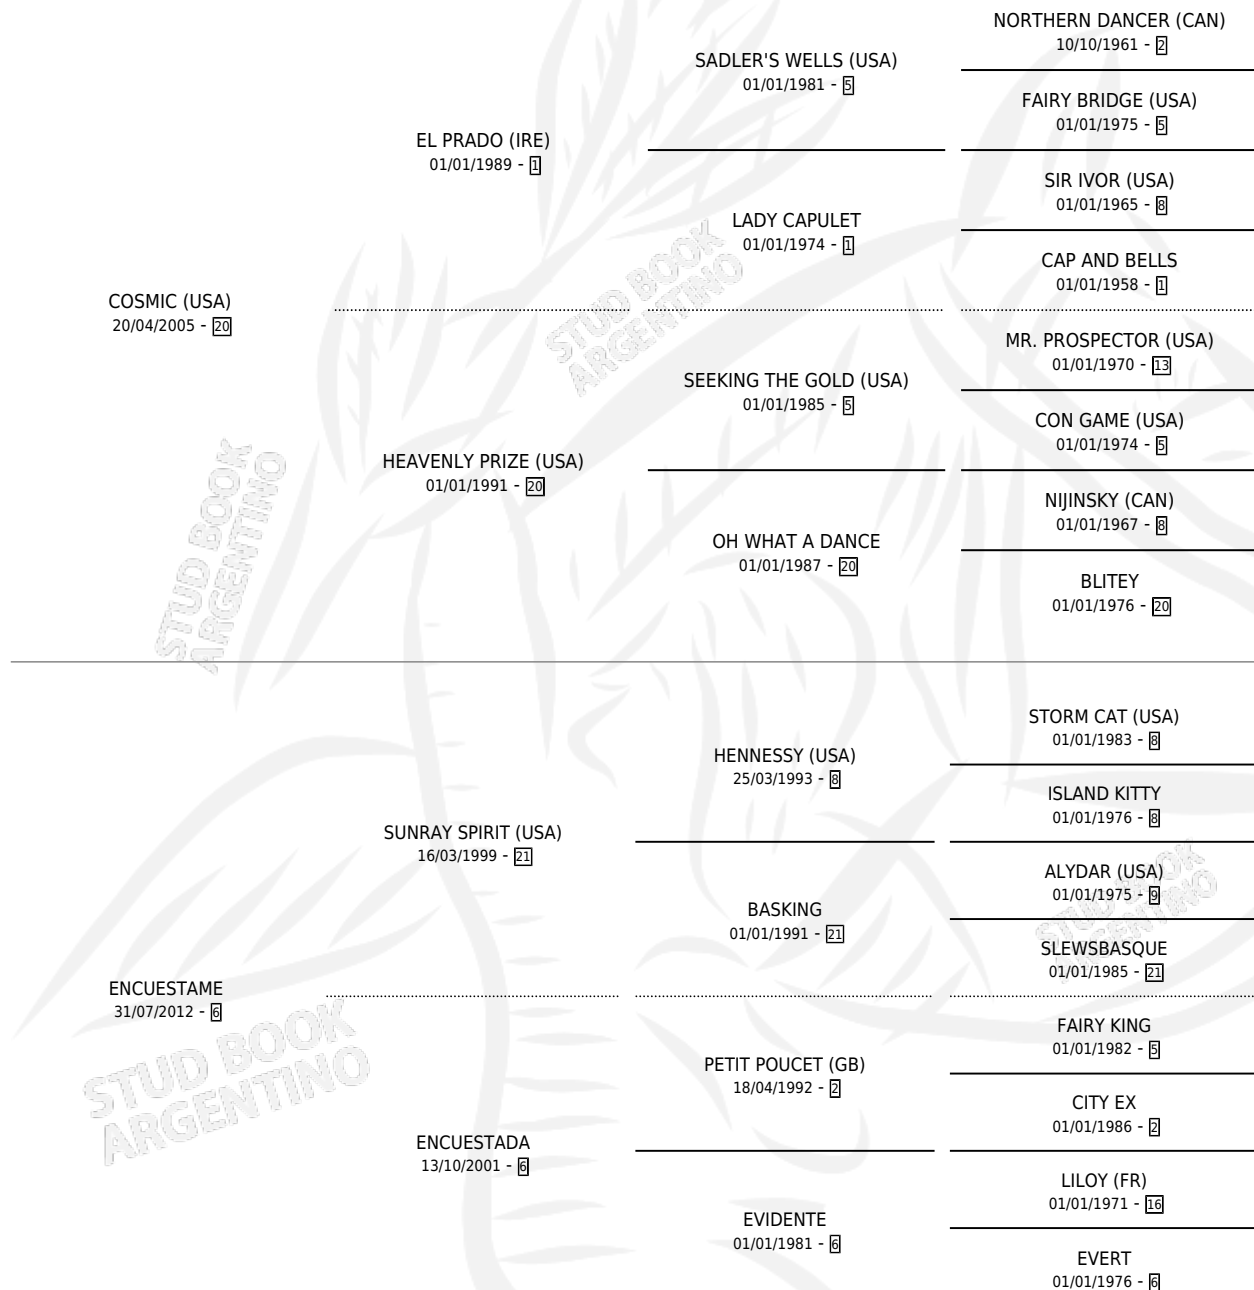

ENCUESTADOR COSMICO

por COSMIC (USA) y ENCUESTAME por SUNRAY SPIRIT (USA)

Argentina · Macho · Alazan · SP · 14/09/2018
Familia 6-f · Volumen 43

ESTADO

TIPIFICACIÓN SANGUÍNEA	X
TIPIFICACIÓN POR ADN	✓
PASAPORTE	✓
IDENTIFICACIÓN POR MICROCHIP	✓
REPRODUCTOR	X

Lugar de nacimiento: Principal
Criador: Principal

PEDIGREE