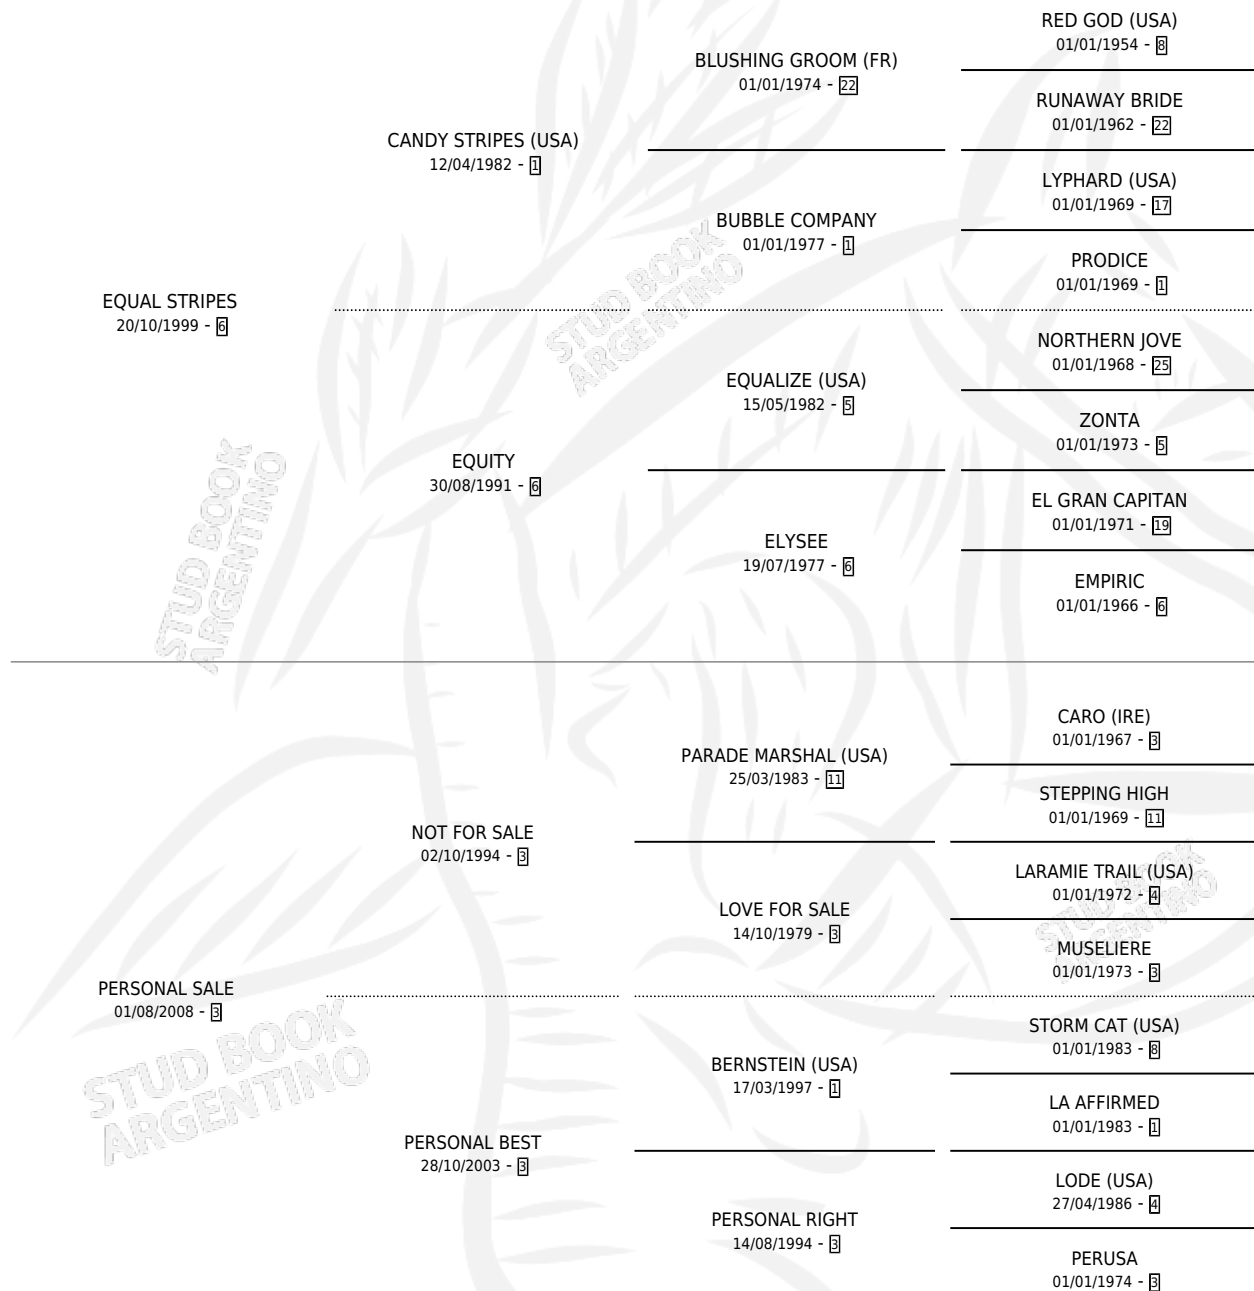

PERSONALMENTE

por **EQUAL STRIPES** y **PERSONAL SALE** por **NOT FOR SALE**

Argentina · Macho · Alazan · SP · 30/09/2018
Familia 3-b · Volumen 43

ESTADO

TIPIFICACIÓN SANGUÍNEA	X
TIPIFICACIÓN POR ADN	✓
PASAPORTE	✓
IDENTIFICACIÓN POR MICROCHIP	✓
REPRODUCTOR	X

Lugar de nacimiento: Abolengo

Criador: Abolengo

PEDIGREE