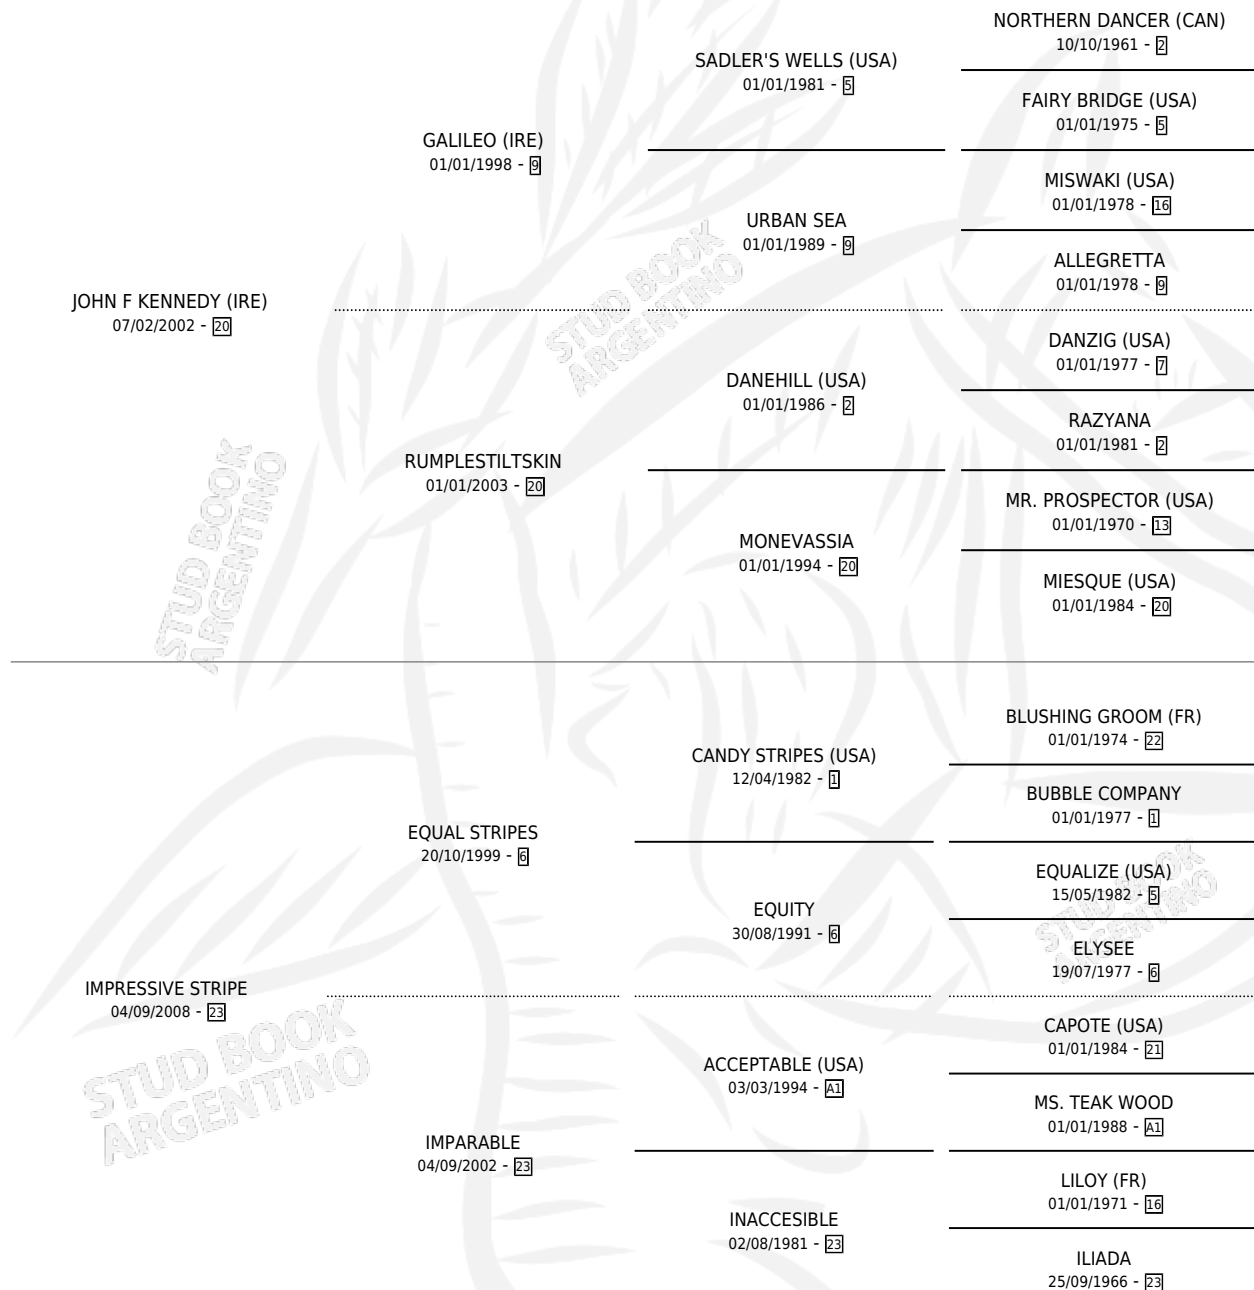

IMPRESION JUSTA

por JOHN F KENNEDY (IRE) y IMPRESSIVE STRIPE por
EQUAL STRIPES

Argentina · Hembra · Alazan · SP · 30/09/2018
Familia 23-a · Volumen 43

ESTADO

TIPIFICACIÓN SANGUÍNEA	X
TIPIFICACIÓN POR ADN	✓
PASAPORTE	✓
IDENTIFICACIÓN POR MICROCHIP	✓
REPRODUCTOR	X

Lugar de nacimiento: Abolengo
Criador: Abolengo

PEDIGREE

EXPORTACIÓN / IMPORTACIÓN

FECHA	MOVIMIENTO	PAÍS
30/09/2021	EXPORTADO	URUGUAY

IMPRESION JUSTA

Datos oficiales del Stud Book Argentino

Documento generado el 05/05/2026