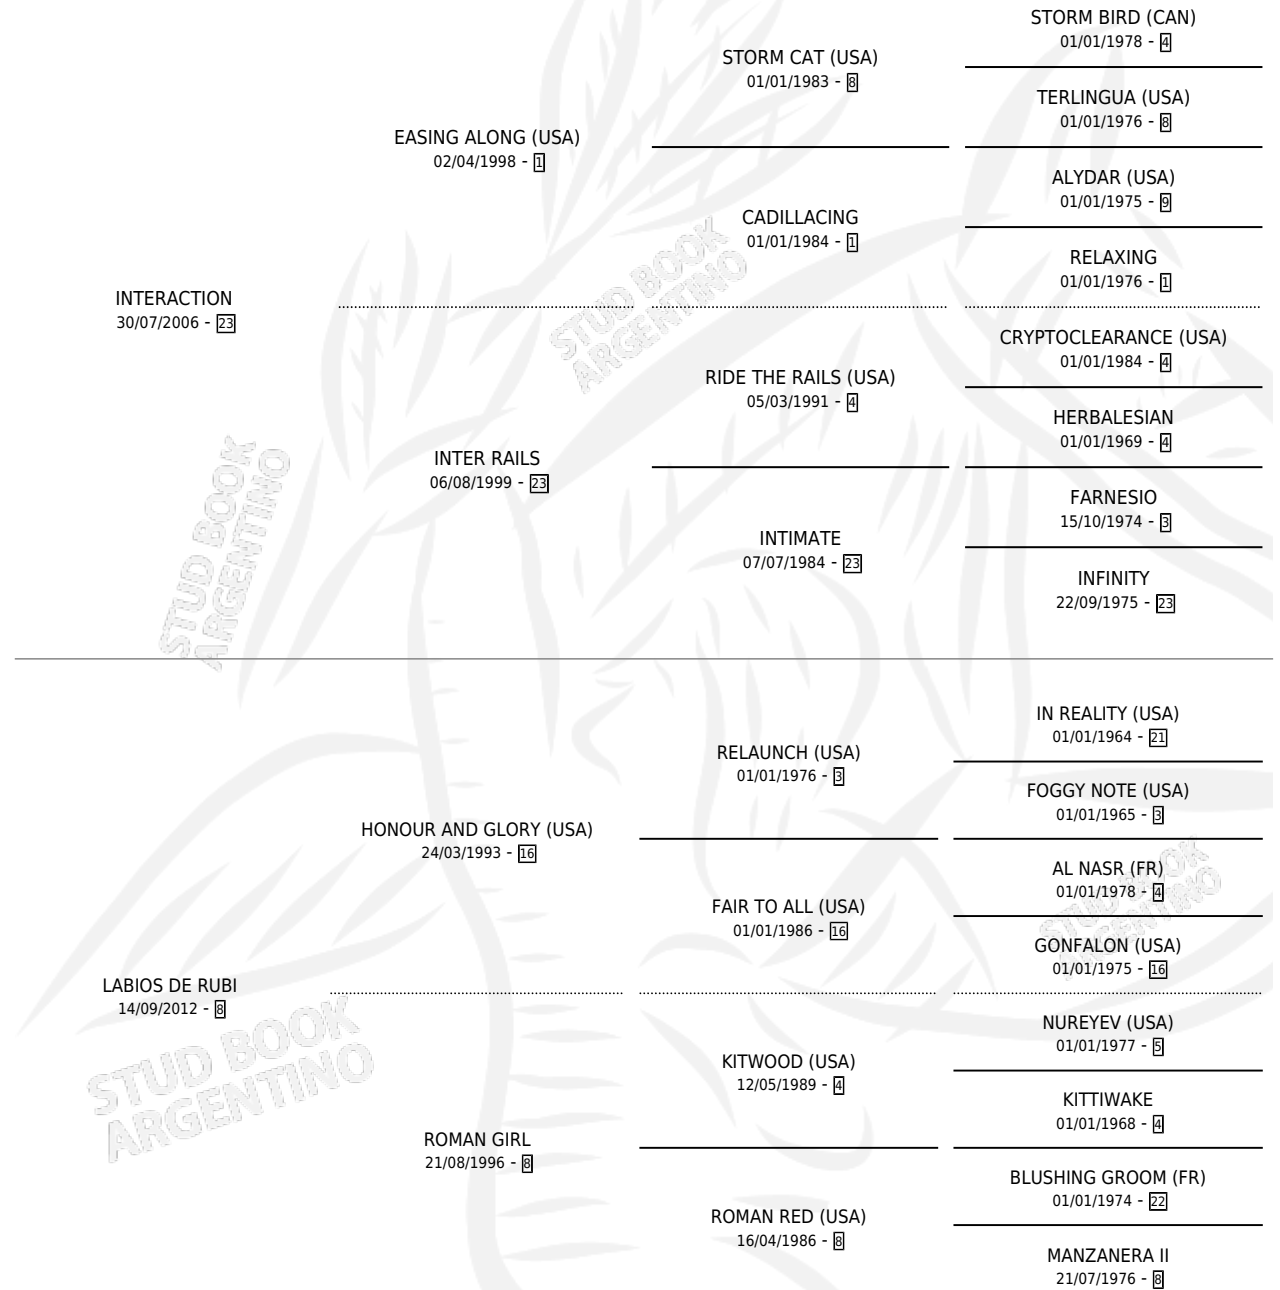

LA PARTITURA

por **INTERACTION** y **LABIOS DE RUBI** por **HONOUR AND GLORY (USA)**

Argentina · Hembra · Zaino · SP · 05/09/2018
Familia 8-f · Volumen 43

ESTADO

TIPIFICACIÓN SANGUÍNEA	X
TIPIFICACIÓN POR ADN	✓
PASAPORTE	✓
IDENTIFICACIÓN POR MICROCHIP	✓
REPRODUCTOR	X

Lugar de nacimiento: Chenaut
Criador: Aladro Benjamin

PEDIGREE

EXPORTACIÓN / IMPORTACIÓN

FECHA	MOVIMIENTO	PAÍS
20/08/2021	EXPORTADO	CHILE

LA PARTITURA

Datos oficiales del Stud Book Argentino

Documento generado el 07/05/2026