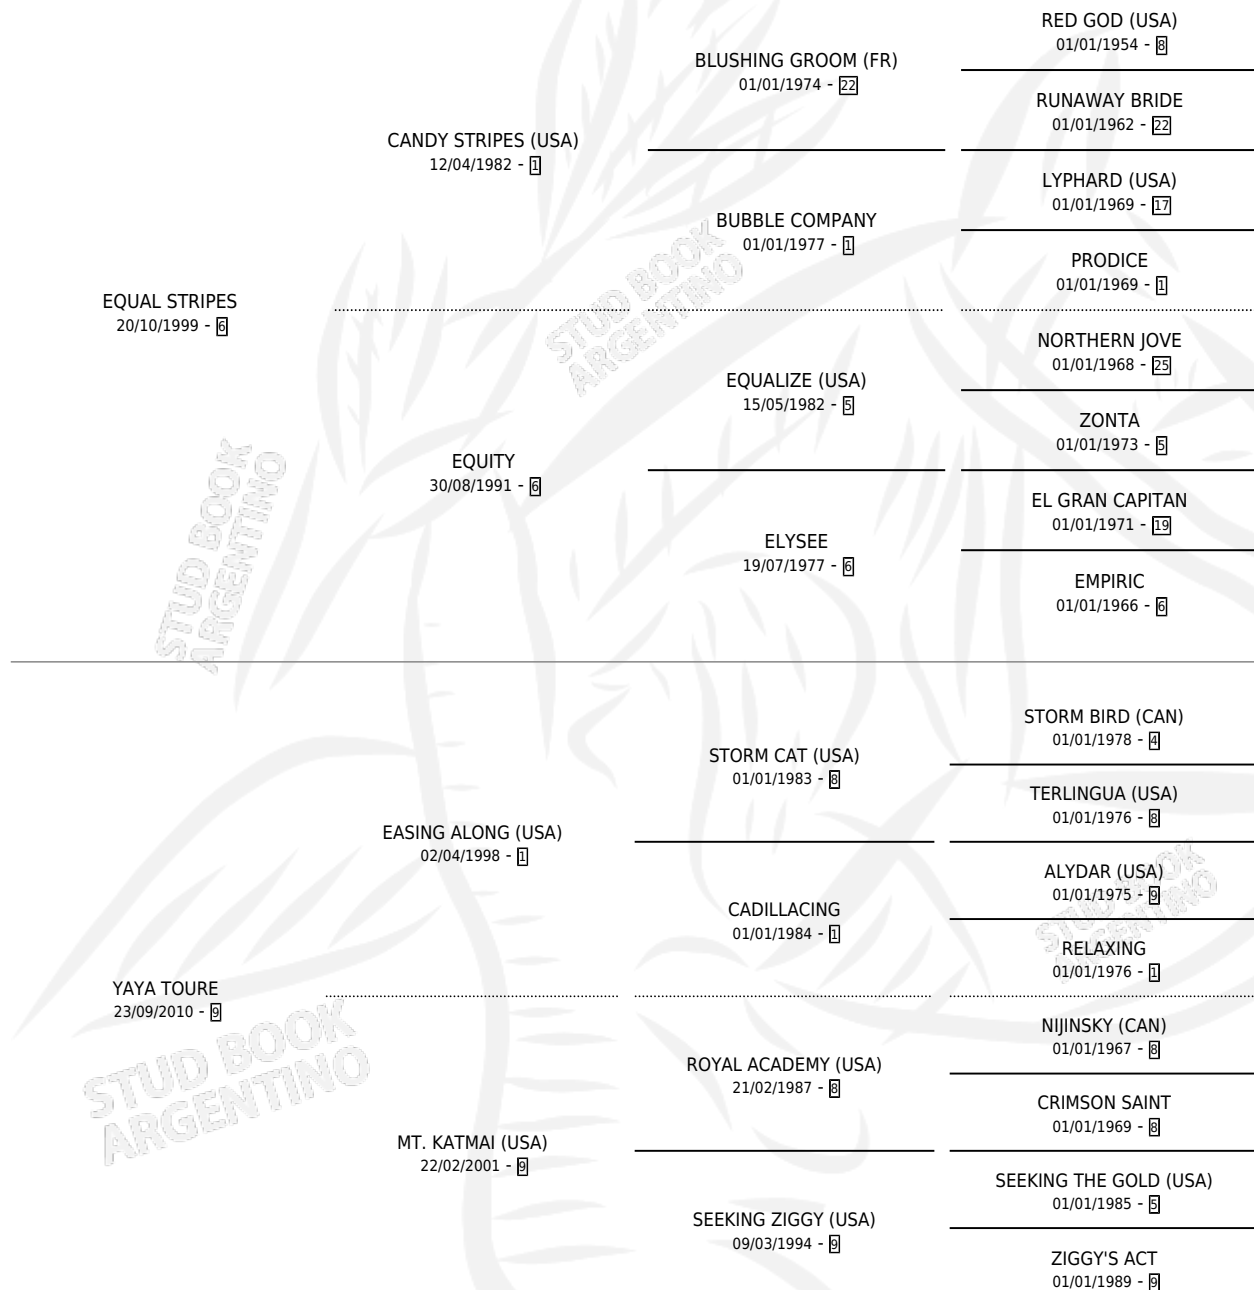

YAYA STRIPES

por **EQUAL STRIPES** y **YAYA TOURE** por **EASING ALONG**
(USA)

Argentina · Hembra · Alazan · SP · 12/10/2018
Familia 9-f · Volumen 43

ESTADO

TIPIFICACIÓN SANGUÍNEA	X
TIPIFICACIÓN POR ADN	✓
PASAPORTE	✓
IDENTIFICACIÓN POR MICROCHIP	✓
REPRODUCTOR	X

Lugar de nacimiento: Estancia la Josefina

Criador: Estancia la Josefina

PEDIGREE

EXPORTACIÓN / IMPORTACIÓN

FECHA	MOVIMIENTO	PAÍS
18/03/2021	EXPORTADO	CHILE

YAYA STRIPES

Datos oficiales del Stud Book Argentino