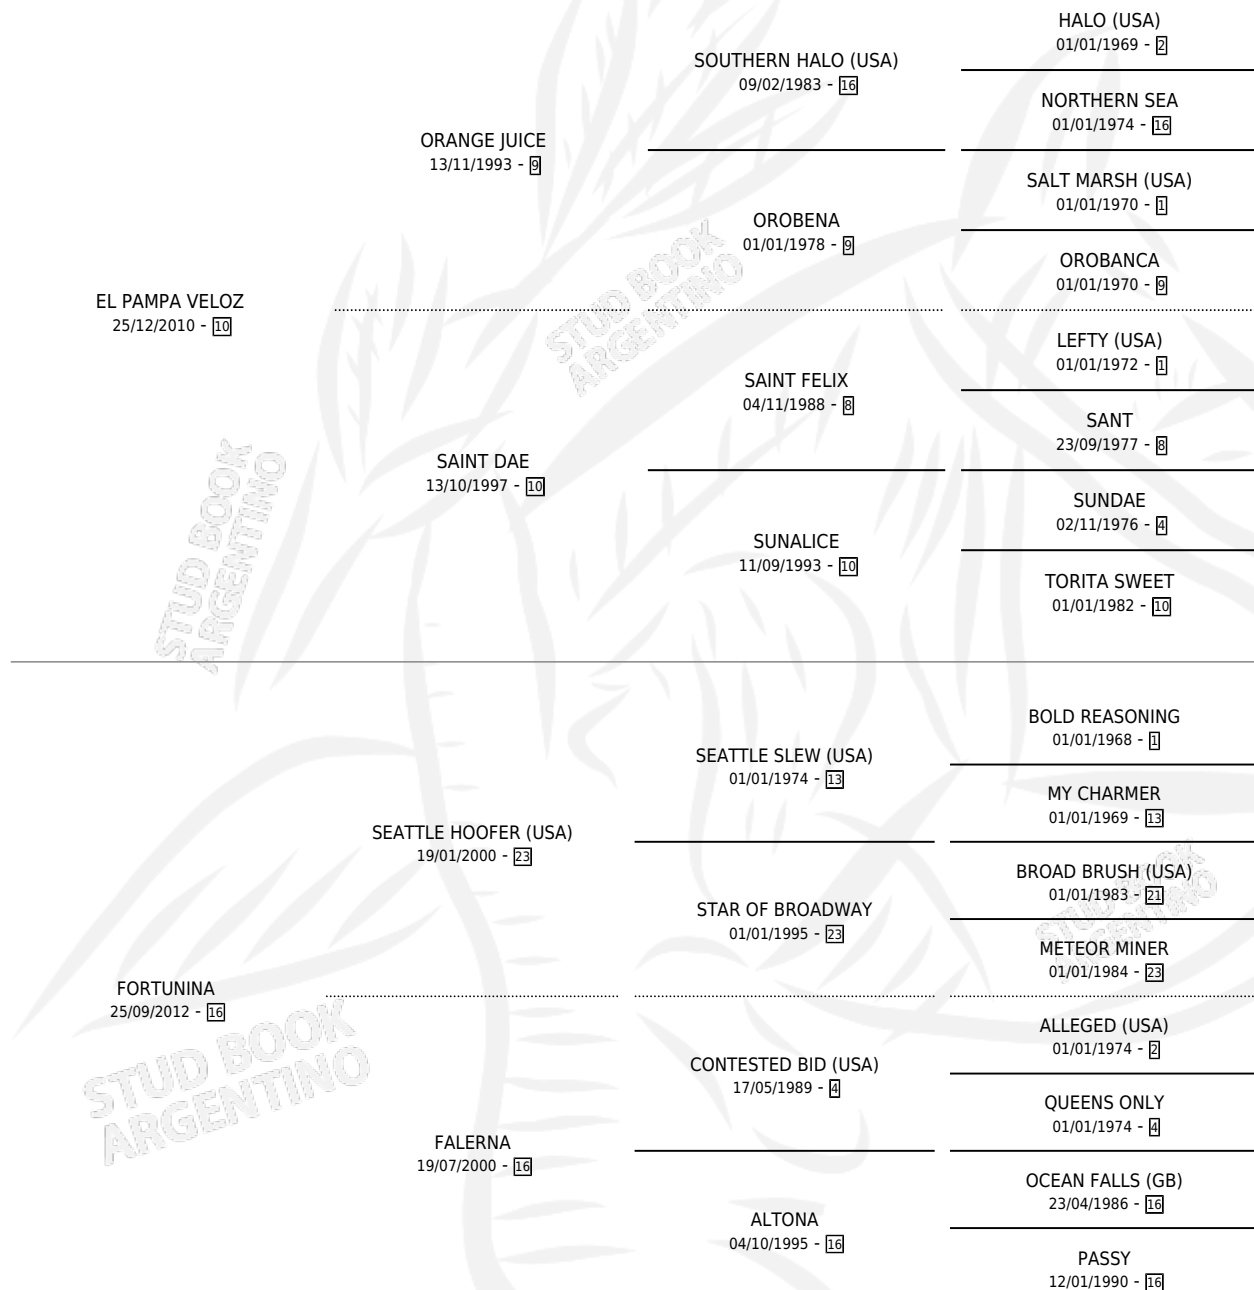

BARRIO CHI

por **EL PAMPA VELOZ** y **FORTUNINA** por **SEATTLE HOOFER (USA)**

Argentina · Macho · Zaino · SP · 06/10/2018
Familia 16 · Volumen 43

ESTADO

TIPIFICACIÓN SANGUÍNEA	X
TIPIFICACIÓN POR ADN	✓
PASAPORTE	✓
IDENTIFICACIÓN POR MICROCHIP	✓
REPRODUCTOR	X

Lugar de nacimiento: El Desafío
Criador: El Desafío

PEDIGREE

CAMPAÑA

Solo carreras oficiales de Argentina

POR EDAD

EDAD	CC	1°	2°	3°	4°	5°	NP	CLC	CLG	CLCG1	CLGG1	IMPORTE	GANANCIA / CC
4 AÑOS	3	0	0	2	0	1	0	0	0	0	0	\$177,500	\$59,167
5 AÑOS	5	3	0	0	1	0	1	0	0	0	0	\$2,275,551	\$455,110
6 AÑOS	1	0	0	0	0	0	1	0	0	0	0	\$0	\$0
TOTALES	9	3	0	2	1	1	2	0	0	0	0	\$2,453,051	\$272,561
%		33.3%	0.0%	22.2%	11.1%	11.1%	22.2%	0.0%	0.0%	0.0%	0.0%		