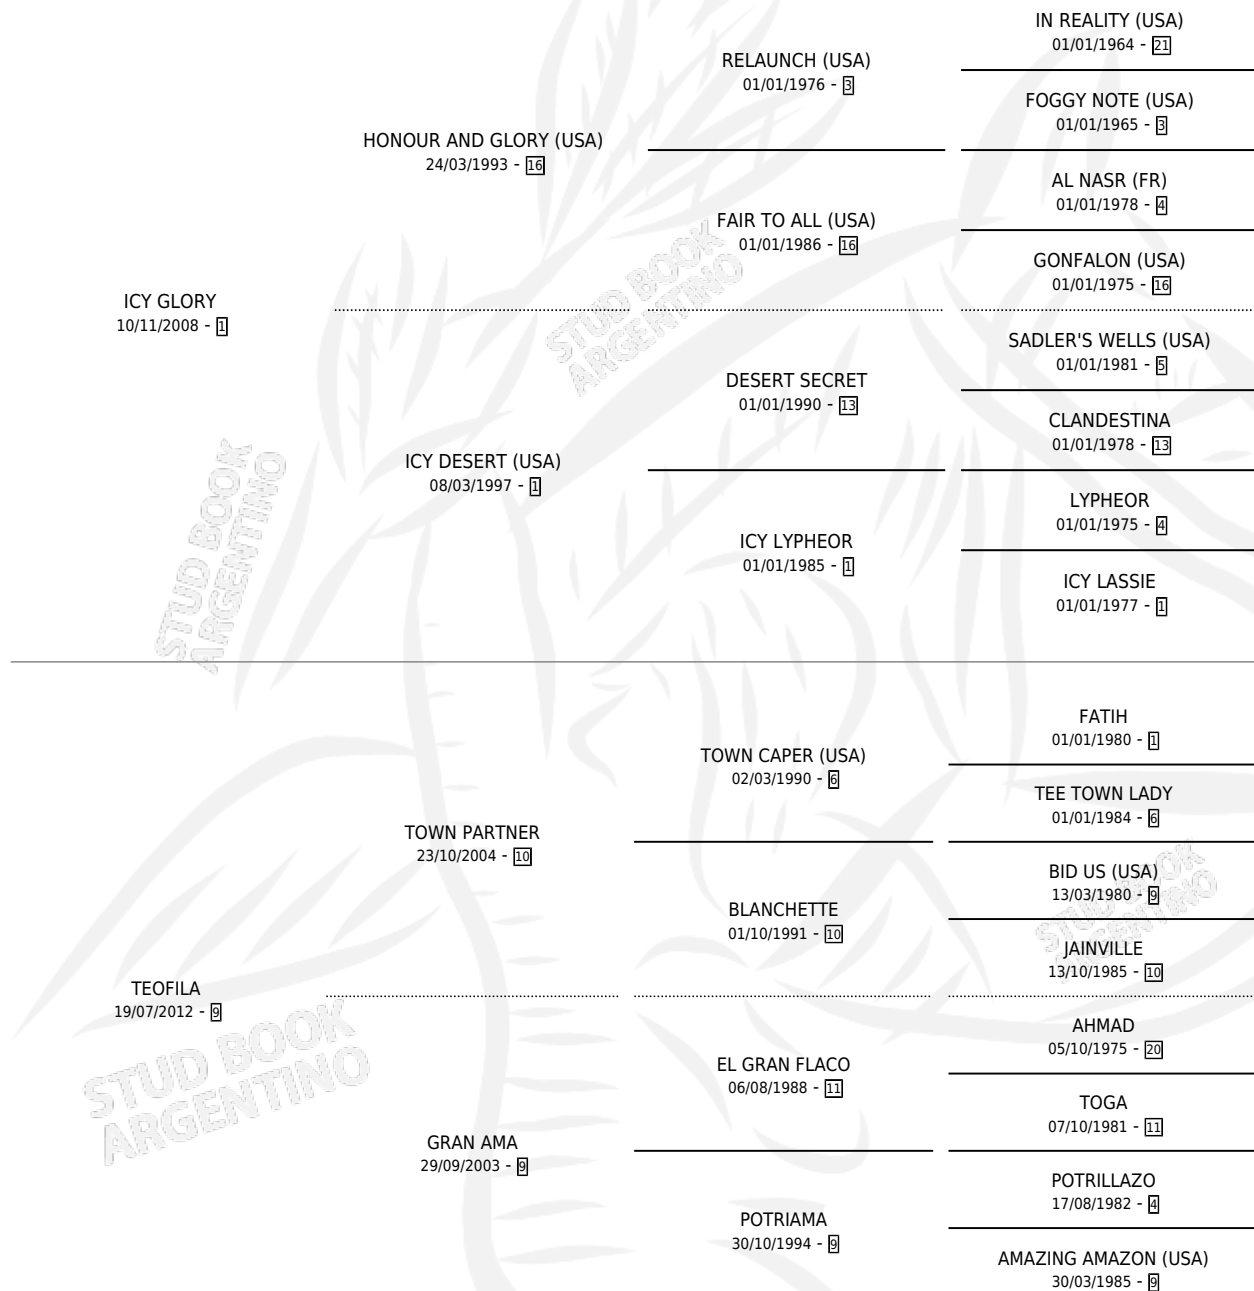

ICY VASCO

por ICY GLORY y TEOFILA por TOWN PARTNER

Argentina · Macho · Zaino · SP · 24/09/2018
Familia 9-f · Volumen 43

ESTADO

TIPIFICACIÓN SANGUÍNEA	X
TIPIFICACIÓN POR ADN	✓
PASAPORTE	✓
IDENTIFICACIÓN POR MICROCHIP	✓
REPRODUCTOR	X

Lugar de nacimiento: El Entrevero

Criador: Ilincheta Dario Haroldo

PEDIGREE

CAMPAÑA

Solo carreras oficiales de Argentina

POR EDAD

EDAD	CC	1°	2°	3°	4°	5°	NP	CLC	CLG	CLCG1	CLGG1	IMPORTE	GANANCIA / CC
3 AÑOS	4	0	0	0	0	0	4	0	0	0	0	\$0	\$0
4 AÑOS	12	1	0	2	1	2	6	0	0	0	0	\$1,084,000	\$90,333
5 AÑOS	21	0	3	3	4	3	8	0	0	0	0	\$2,619,582	\$124,742
6 AÑOS	5	0	0	0	2	1	2	0	0	0	0	\$676,500	\$135,300
TOTALES	42	1	3	5	7	6	20	0	0	0	0	\$4,380,082	\$104,288
%		2.4%	7.1%	11.9%	16.7%	14.3%	47.6%	0.0%	0.0%	0.0%	0.0%		