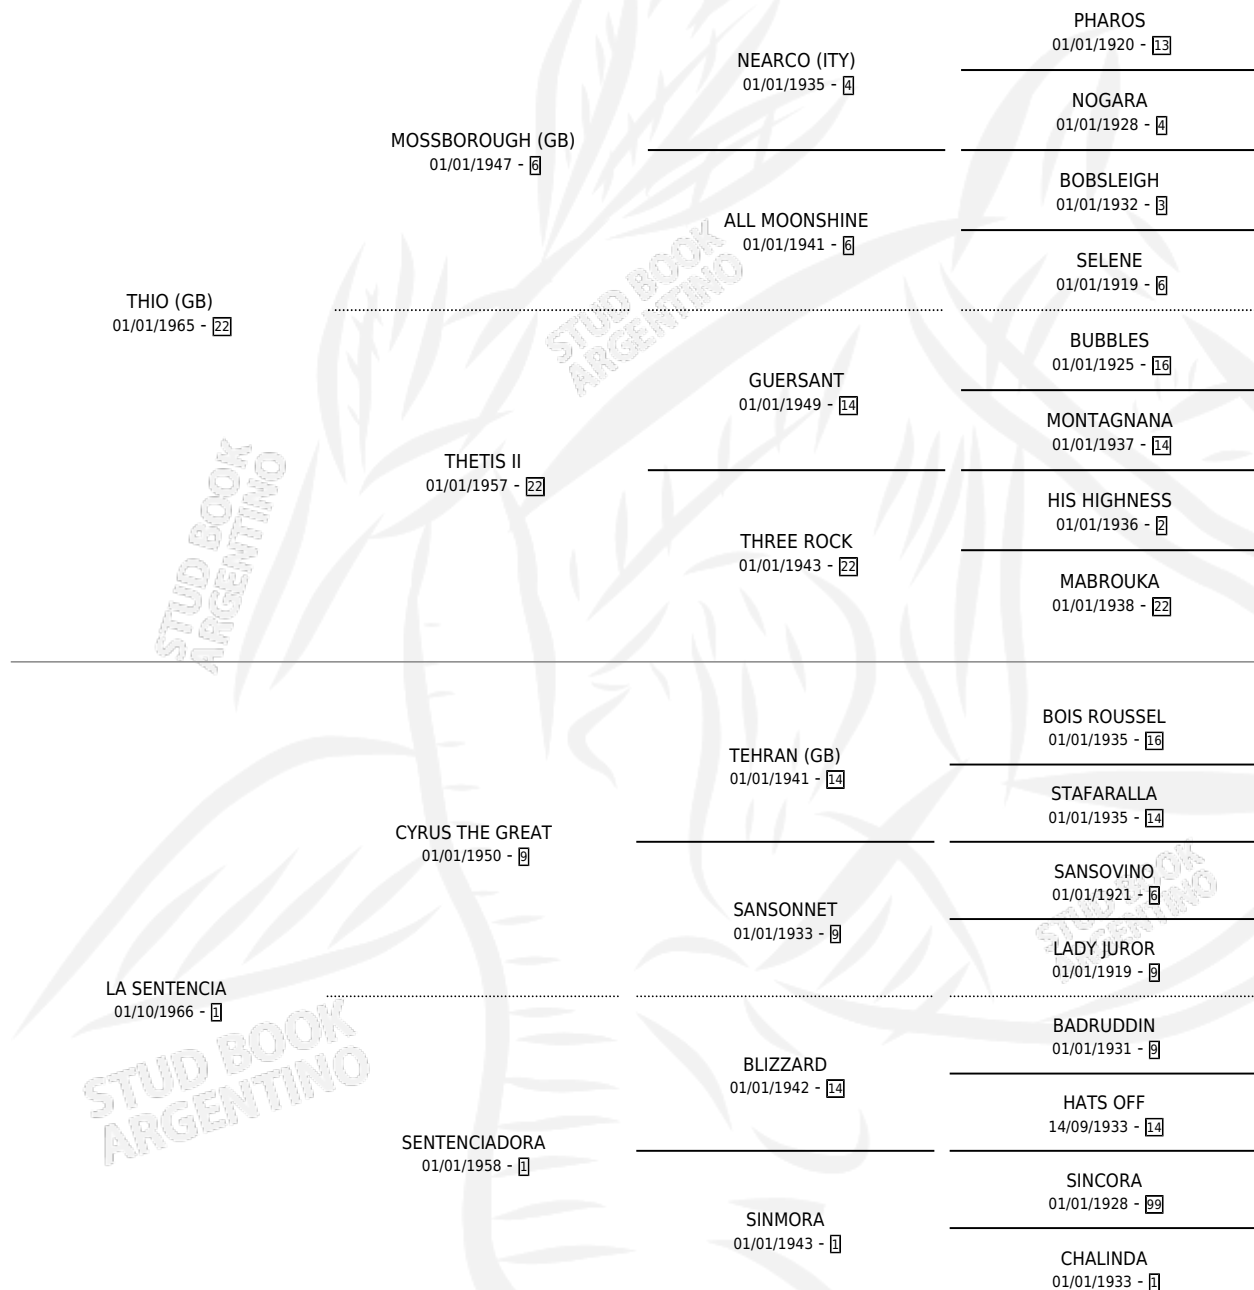

EL CULPABLE

por THIO (GB) y LA SENTENCIA por CYRUS THE GREAT

Argentina · Macho · Zaino · SP · 25/10/1977
Familia 1-b · Volumen 29

ESTADO

TIPIFICACIÓN SANGUÍNEA	X
TIPIFICACIÓN POR ADN	X
PASAPORTE	X
IDENTIFICACIÓN POR MICROCHIP	X
REPRODUCTOR	X

Lugar de nacimiento: Campo particular

Criador: Sin dato

PEDIGREE

EL CULPABLE

Datos oficiales del Stud Book Argentino

Documento generado el 05/05/2026

studbook.org.ar