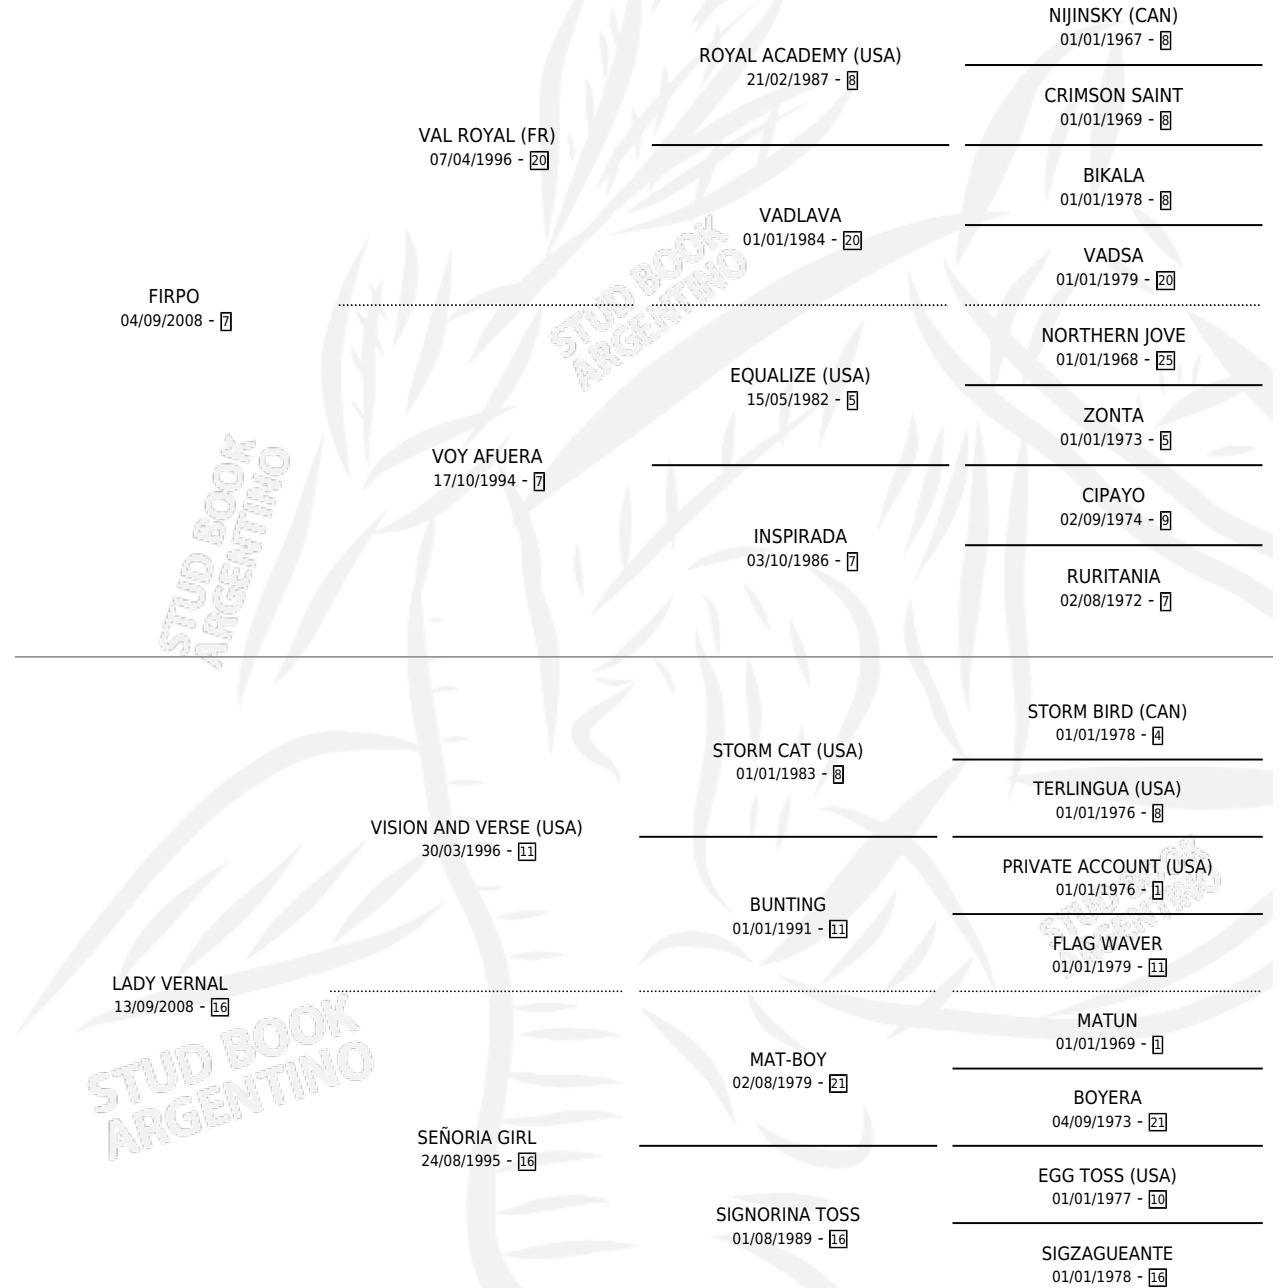

LUCA BRASSI

por **FIRPO** y **LADY VERNAL** por **VISION AND VERSE (USA)**

Argentina · Macho · Tordillo · SP · 26/09/2018
Familia 16-e · Volumen 43

ESTADO

TIPIFICACIÓN SANGUÍNEA	X
TIPIFICACIÓN POR ADN	✓
PASAPORTE	✓
IDENTIFICACIÓN POR MICROCHIP	✓
REPRODUCTOR	X

Lugar de nacimiento: San Francisco Chico

Criador: Aguas Buenas

PEDIGREE

CAMPAÑA

Solo carreras oficiales de Argentina

POR EDAD

EDAD	CC	1°	2°	3°	4°	5°	NP	CLC	CLG	CLCG1	CLGG1	IMPORTE	GANANCIA / CC
4 AÑOS	1	0	0	0	0	0	1	0	0	0	0	\$22,000	\$22,000
5 AÑOS	12	1	0	1	2	1	7	0	0	0	0	\$1,245,664	\$103,805
TOTALES	13	1	0	1	2	1	8	0	0	0	0	\$1,267,664	\$97,513
%		7.7%	0.0%	7.7%	15.4%	7.7%	61.5%	0.0%	0.0%	0.0%	0.0%		

Ganador en La Plata - \$1,267,664, a los 5 años.

POR DISTANCIA

HIPODROMO	CC	1°	2°	3°	4°	5°	NP	CLC	CLG	CLG1	CLGG1	IMPORTE
LA PLATA	12	1	0	1	2	1	7	0	0	0	0	\$1,267,664
1600 MTS	1	0	0	0	0	0	1	0	0	0	0	\$50,000
1500 MTS	1	1	0	0	0	0	0	0	0	0	0	\$780,000
1200 MTS	3	0	0	0	0	1	2	0	0	0	0	\$95,700
1000 MTS	5	0	0	1	2	0	2	0	0	0	0	\$286,264
1100 MTS	2	0	0	0	0	0	2	0	0	0	0	\$55,700
SAN ISIDRO	1	0	0	0	0	0	1	0	0	0	0	\$0
1400 MTS	1	0	0	0	0	0	1	0	0	0	0	\$0