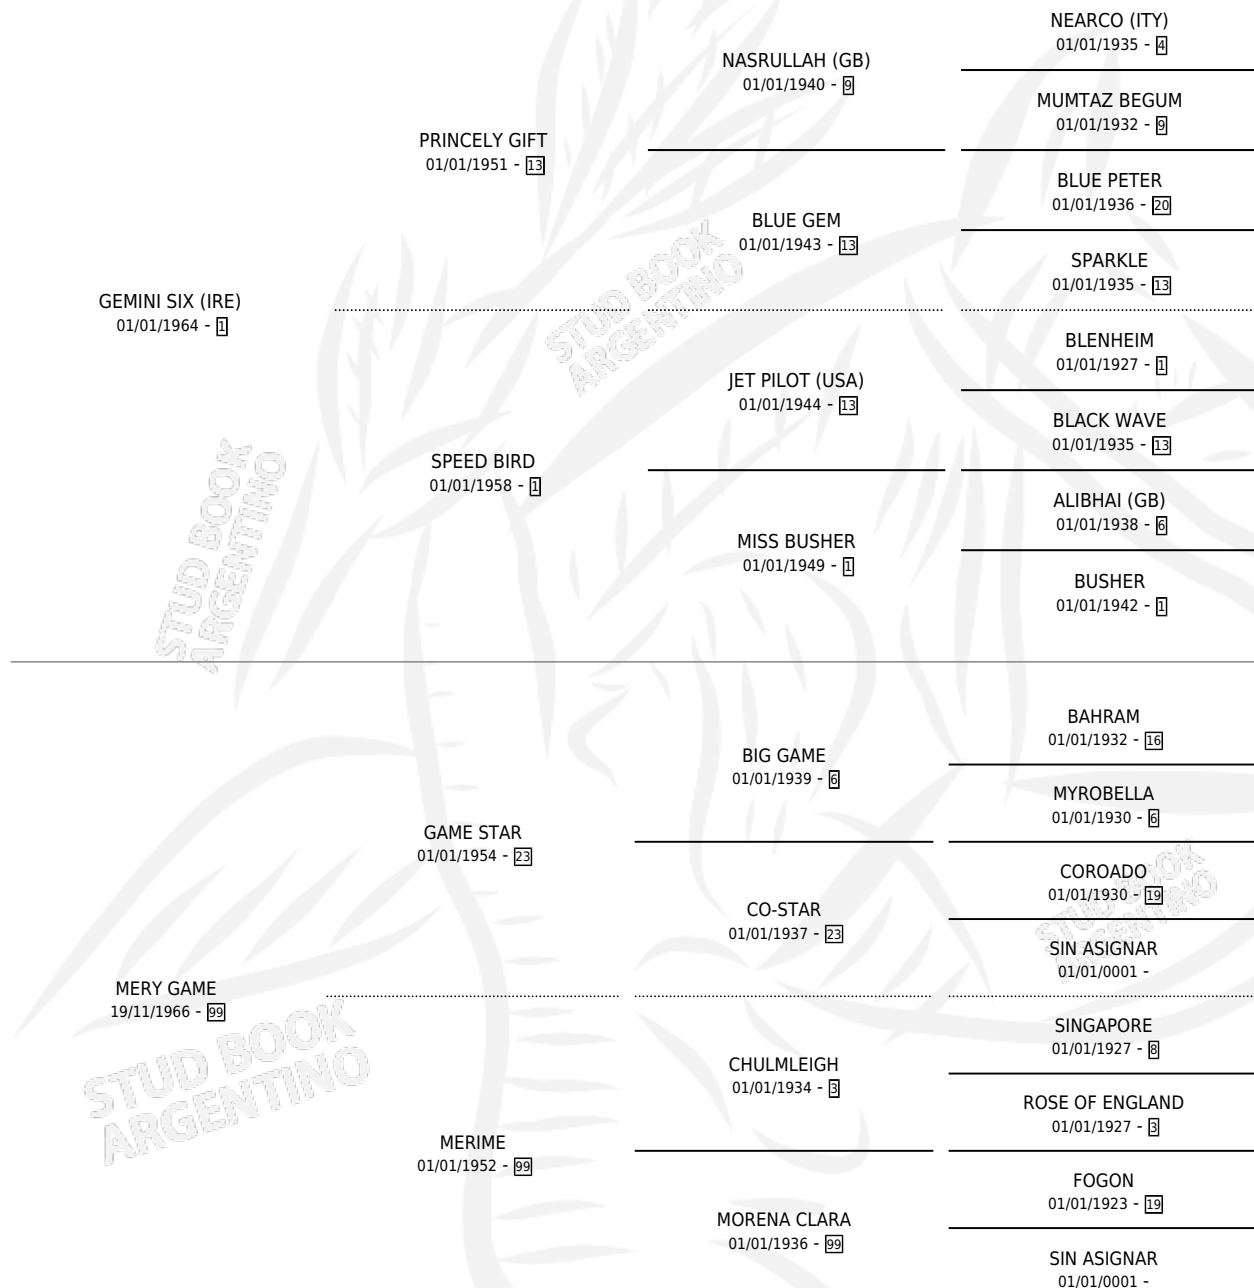

MECO

por GEMINI SIX (IRE) y MERY GAME por GAME STAR

Argentina · Macho · Zaino · SP · 13/11/1977
Familia 99 · Volumen 29

ESTADO

TIPIFICACIÓN SANGUÍNEA	✓
TIPIFICACIÓN POR ADN	X
PASAPORTE	X
IDENTIFICACIÓN POR MICROCHIP	X
REPRODUCTOR	✓

Lugar de nacimiento: Campo particular

Criador: Sin dato

PEDIGREE

SERVICIOS PADRILLO

TEMPORADA	HARAS	SERVICIO	NAC.	EFFECTIVIDAD
1993	PEGASO	2	0	0.00 %

MECO

Datos oficiales del Stud Book Argentino

Documento generado el 04/05/2026