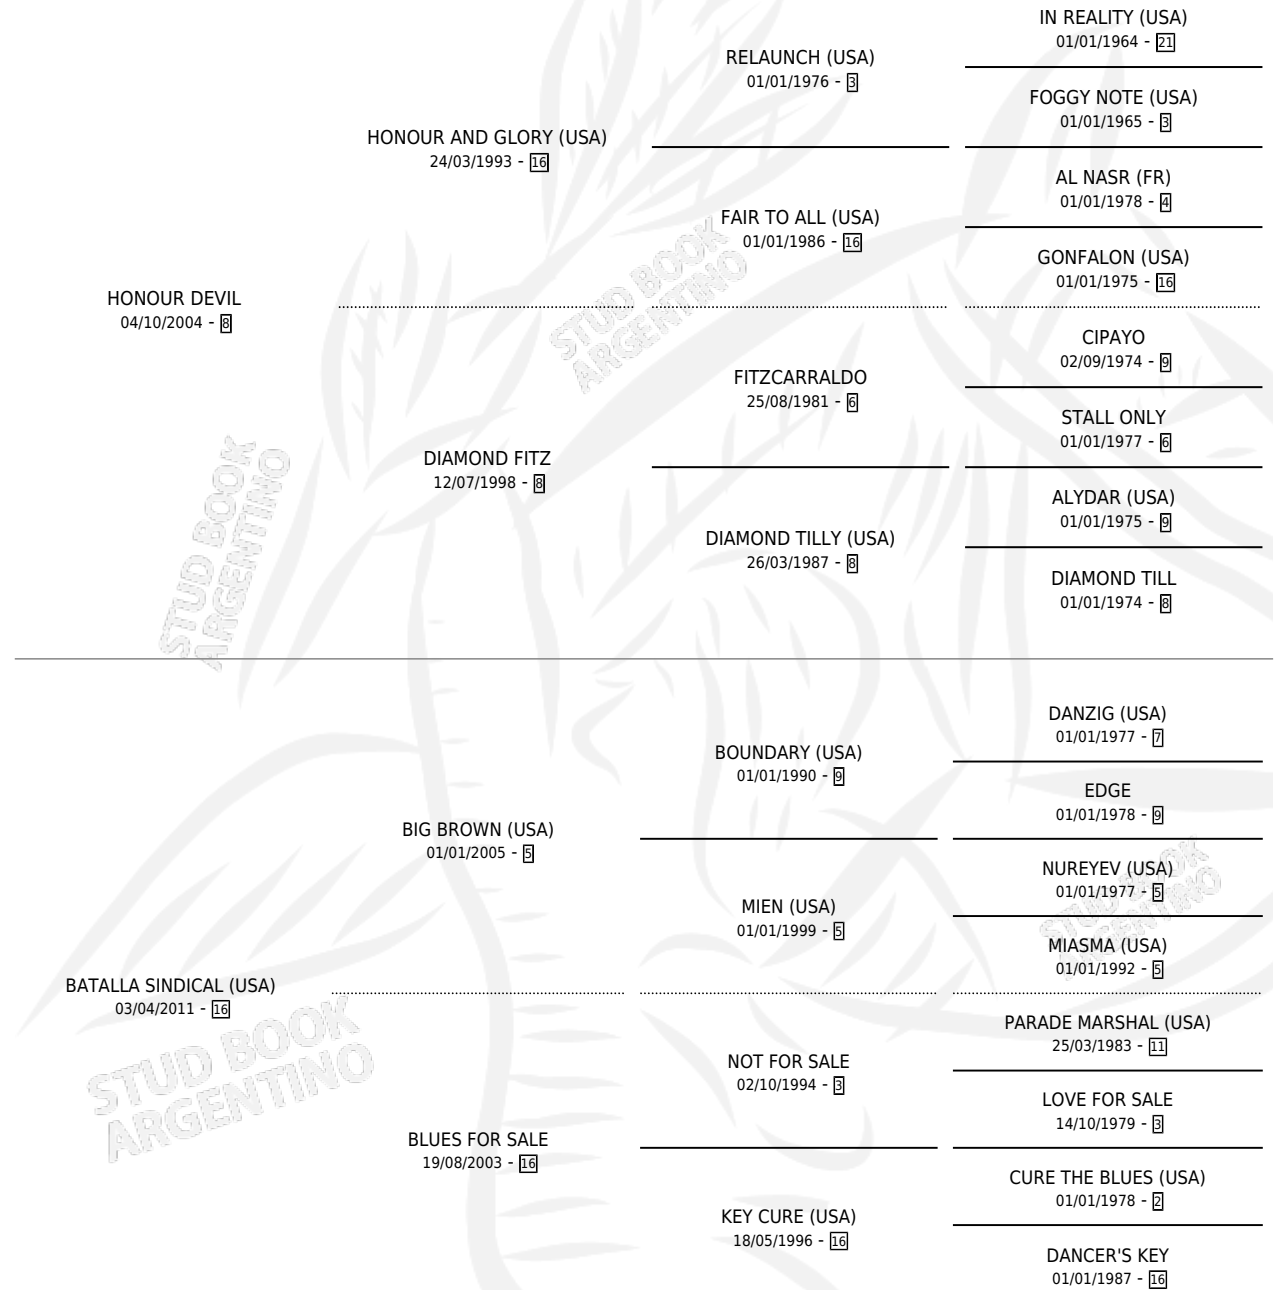

BIG DEVIL

por HONOUR DEVIL y BATALLA SINDICAL (USA) por BIG BROWN (USA)

Argentina · Hembra · Alazan · SP · 26/08/2018
Familia 16-g · Volumen 43

ESTADO

TIPIFICACIÓN SANGUÍNEA	X
TIPIFICACIÓN POR ADN	✓
PASAPORTE	✓
IDENTIFICACIÓN POR MICROCHIP	✓
REPRODUCTOR	X

Lugar de nacimiento: San Francisco Chico
Criador: Stud Aladino S.R.L.

PEDIGREE

CAMPAÑA

Solo carreras oficiales de Argentina

POR EDAD

EDAD	CC	1°	2°	3°	4°	5°	NP	CLC	CLG	CLCG1	CLGG1	IMPORTE	GANANCIA / CC
3 AÑOS	3	0	0	0	0	0	3	0	0	0	0	\$0	\$0
TOTALES	3	0	0	0	0	0	3	0	0	0	0	\$0	\$0
%		0.0%	0.0%	0.0%	0.0%	0.0%	100%	0.0%	0.0%	0.0%	0.0%		