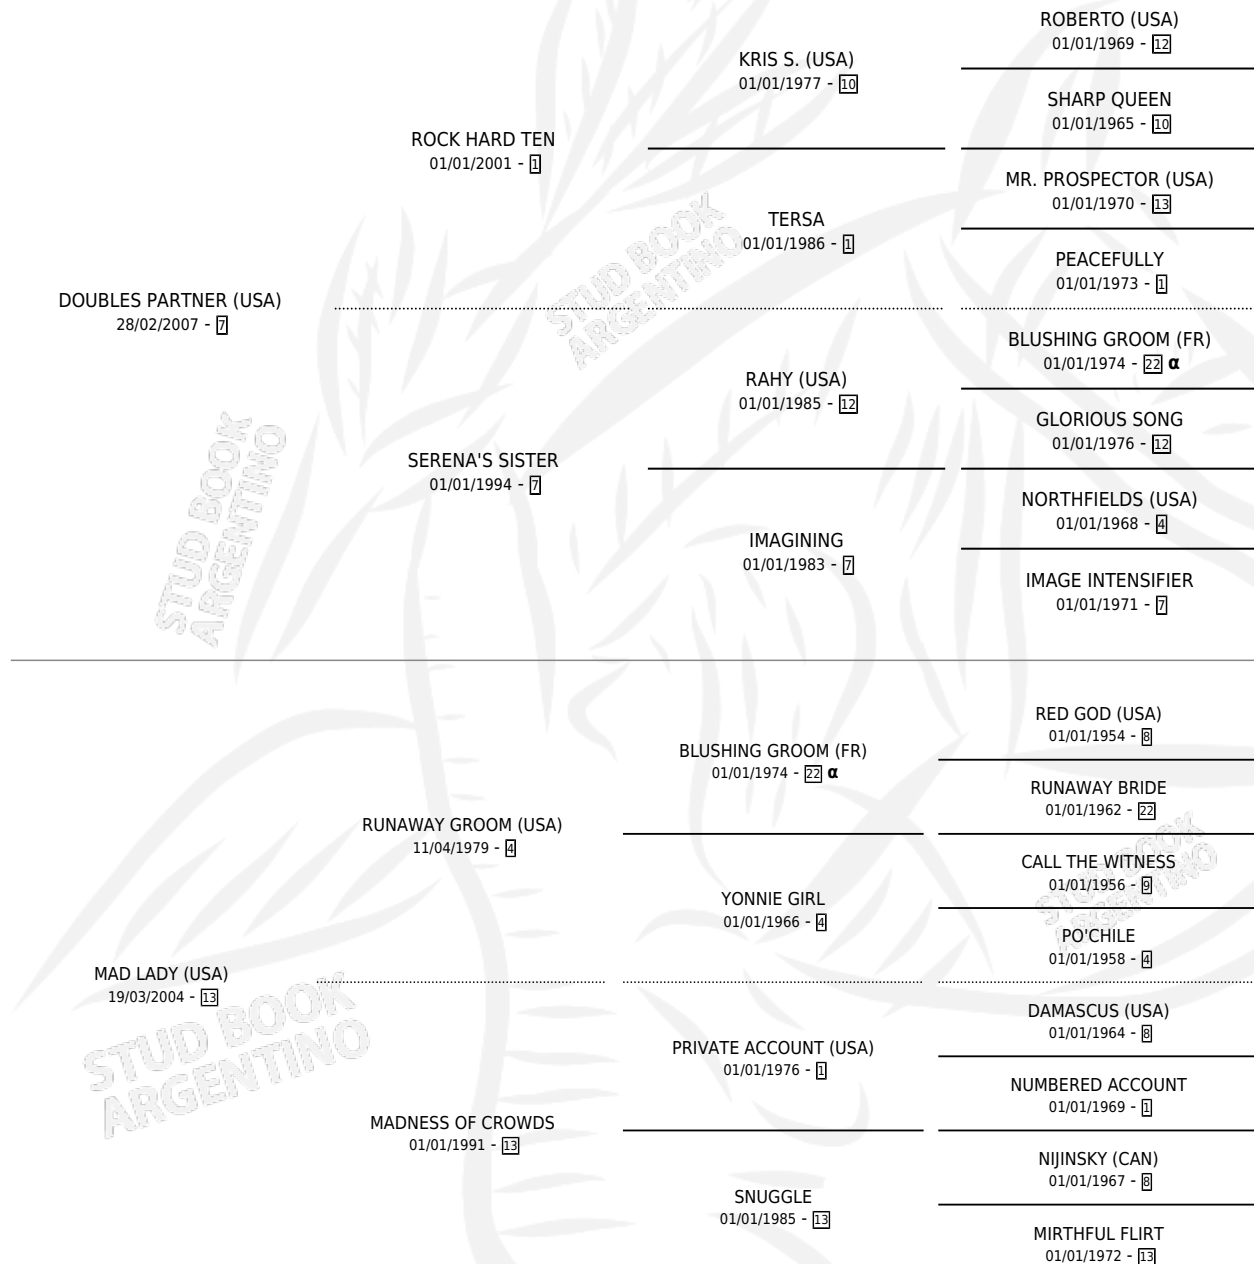

MIXED DOUBLES

por **DOUBLES PARTNER (USA)** y **MAD LADY (USA)** por
RUNAWAY GROOM (USA)

Argentina · Hembra · Tordillo · SP · 27/09/2018
Familia 13-b · Volumen 43

ESTADO

TIPIFICACIÓN SANGUÍNEA	X
TIPIFICACIÓN POR ADN	✓
PASAPORTE	✓
IDENTIFICACIÓN POR MICROCHIP	✓
REPRODUCTOR	X

Lugar de nacimiento: San Francisco De Pilar
Criador: San Francisco De Pilar

PEDIGREE

INBREEDING : α

CAMPAÑA

Solo carreras oficiales de Argentina

POR EDAD

EDAD	CC	1°	2°	3°	4°	5°	NP	CLC	CLG	CLCG1	CLGG1	IMPORTE	GANANCIA / CC
4 AÑOS	1	0	0	0	0	0	1	0	0	0	0	\$0	\$0
5 AÑOS	2	0	0	0	0	0	2	0	0	0	0	\$80,000	\$40,000
TOTALES	3	0	0	0	0	0	3	0	0	0	0	\$80,000	\$26,667
%		0.0%	0.0%	0.0%	0.0%	0.0%	100%	0.0%	0.0%	0.0%	0.0%		