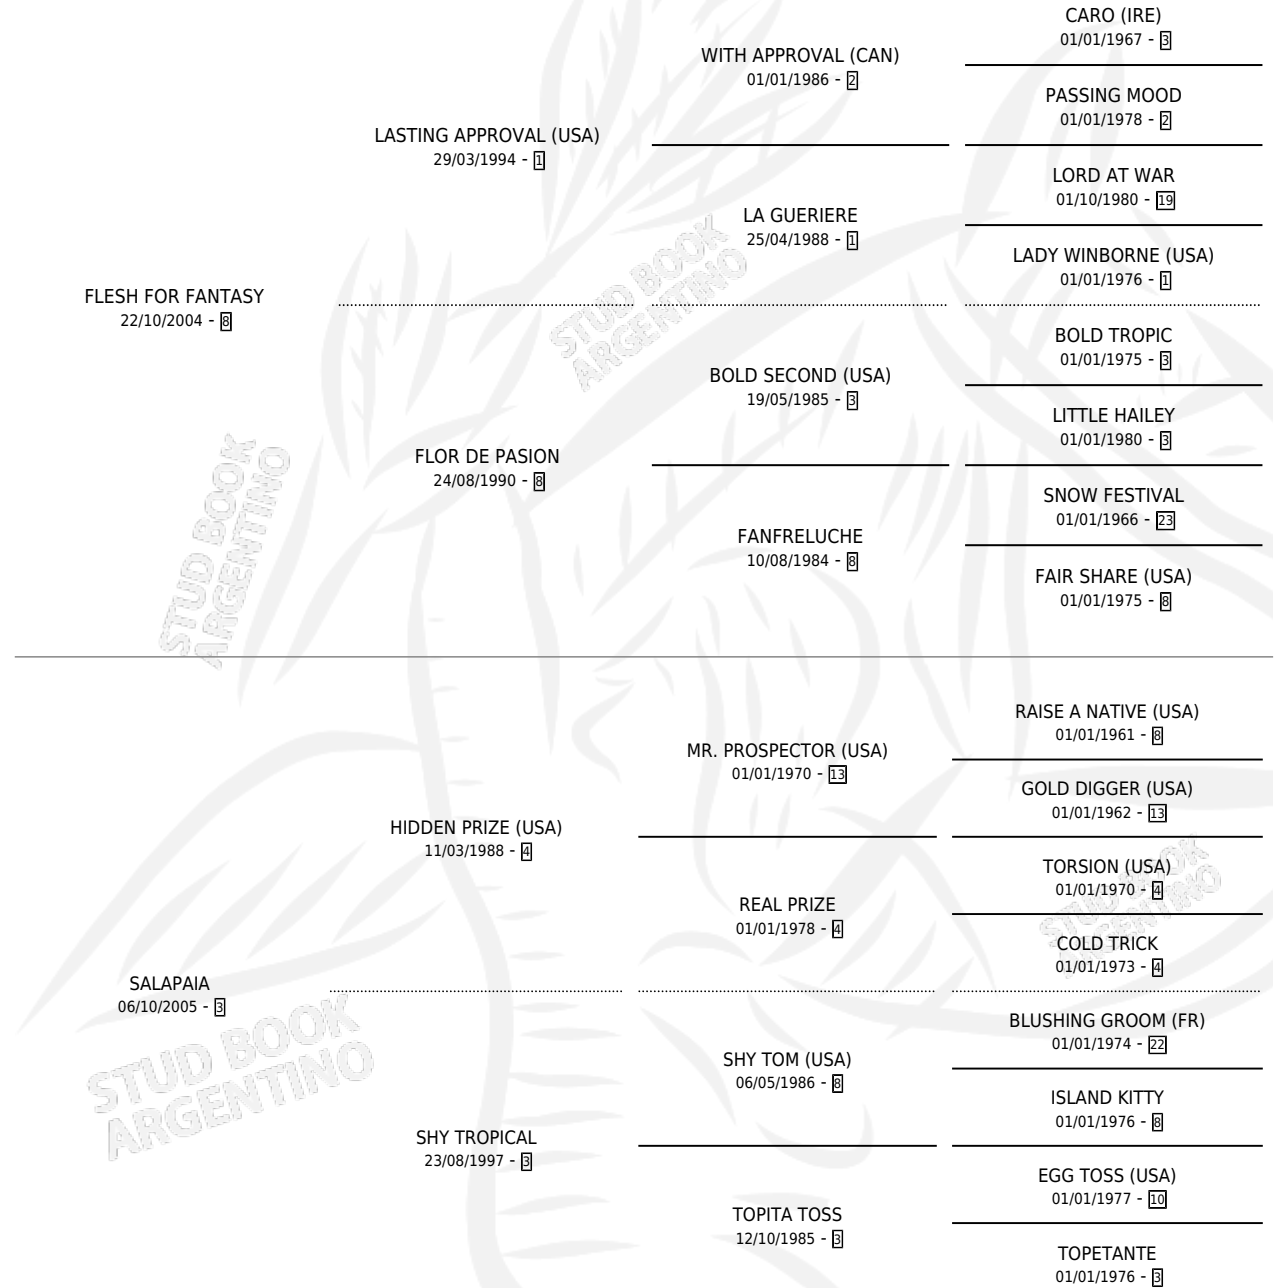

SET AND MATCH

por **FLESH FOR FANTASY** y **SALAPAIA** por **HIDDEN PRIZE**
(USA)

Argentina · Macho · Tordillo · SP · 19/09/2018
Familia 3-h · Volumen 43

ESTADO

TIPIFICACIÓN SANGUÍNEA	X
TIPIFICACIÓN POR ADN	✓
PASAPORTE	✓
IDENTIFICACIÓN POR MICROCHIP	✓
REPRODUCTOR	X

Lugar de nacimiento: San Francisco De Pilar
Criador: San Francisco De Pilar

PEDIGREE