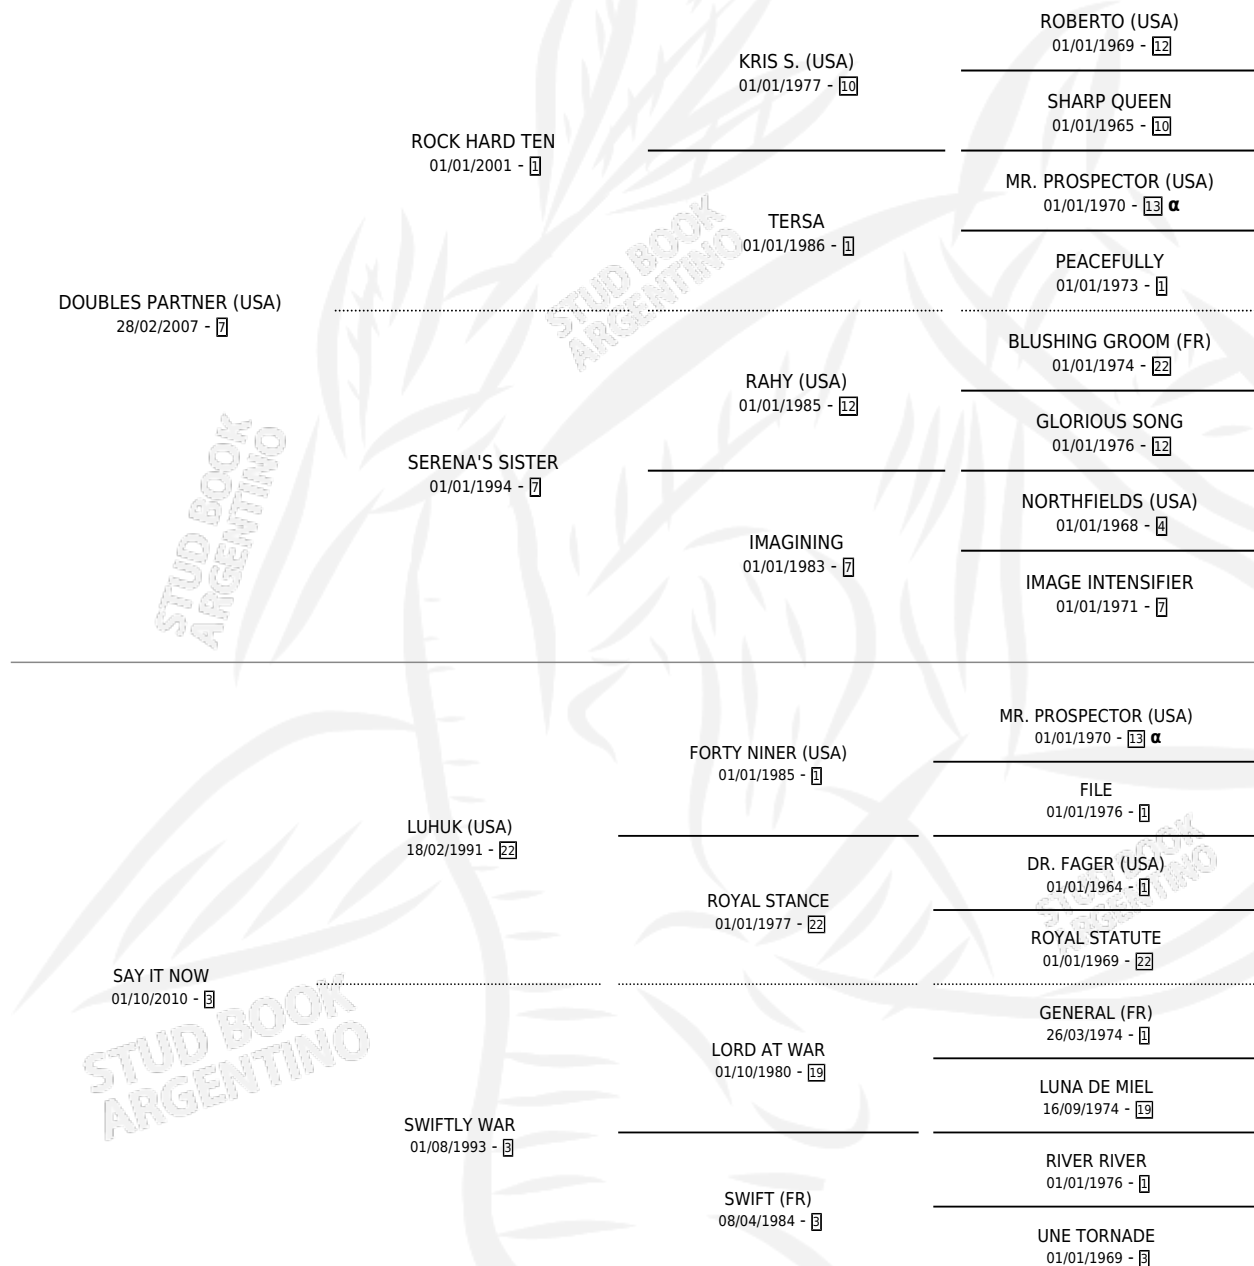

STAY WITH IT

por **DOUBLES PARTNER (USA)** y **SAY IT NOW** por **LUHUK (USA)**

Argentina · Macho · Alazan · SP · 14/09/2018
Familia 3-f · Volumen 43

ESTADO

TIPIFICACIÓN SANGUÍNEA	X
TIPIFICACIÓN POR ADN	✓
PASAPORTE	✓
IDENTIFICACIÓN POR MICROCHIP	✓
REPRODUCTOR	X

Lugar de nacimiento: San Francisco De Pilar
Criador: San Francisco De Pilar

PEDIGREE

INBREEDING : α

CAMPAÑA

Solo carreras oficiales de Argentina

POR EDAD

EDAD	CC	1°	2°	3°	4°	5°	NP	CLC	CLG	CLCG1	CLGG1	IMPORTE	GANANCIA / CC
3 AÑOS	3	0	0	0	1	0	2	0	0	0	0	\$40,000	\$13,333
4 AÑOS	17	0	2	1	1	3	10	0	0	0	0	\$568,250	\$33,426
5 AÑOS	11	2	0	1	4	0	4	0	0	0	0	\$4,213,000	\$383,000
6 AÑOS	6	0	0	0	1	1	4	0	0	0	0	\$449,250	\$74,875
TOTALES	37	2	2	2	7	4	20	0	0	0	0	\$5,270,500	\$142,446
%		5.4%	5.4%	5.4%	18.9%	10.8%	54.1%	0.0%	0.0%	0.0%	0.0%		

Ganador de 2 carreras en San Isidro y Palermo - \$5,270,500, a los 5 años.

POR DISTANCIA

HIPODROMO	CC	1°	2°	3°	4°	5°	NP	CLC	CLG	CLCG1	CLGG1	IMPORTE
SAN ISIDRO	23	1	2	1	5	1	13	0	0	0	0	\$2,086,500
1400 MTS	13	1	1	0	3	1	7	0	0	0	0	\$1,566,000
1300 MTS	1	0	0	0	0	0	1	0	0	0	0	\$0
1600 MTS	5	0	0	0	2	0	3	0	0	0	0	\$158,000
1200 MTS	4	0	1	1	0	0	2	0	0	0	0	\$362,500
PALERMO	14	1	0	1	2	3	7	0	0	0	0	\$3,184,000
1800 MTS	3	0	0	0	2	0	1	0	0	0	0	\$480,000
1600 MTS	5	1	0	0	0	1	3	0	0	0	0	\$2,417,500
1300 MTS	1	0	0	0	0	0	1	0	0	0	0	\$80,000
1400 MTS	4	0	0	1	0	1	2	0	0	0	0	\$176,500
1200 MTS	1	0	0	0	0	1	0	0	0	0	0	\$30,000