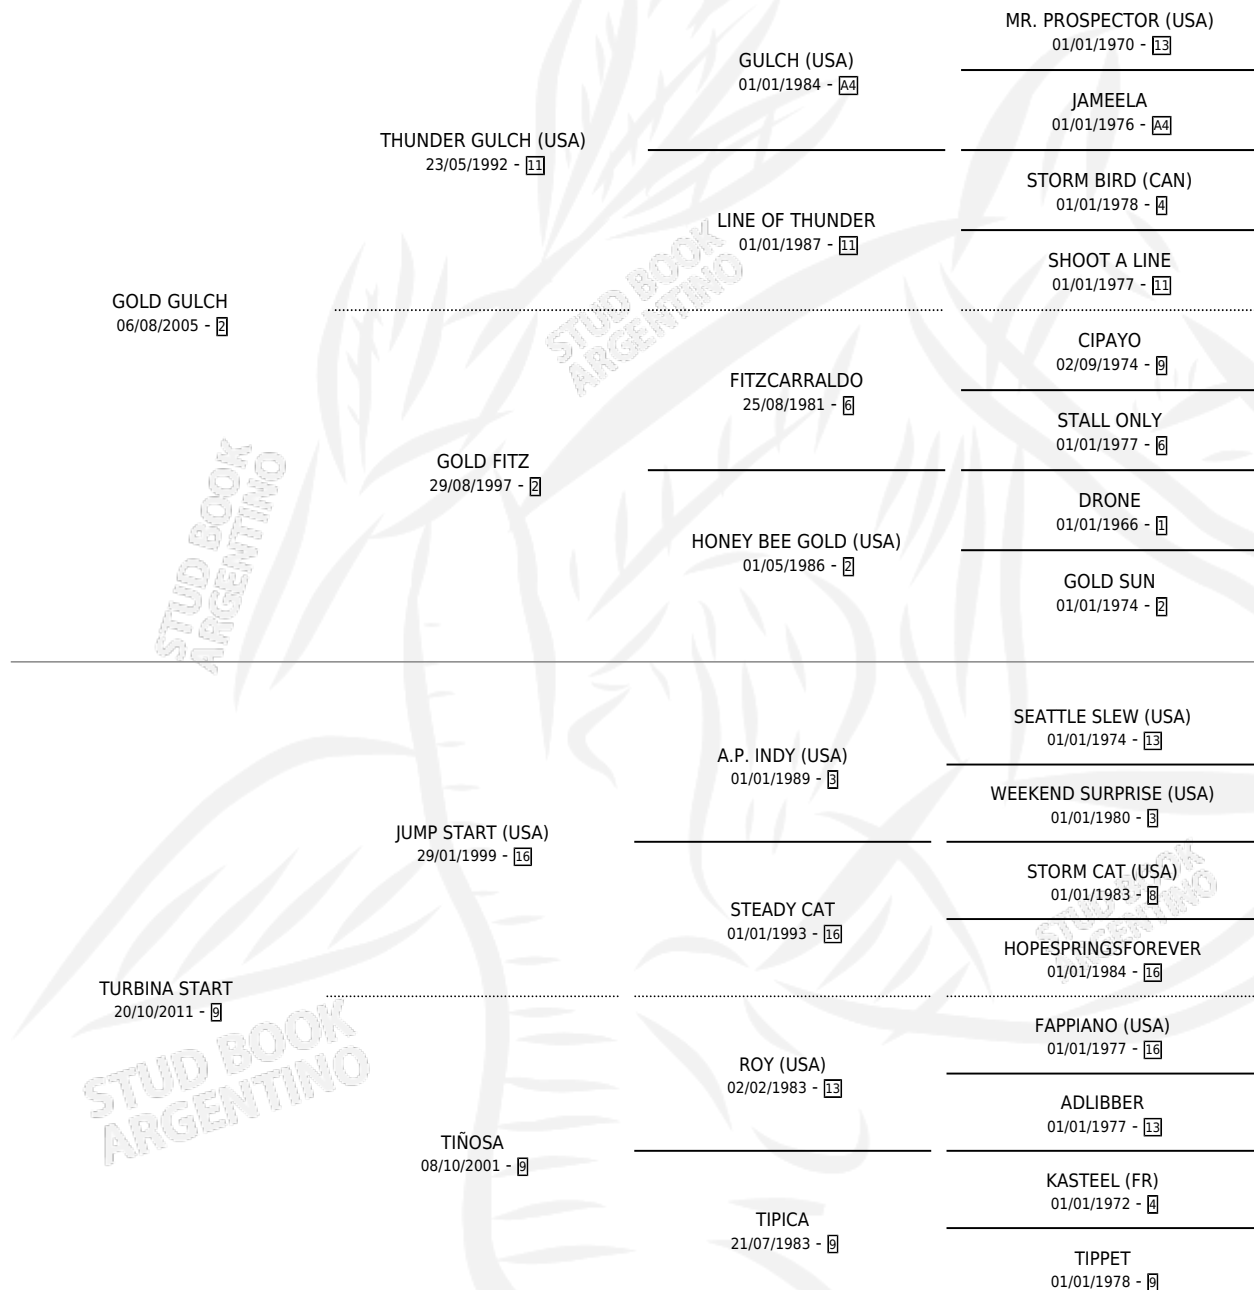

TURN TO GOLD

por **GOLD GULCH** y **TURBINA START** por **JUMP START**
(USA)

Argentina · Hembra · Zaino · SP · 12/10/2018
Familia 9-g · Volumen 43

ESTADO

TIPIFICACIÓN SANGUÍNEA	X
TIPIFICACIÓN POR ADN	✓
PASAPORTE	✓
IDENTIFICACIÓN POR MICROCHIP	✓
REPRODUCTOR	✓

Lugar de nacimiento: San Francisco De Pilar
Criador: Sebastopoulo Diane Lorraine

PEDIGREE