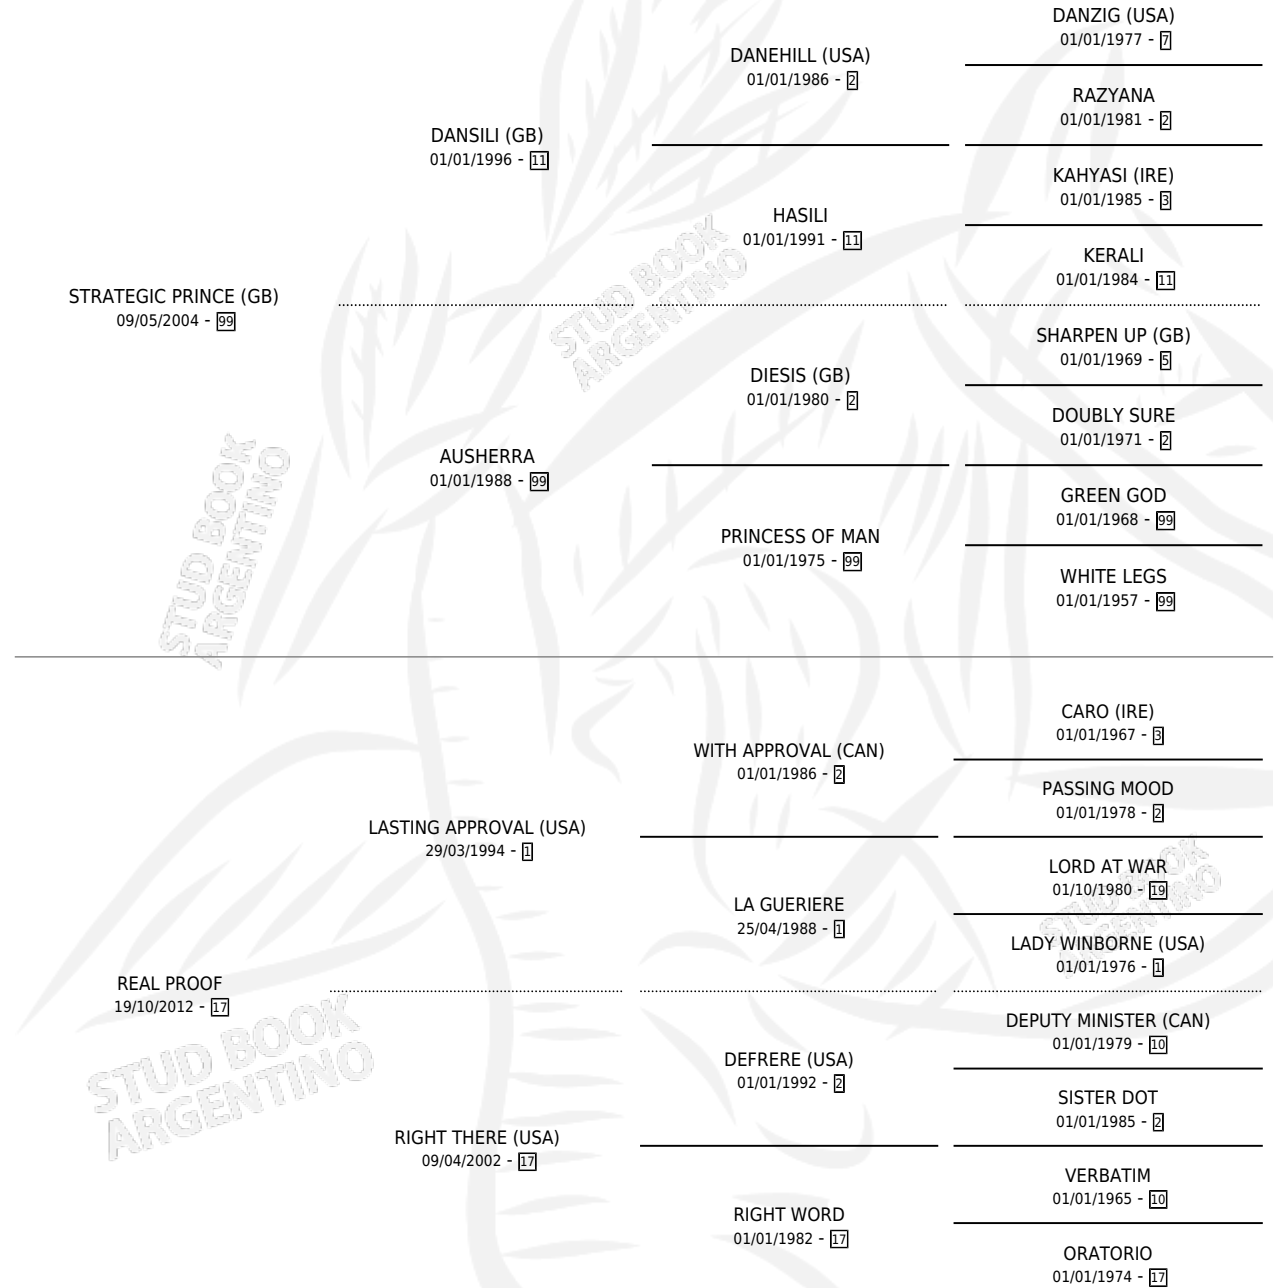

REALLY STRATEGIC

por STRATEGIC PRINCE (GB) y REAL PROOF por LASTING APPROVAL (USA)

Argentina · Macho · Alazan · SP · 09/08/2018
Familia 17-b · Volumen 43

ESTADO

TIPIFICACIÓN SANGUÍNEA	X
TIPIFICACIÓN POR ADN	✓
PASAPORTE	✓
IDENTIFICACIÓN POR MICROCHIP	✓
REPRODUCTOR	X

Lugar de nacimiento: San Francisco Chico
Criador: San Francisco Chico

PEDIGREE

CAMPAÑA

Solo carreras oficiales de Argentina

POR EDAD

EDAD	CC	1°	2°	3°	4°	5°	NP	CLC	CLG	CLCG1	CLGG1	IMPORTE	GANANCIA / CC
2 AÑOS	3	0	0	0	0	0	3	0	0	0	0	\$0	\$0
3 AÑOS	3	0	0	0	0	1	2	0	0	0	0	\$13,800	\$4,600
4 AÑOS	5	2	0	1	1	0	1	0	0	0	0	\$1,207,000	\$241,400
5 AÑOS	2	0	0	0	0	1	1	0	0	0	0	\$68,500	\$34,250
TOTALES	13	2	0	1	1	2	7	0	0	0	0	\$1,289,300	\$99,177
%		15.4%	0.0%	7.7%	7.7%	15.4%	53.8%	0.0%	0.0%	0.0%	0.0%		