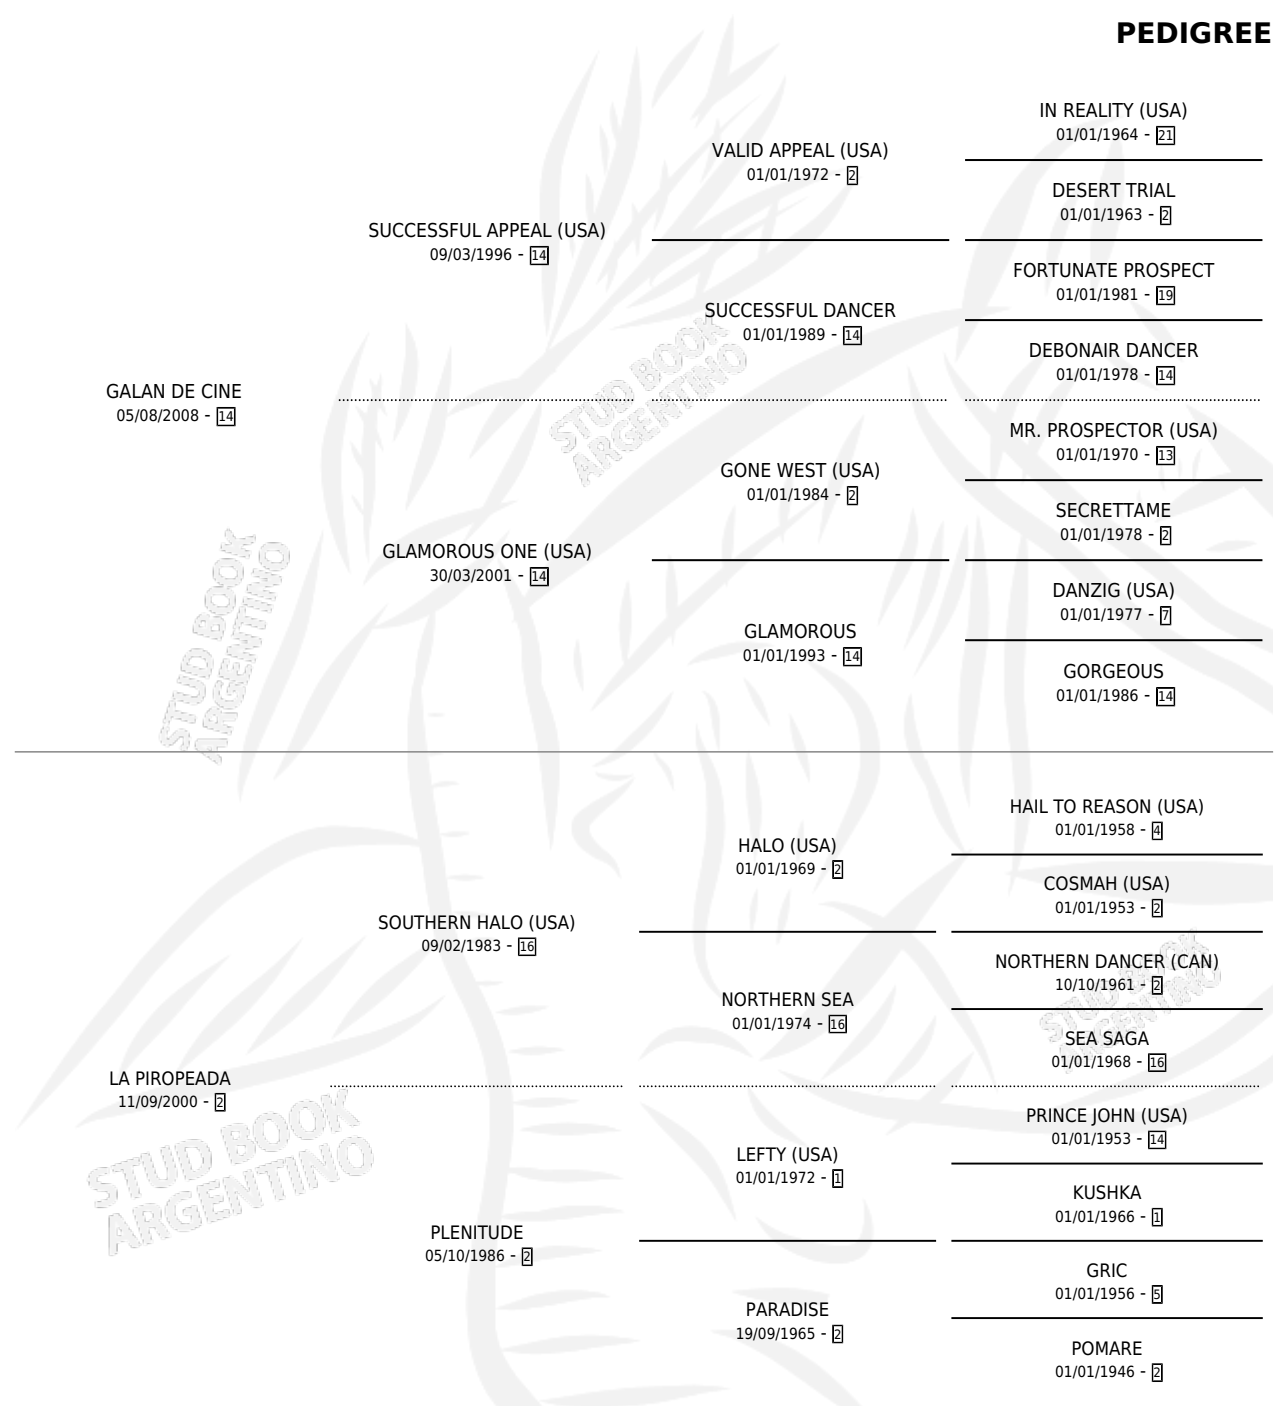

SATINE

por GALAN DE CINE y LA PIROPEADA por SOUTHERN HALO (USA)

Argentina · Hembra · Zaino · SP · 02/10/2018
Familia 2-h · Volumen 43

ESTADO

TIPIFICACIÓN SANGUÍNEA	X
TIPIFICACIÓN POR ADN	✓
PASAPORTE	✓
IDENTIFICACIÓN POR MICROCHIP	✓
REPRODUCTOR	X

Lugar de nacimiento: Las Camelias

Criador: Las Camelias

PEDIGREE

CAMPAÑA

Solo carreras oficiales de Argentina

POR EDAD

EDAD	CC	1°	2°	3°	4°	5°	NP	CLC	CLG	CLCG1	CLGG1	IMPORTE	GANANCIA / CC
4 AÑOS	4	0	0	0	0	0	4	0	0	0	0	\$30,000	\$7,500
6 AÑOS	1	0	0	0	0	0	1	0	0	0	0	\$0	\$0
TOTALES	5	0	0	0	0	0	5	0	0	0	0	\$30,000	\$6,000
%		0.0%	0.0%	0.0%	0.0%	0.0%	100%	0.0%	0.0%	0.0%	0.0%		