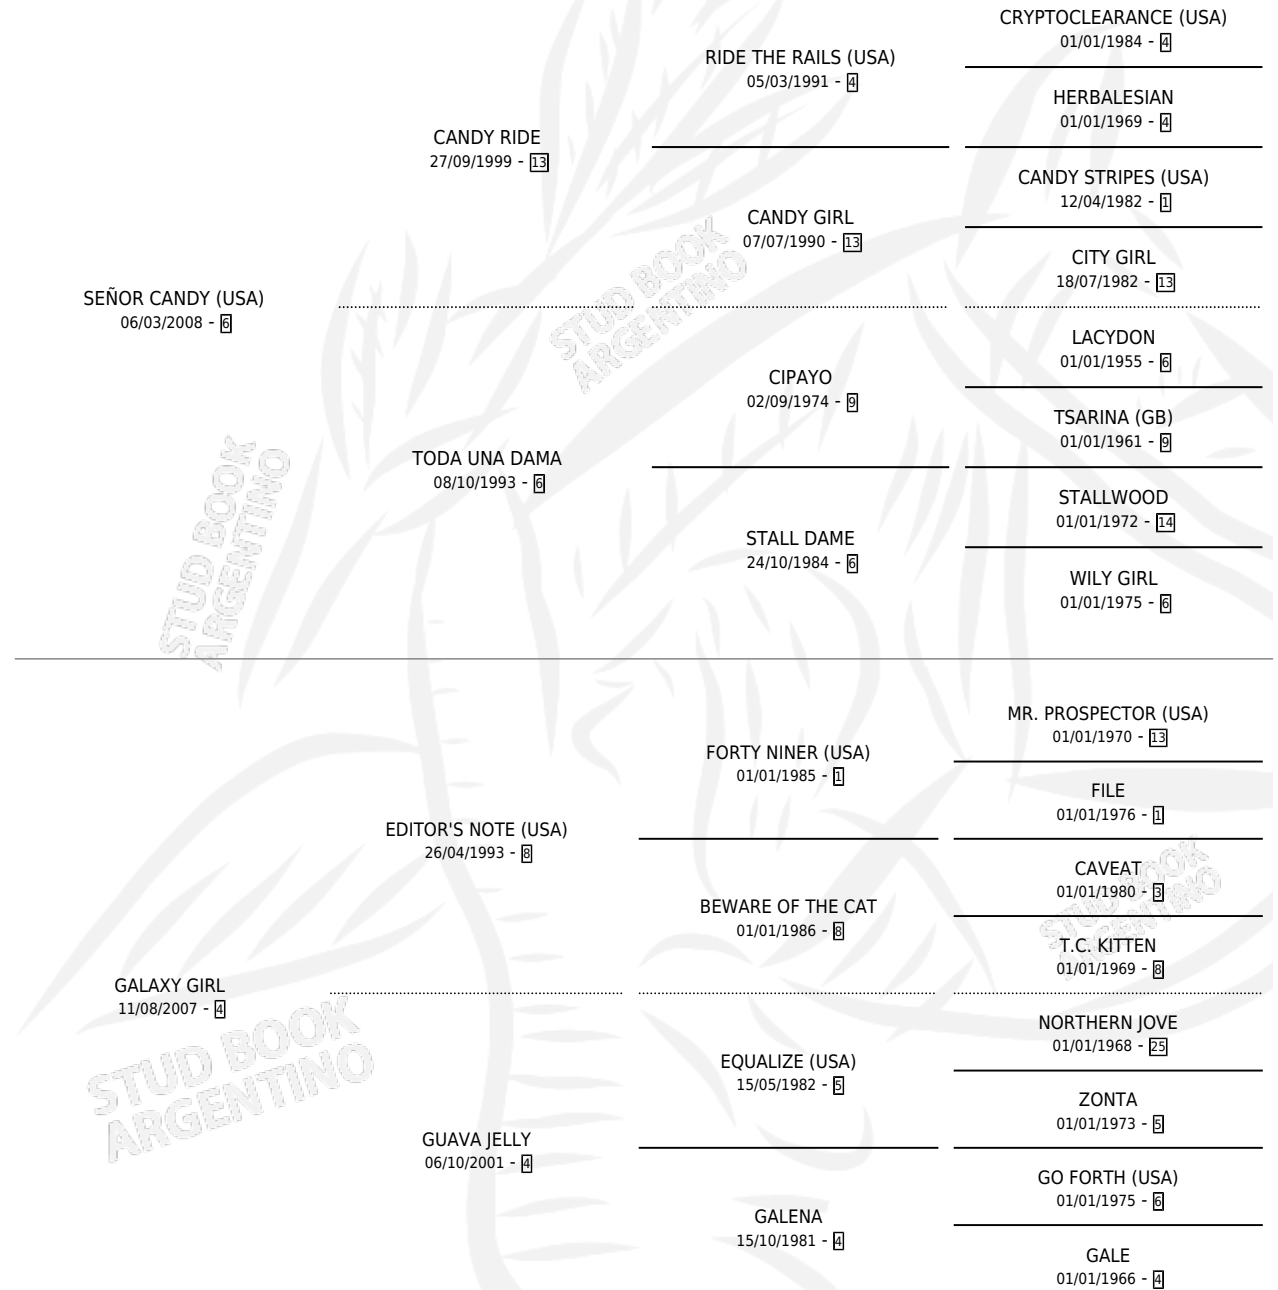

CANDY GALAXY

por SEÑOR CANDY (USA) y GALAXY GIRL por EDITOR'S NOTE (USA)

Argentina · Hembra · Alazan · SP · 19/09/2018
Familia 4-k · Volumen 43

ESTADO

TIPIFICACIÓN SANGUÍNEA	X
TIPIFICACIÓN POR ADN	✓
PASAPORTE	✓
IDENTIFICACIÓN POR MICROCHIP	✓
REPRODUCTOR	✓

Lugar de nacimiento: Vikeda
Criador: Vikeda S.R.L.

~

HIJOS

	MACHOS	HEMBRAS
1 NACIERON	0	1
SIN ACTUACIONES		

PEDIGREE