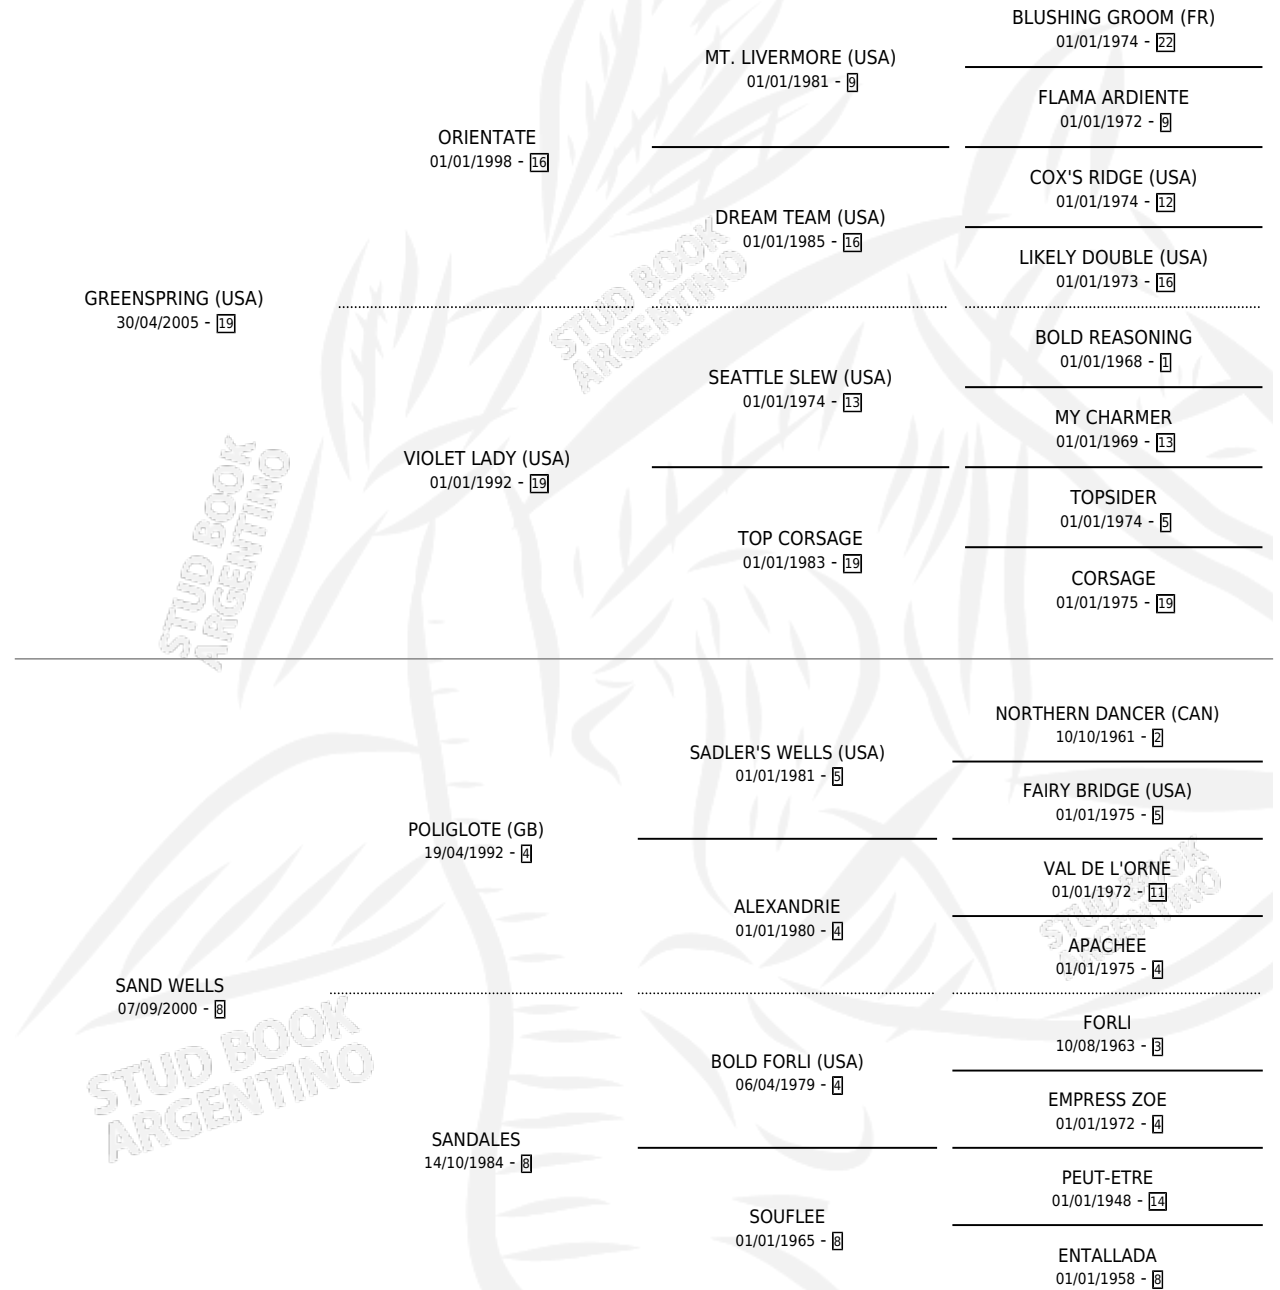

SARPADO SPRING

por GREENSPRING (USA) y SAND WELLS por POLIGLOTE (GB)

Argentina · Macho · Zaino Doradillo · SP · 22/09/2018
Familia 8-j · Volumen 43

ESTADO

TIPIFICACIÓN SANGUÍNEA	X
TIPIFICACIÓN POR ADN	✓
PASAPORTE	✓
IDENTIFICACIÓN POR MICROCHIP	✓
REPRODUCTOR	X

Lugar de nacimiento: Vikeda

Criador: Vikeda S.R.L.

PEDIGREE

CAMPAÑA

Solo carreras oficiales de Argentina

POR EDAD

EDAD	CC	1°	2°	3°	4°	5°	NP	CLC	CLG	CLCG1	CLGG1	IMPORTE	GANANCIA / CC
2 AÑOS	1	0	0	0	0	0	1	0	0	0	0	\$0	\$0
3 AÑOS	9	1	4	2	0	1	1	0	0	0	0	\$1,297,456	\$144,162
4 AÑOS	8	2	4	1	1	0	0	1	0	0	0	\$4,005,040	\$500,630
5 AÑOS	1	0	0	0	0	0	1	1	0	0	0	\$252,000	\$252,000
TOTALES	19	3	8	3	1	1	3	2	0	0	0	\$5,554,496	\$292,342
%		15.8%	42.1%	15.8%	5.3%	5.3%	15.8%	10.5%	0.0%	0.0%	0.0%		