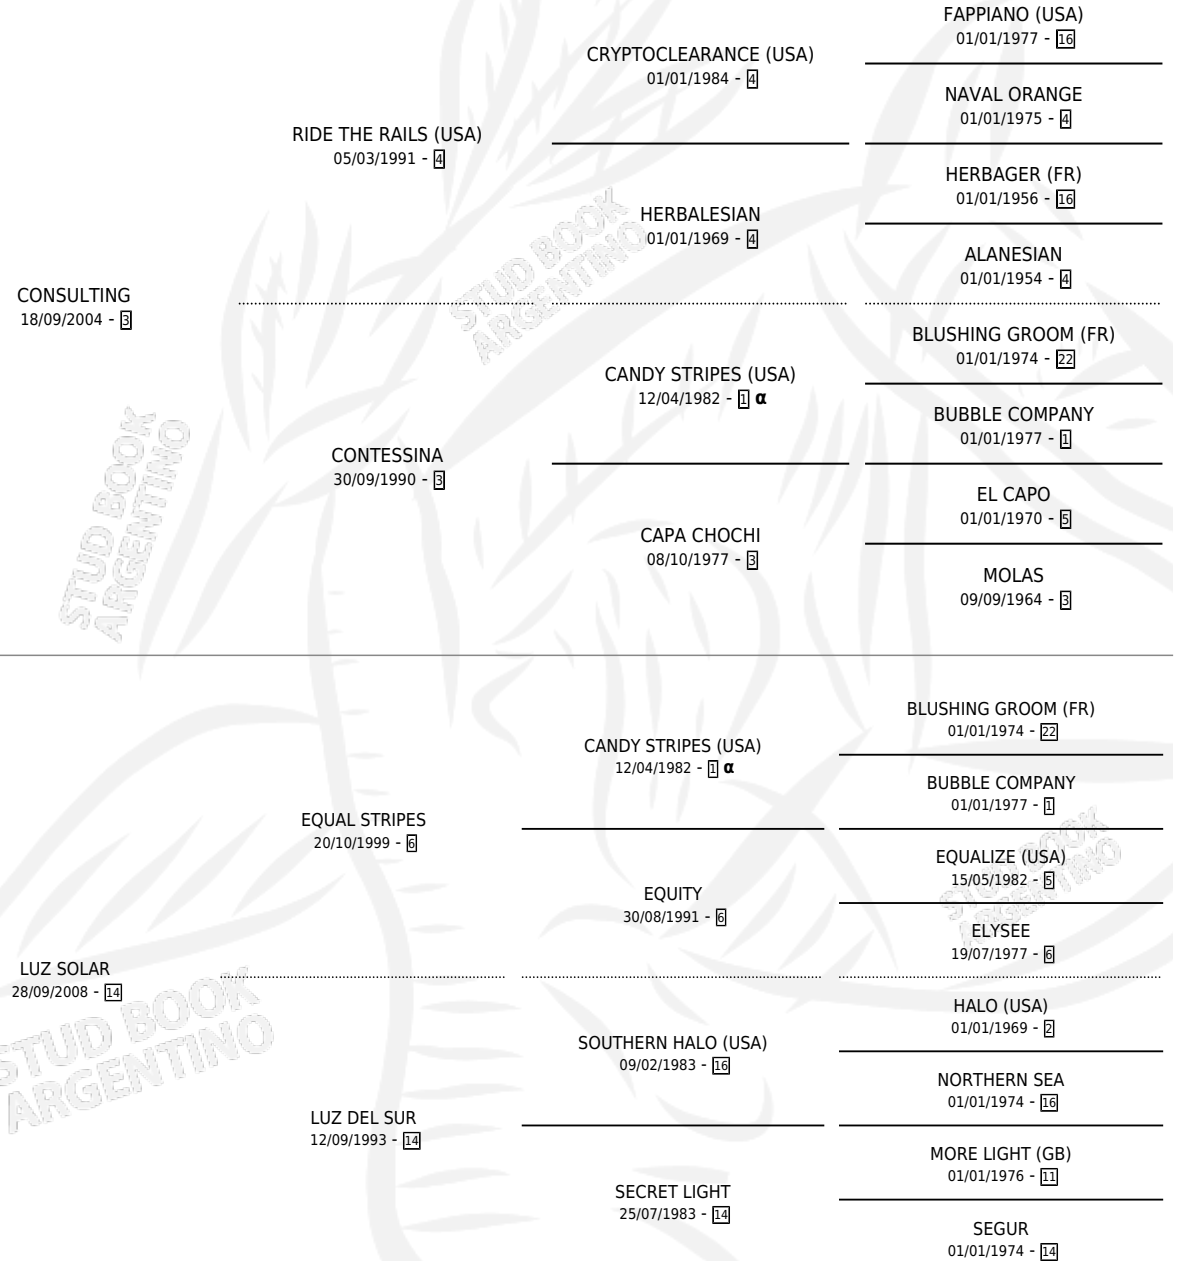

CONSULTA SOLAR

por CONSULTING y LUZ SOLAR por EQUAL STRIPES

PEDIGREE

Argentina · Hembra · Zaino · SP · 25/09/2018
Familia 14-c · Volumen 43

ESTADO

TIPIFICACIÓN SANGUÍNEA	X
TIPIFICACIÓN POR ADN	✓
PASAPORTE	✓
IDENTIFICACIÓN POR MICROCHIP	✓
REPRODUCTOR	✓

Lugar de nacimiento: La Teresina
Criador: Acevedo Viviana Beatriz

~

HIJOS

	MACHOS	HEMBRAS
2 NACIERON	1	1
1 CORRIERON	1	0

SIN ACTUACIONES

INBREEDING : α

CAMPAÑA

Solo carreras oficiales de Argentina