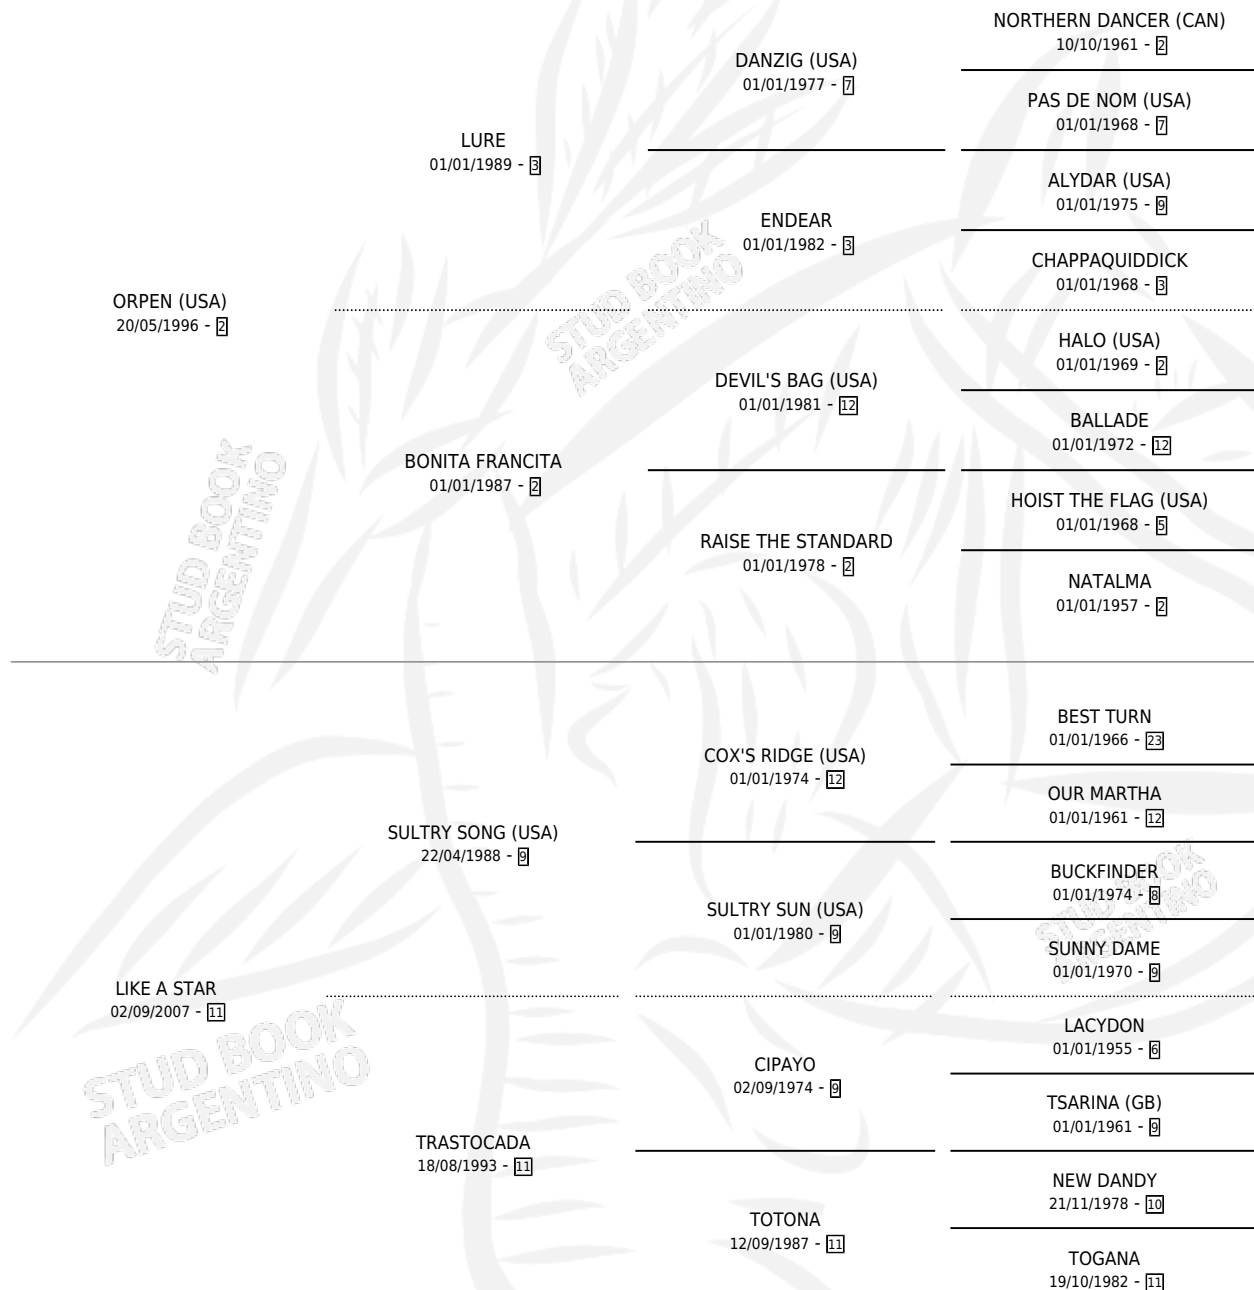

TAN CRUEL

por **ORPEN (USA)** y **LIKE A STAR** por **SULTRY SONG (USA)**

Argentina · Macho · Zaino · SP · 03/10/2018
Familia 11-f · Volumen 43

ESTADO

TIPIFICACIÓN SANGUÍNEA	X
TIPIFICACIÓN POR ADN	✓
PASAPORTE	✓
IDENTIFICACIÓN POR MICROCHIP	✓
REPRODUCTOR	X

Lugar de nacimiento: Don Yayo

Criador: Don Yayo

PEDIGREE