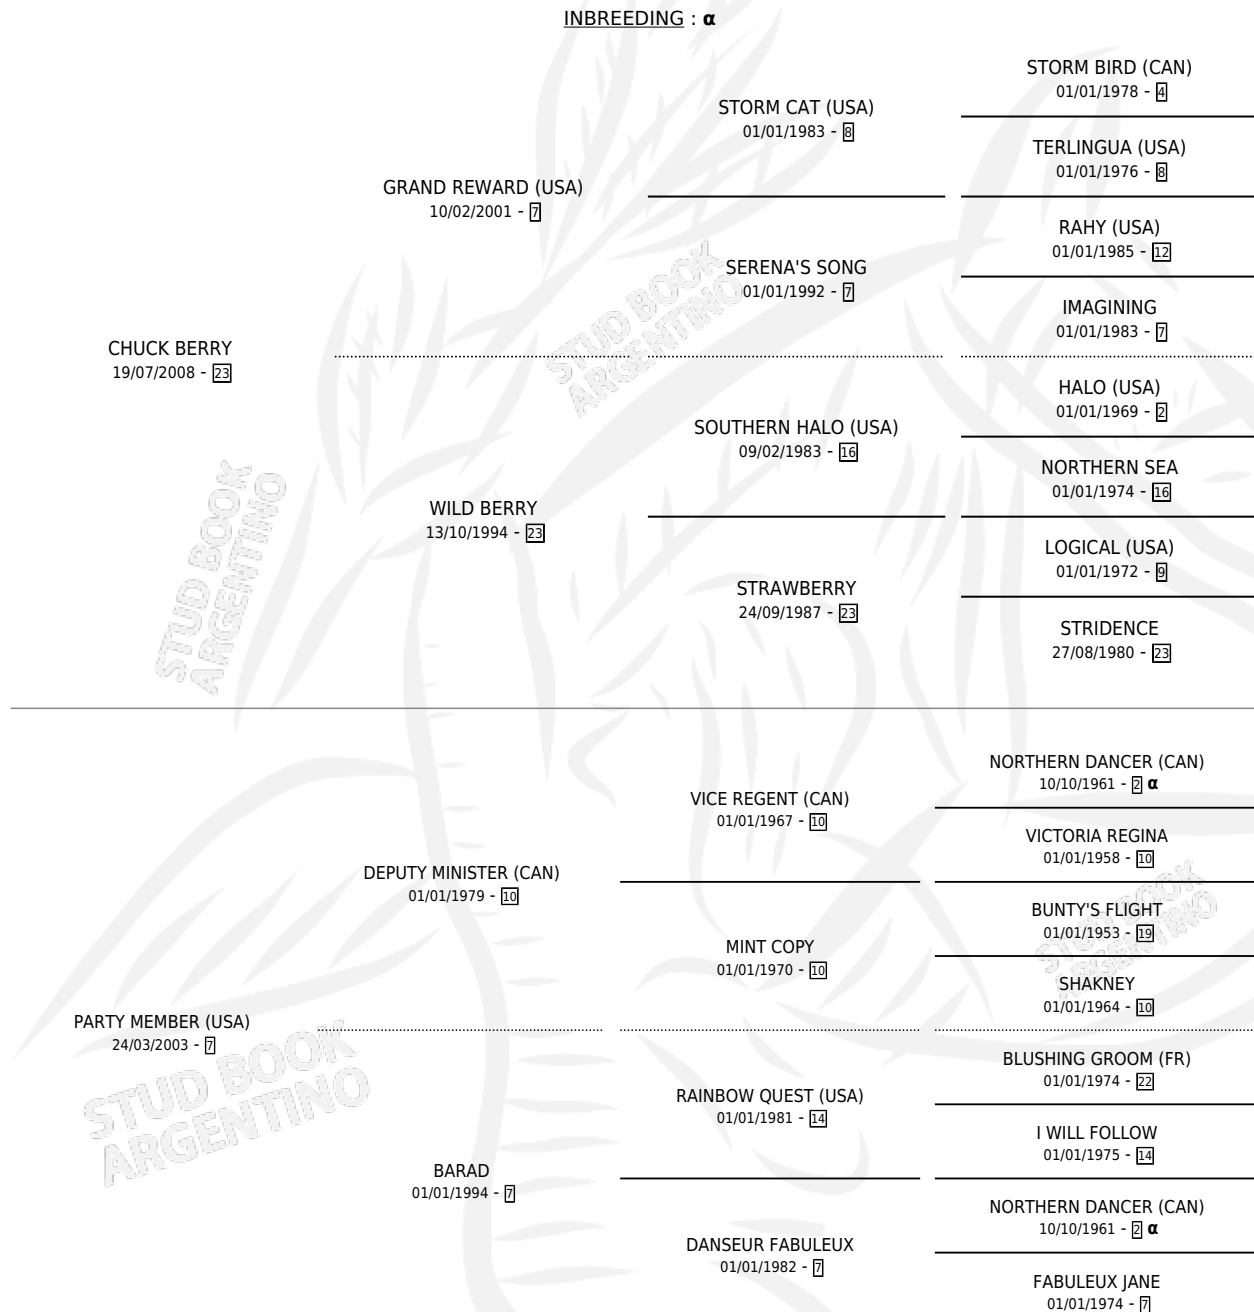

MINISTRA CHUCK

por **CHUCK BERRY** y **PARTY MEMBER (USA)** por **DEPUTY MINISTER (CAN)**

Argentina · Hembra · Zaino · SP · 11/10/2018
Familia · Volumen 43

ESTADO

TIPIFICACIÓN SANGUÍNEA	X
TIPIFICACIÓN POR ADN	✓
PASAPORTE	✓
IDENTIFICACIÓN POR MICROCHIP	✓
REPRODUCTOR	✓

Lugar de nacimiento: La Catedral De Palermo
Criador: La Catedral De Palermo

~

HIJOS

	MACHOS	HEMBRAS
1 NACIERON	0	1
SIN ACTUACIONES		

PEDIGREE

INBREEDING : α

CAMPAÑA

Solo carreras oficiales de Argentina