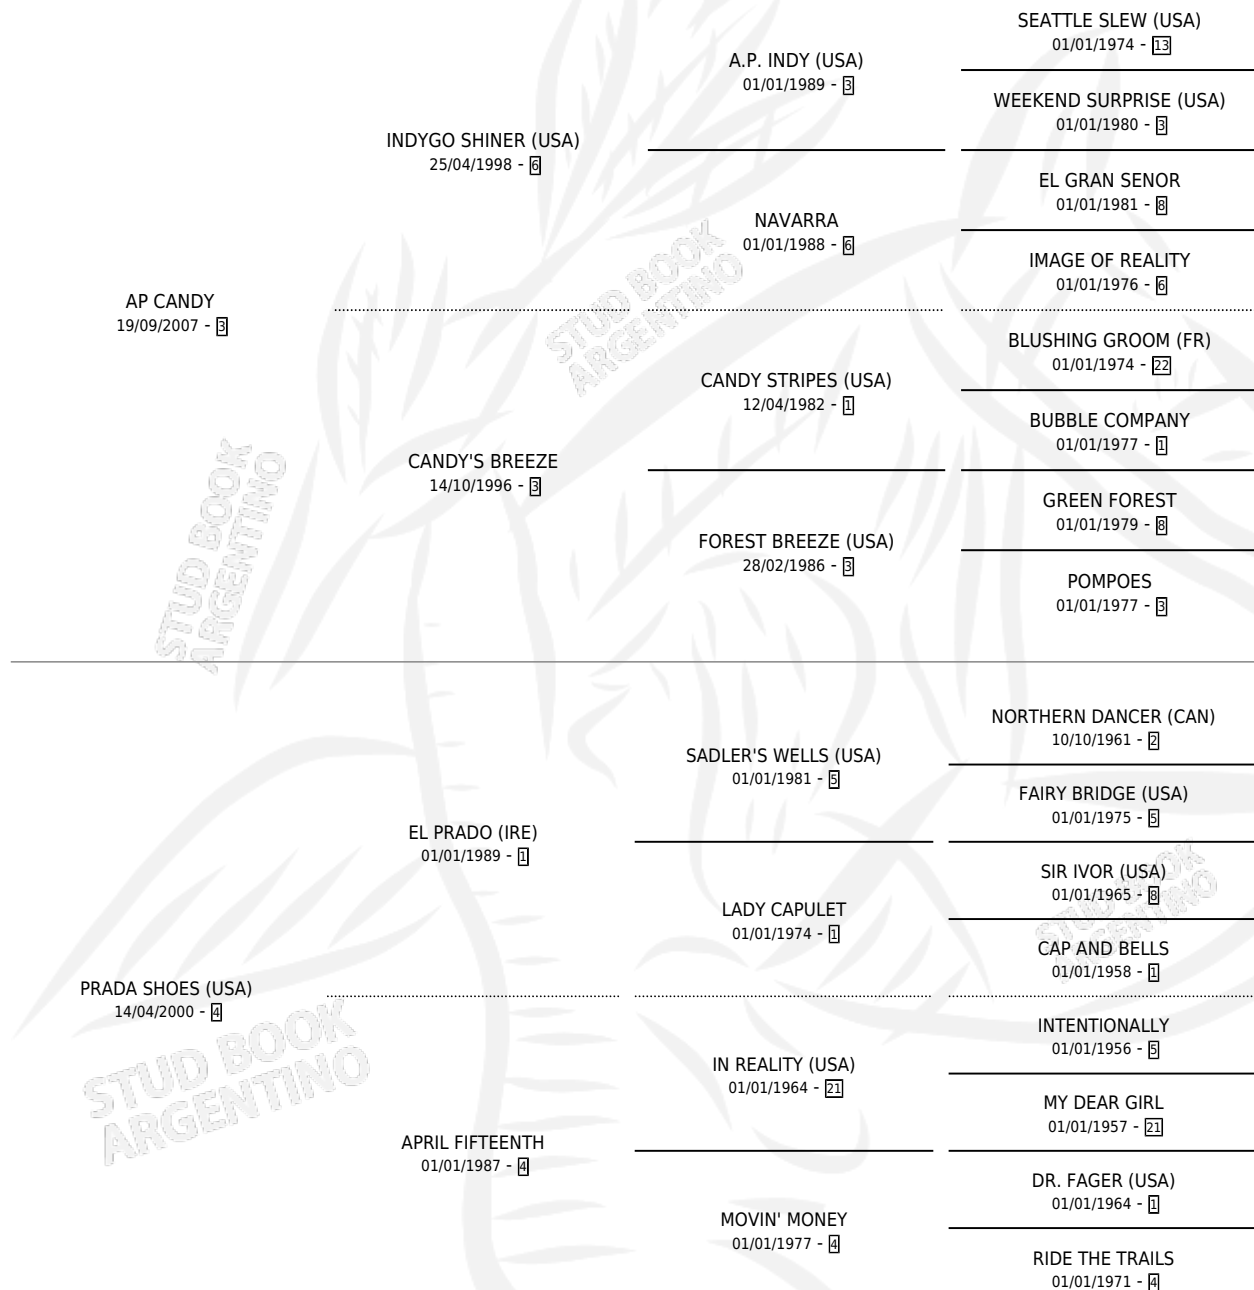

PRINCESS ASLAUG

por AP CANDY y PRADA SHOES (USA) por EL PRADO (IRE)

Argentina · Hembra · Alazan · SP · 08/10/2018
Familia 4-m · Volumen 43

ESTADO

TIPIFICACIÓN SANGUÍNEA	X
TIPIFICACIÓN POR ADN	✓
PASAPORTE	✓
IDENTIFICACIÓN POR MICROCHIP	✓
REPRODUCTOR	X

Lugar de nacimiento: Cumeneyen

Criador: Haras Don Arcangel S.A. y Cumeneyen S C

PEDIGREE

PRINCESS ASLAUG

Datos oficiales del Stud Book Argentino

Documento generado el 11/05/2026

studbook.org.ar