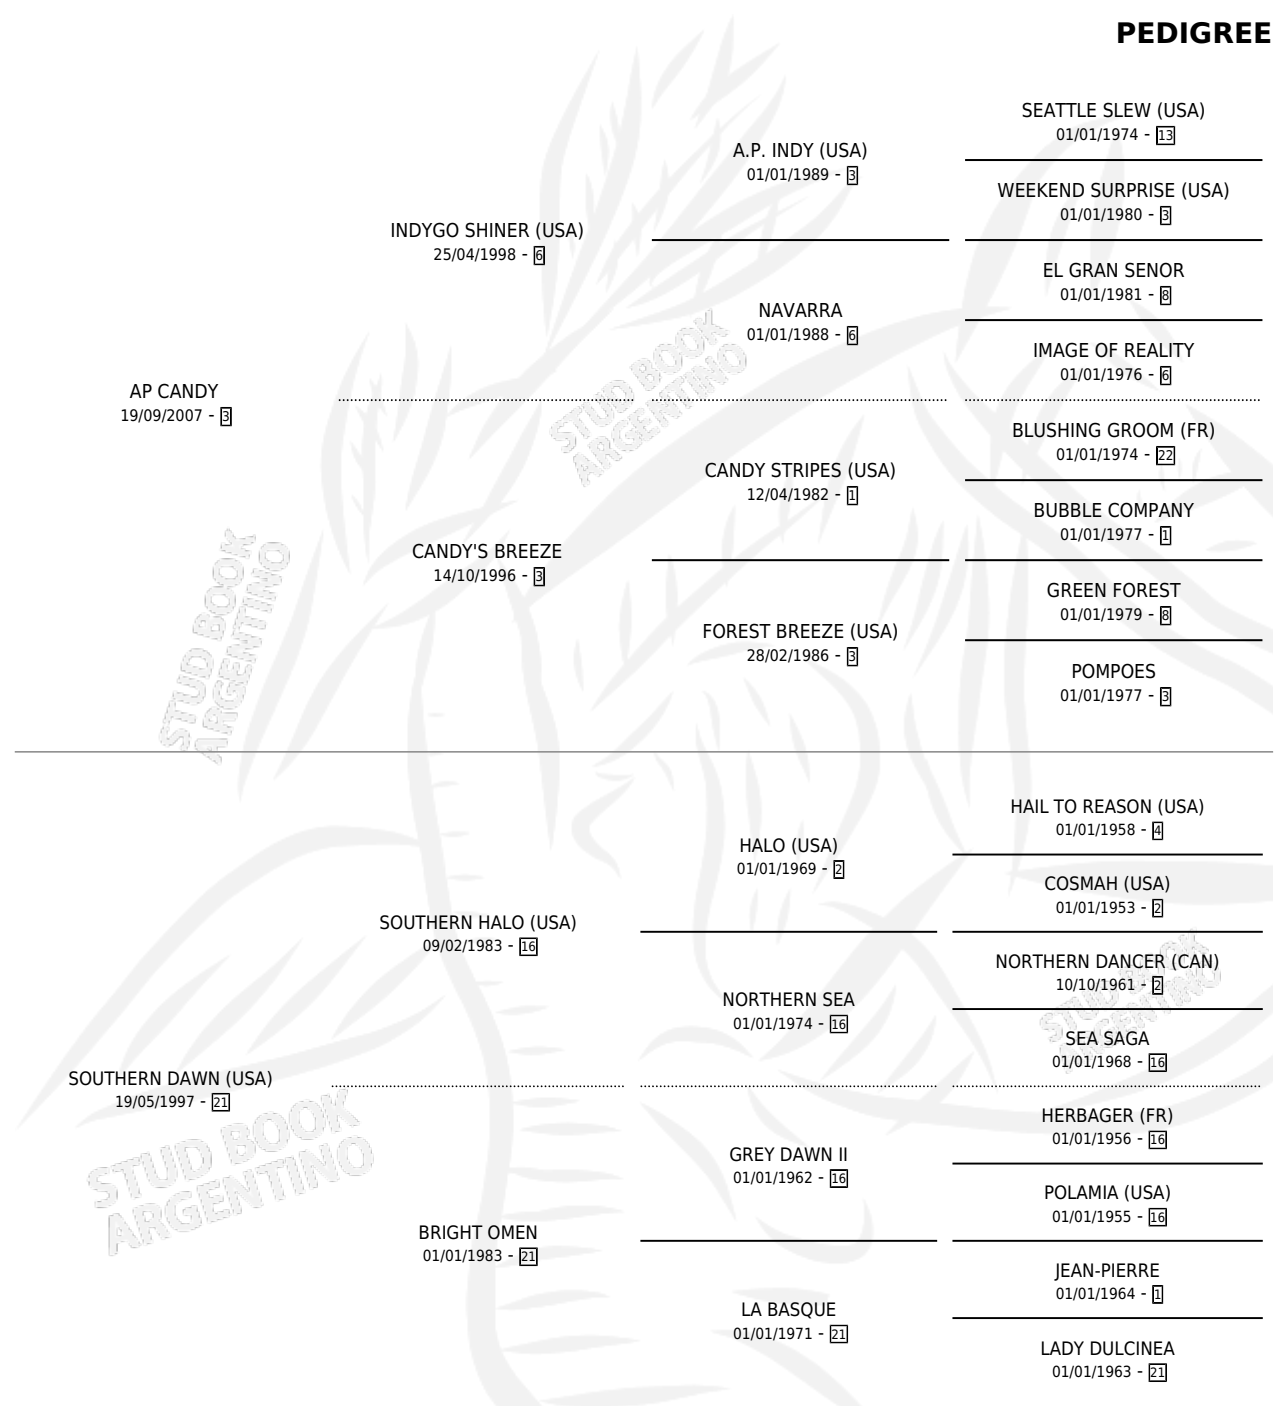

SIX MARCH

por AP CANDY y SOUTHERN DAWN (USA) por SOUTHERN HALO (USA)

Argentina · Macho · Alazan · SP · 07/10/2018
Familia 21-a · Volumen 43

ESTADO

TIPIFICACIÓN SANGUÍNEA	X
TIPIFICACIÓN POR ADN	✓
PASAPORTE	✓
IDENTIFICACIÓN POR MICROCHIP	✓
REPRODUCTOR	X

Lugar de nacimiento: Cumeneyen
Criador: Cumeneyen

PEDIGREE

CAMPAÑA

Solo carreras oficiales de Argentina

POR EDAD

EDAD	CC	1°	2°	3°	4°	5°	NP	CLC	CLG	CLCG1	CLGG1	IMPORTE	GANANCIA / CC
3 AÑOS	6	0	0	0	1	1	4	0	0	0	0	\$19,100	\$3,183
4 AÑOS	5	0	0	0	1	0	4	0	0	0	0	\$38,000	\$7,600
5 AÑOS	3	0	0	0	0	0	3	0	0	0	0	\$0	\$0
TOTALES	14	0	0	0	2	1	11	0	0	0	0	\$57,100	\$4,079
%		0.0%	0.0%	0.0%	14.3%	7.1%	78.6%	0.0%	0.0%	0.0%	0.0%		