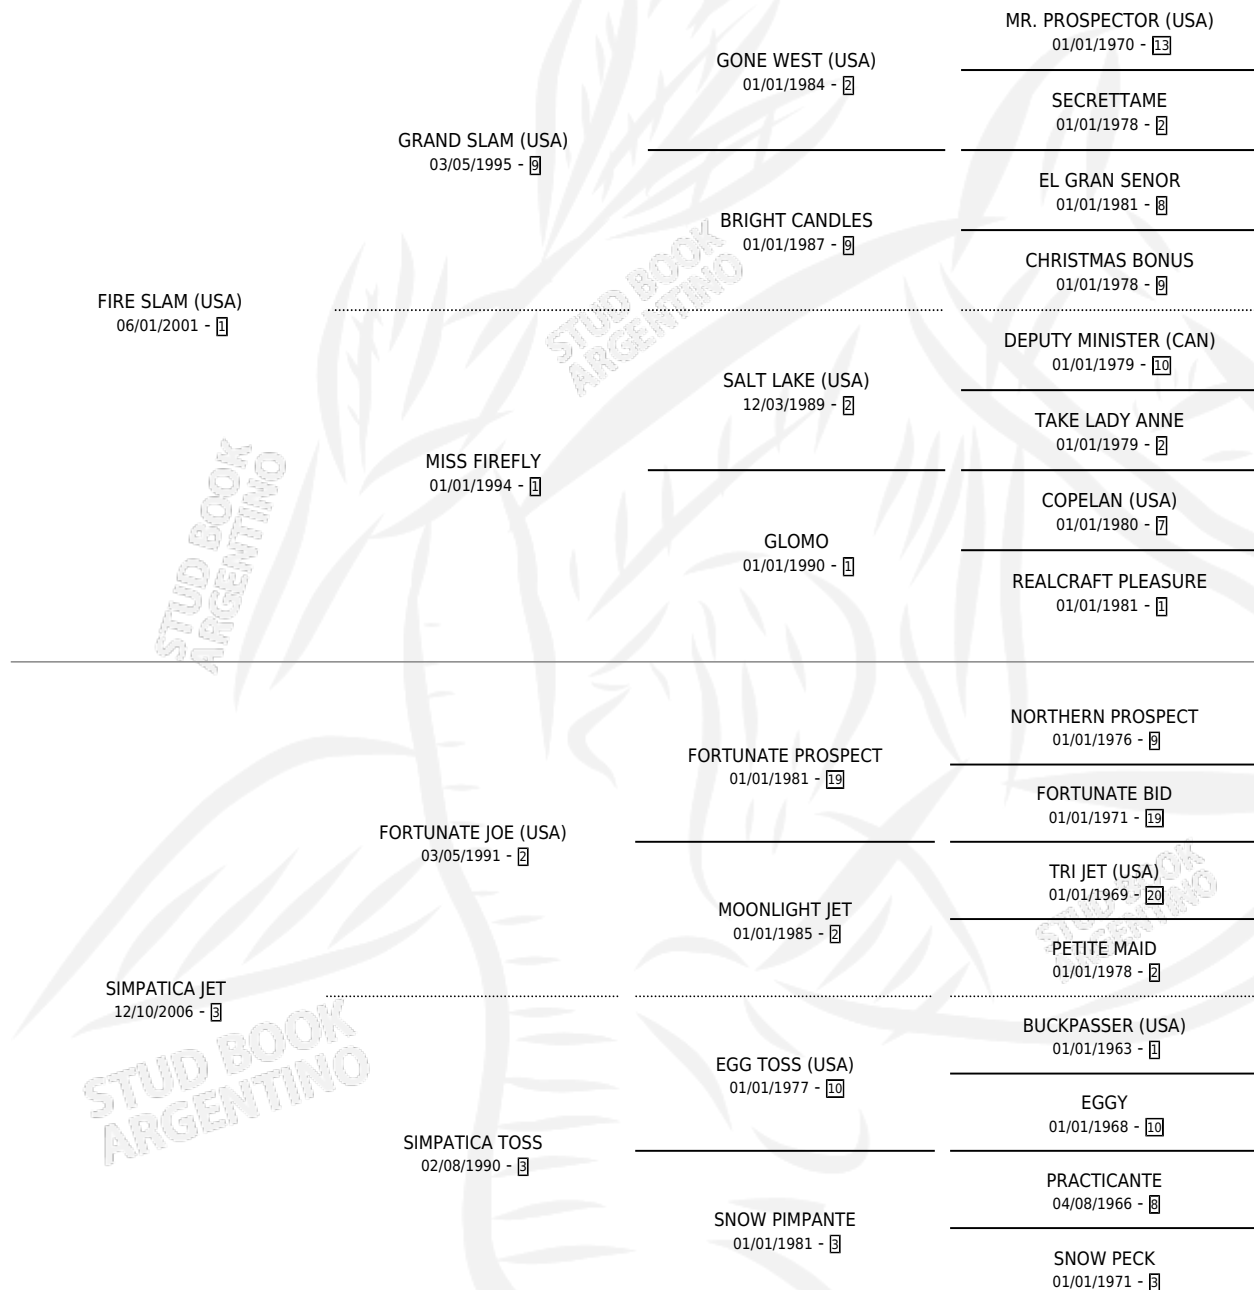

SIMPATICO FIRE

por FIRE SLAM (USA) y SIMPATICA JET por FORTUNATE JOE (USA)

Argentina · Macho · Zaino · SP · 26/09/2018
Familia 3-I · Volumen 43

ESTADO

TIPIFICACIÓN SANGUÍNEA	X
TIPIFICACIÓN POR ADN	✓
PASAPORTE	✓
IDENTIFICACIÓN POR MICROCHIP	✓
REPRODUCTOR	X

Lugar de nacimiento: Cumeneyen
Criador: Cumeneyen

PEDIGREE