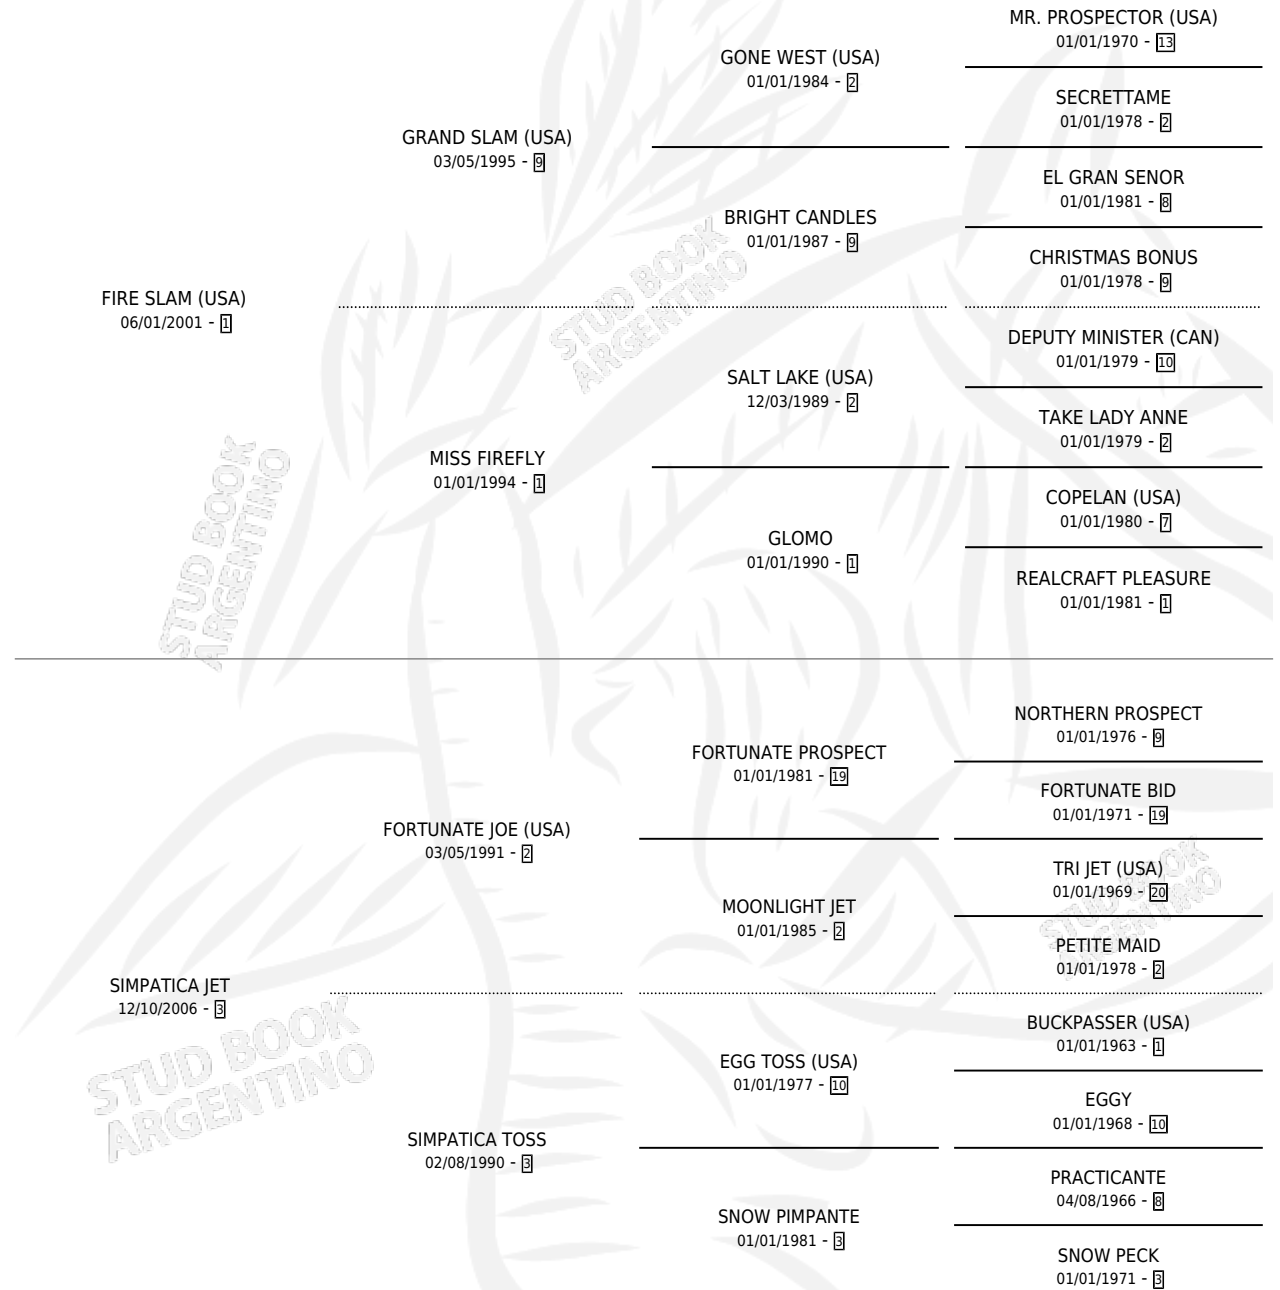

SIMPATICO FIRE

por FIRE SLAM (USA) y SIMPATICA JET por FORTUNATE JOE (USA)

Argentina · Macho · Zaino · SP · 26/09/2018
Familia 3-I · Volumen 43

ESTADO

TIPIFICACIÓN SANGUÍNEA	X
TIPIFICACIÓN POR ADN	✓
PASAPORTE	✓
IDENTIFICACIÓN POR MICROCHIP	✓
REPRODUCTOR	X

Lugar de nacimiento: Cumeneyen

Criador: Cumeneyen

PEDIGREE

CAMPAÑA

Solo carreras oficiales de Argentina

POR EDAD

EDAD	CC	1°	2°	3°	4°	5°	NP	CLC	CLG	CLCG1	CLGG1	IMPORTE	GANANCIA / CC
3 AÑOS	1	0	0	0	0	0	1	0	0	0	0	\$0	\$0
4 AÑOS	8	0	0	1	2	1	4	0	0	0	0	\$99,828	\$12,479
5 AÑOS	5	0	1	0	0	1	3	0	0	0	0	\$82,210	\$16,442
TOTALES	14	0	1	1	2	2	8	0	0	0	0	\$182,038	\$13,003
%		0.0%	7.1%	7.1%	14.3%	14.3%	57.1%	0.0%	0.0%	0.0%	0.0%		