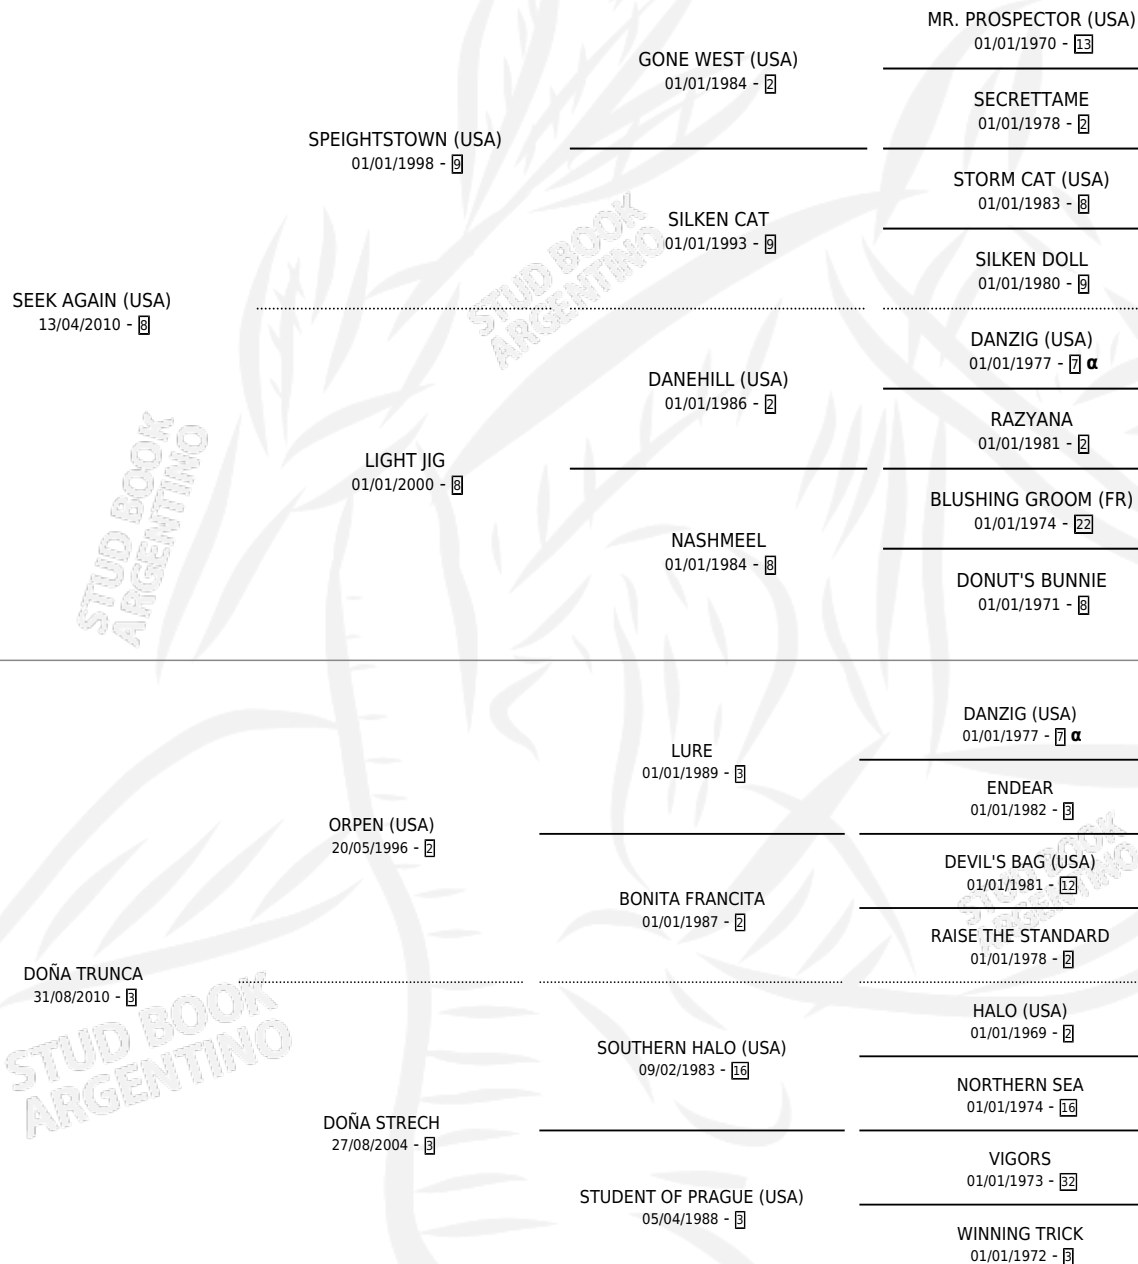

DOÑA CAIPIROSKA

por **SEEK AGAIN (USA)** y **DOÑA TRUNCA** por **ORPEN (USA)**

PEDIGREE

Argentina · Hembra · Zaino · SP · 19/09/2018
Familia 3-n · Volumen 43

ESTADO

TIPIFICACIÓN SANGUÍNEA	X
TIPIFICACIÓN POR ADN	✓
PASAPORTE	✓
IDENTIFICACIÓN POR MICROCHIP	✓
REPRODUCTOR	✓

Lugar de nacimiento: San Benito
Criador: San Benito

~

HIJOS

	MACHOS	HEMBRAS
2 NACIERON	1	1
SIN ACTUACIONES		

INBREEDING : α

CAMPAÑA

Solo carreras oficiales de Argentina

POR EDAD