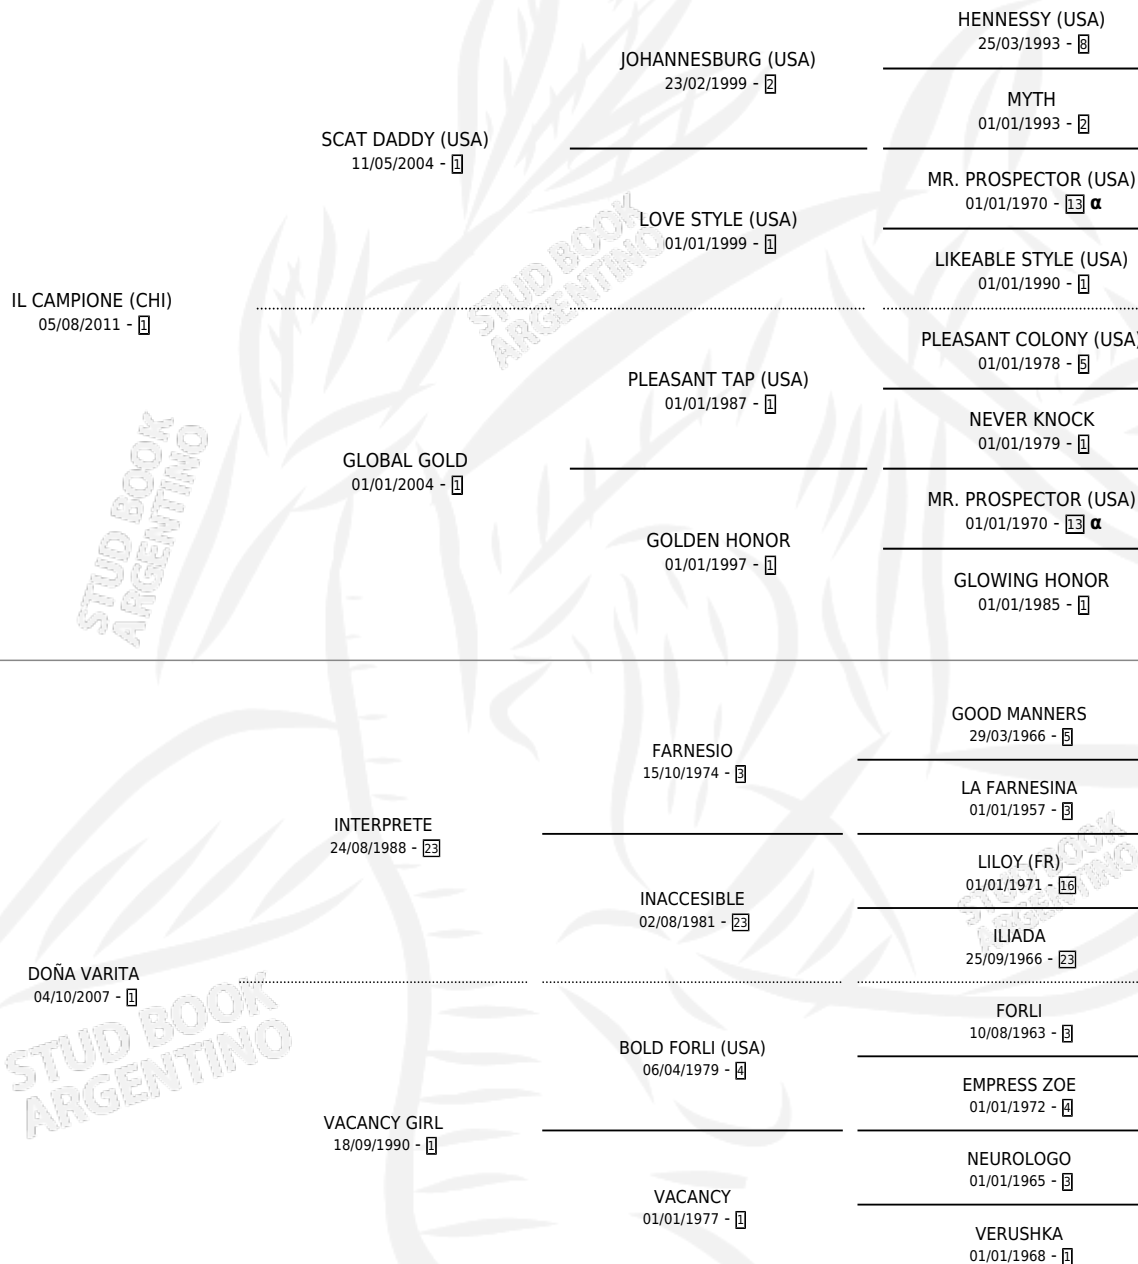

DOÑA RICOTA

por **IL CAMPIONE (CHI)** y **DOÑA VARITA** por **INTERPRETE**

Argentina · Hembra · Zaino · SP · 20/09/2018
Familia 1-e · Volumen 43

ESTADO

TIPIFICACIÓN SANGUÍNEA	X
TIPIFICACIÓN POR ADN	✓
PASAPORTE	✓
IDENTIFICACIÓN POR MICROCHIP	✓
REPRODUCTOR	✓

Lugar de nacimiento: San Benito

Criador: San Benito

~

HIJOS

	MACHOS	HEMBRAS
2 NACIERON	1	1

SIN ACTUACIONES

PEDIGREE

INBREEDING : α