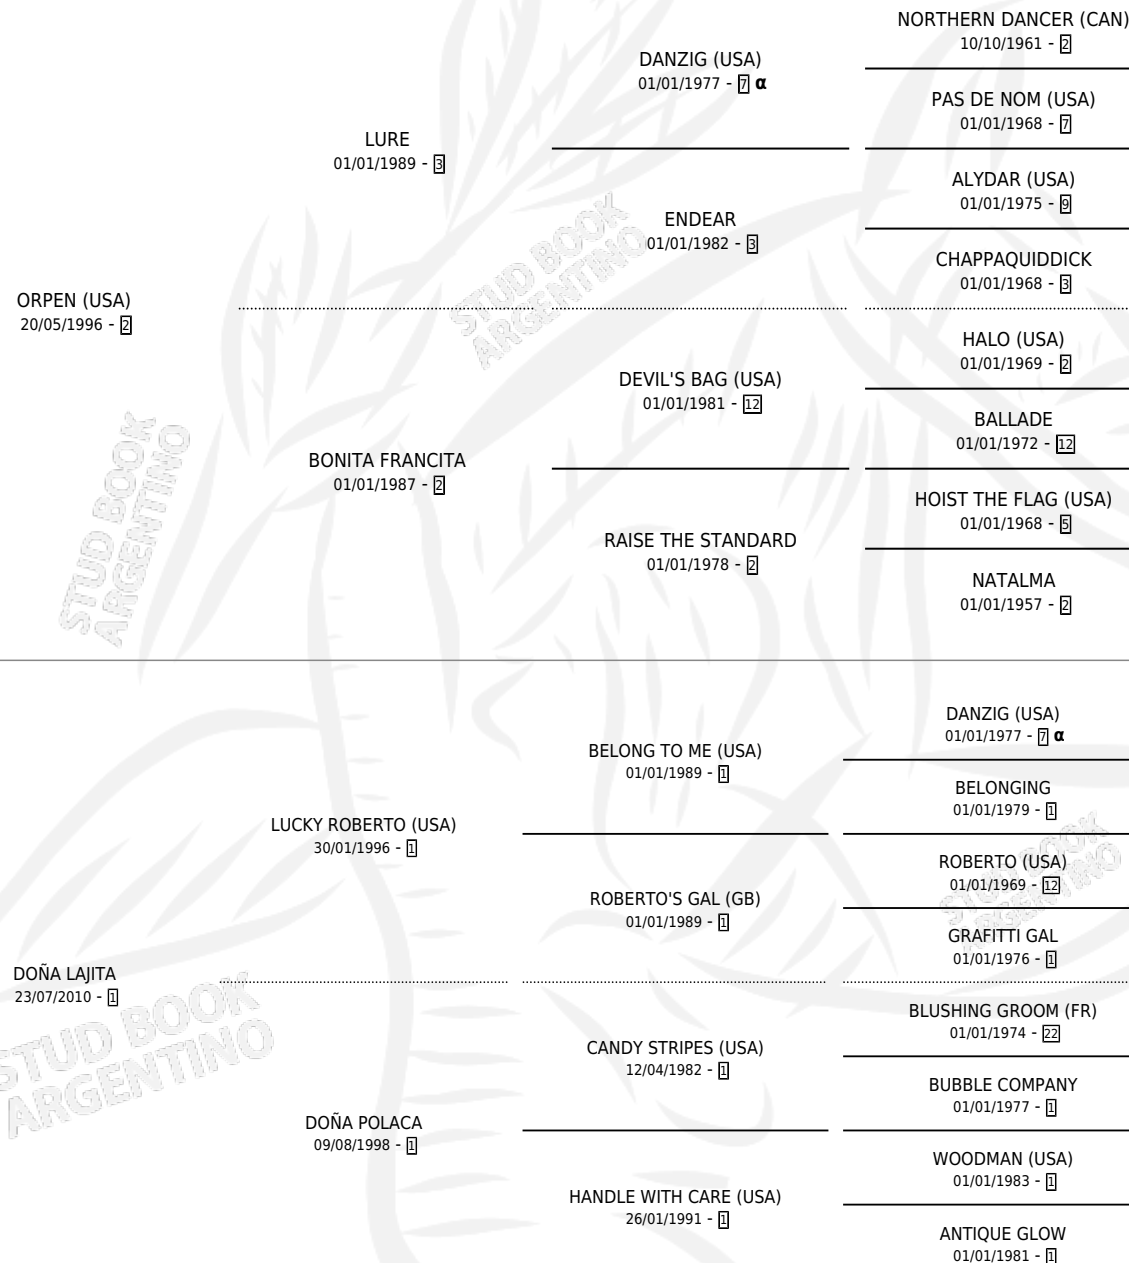

DOÑA JUERGA

por **ORPEN (USA)** y **DOÑA LAJITA** por **LUCKY ROBERTO (USA)**

PEDIGREE

Argentina · Hembra · Zaino · SP · 09/10/2018
Familia 1-c · Volumen 43

ESTADO

TIPIFICACIÓN SANGUÍNEA	X
TIPIFICACIÓN POR ADN	✓
PASAPORTE	✓
IDENTIFICACIÓN POR MICROCHIP	✓
REPRODUCTOR	✓

Lugar de nacimiento: San Benito
Criador: San Benito

~

HIJOS

	MACHOS	HEMBRAS
3 NACIERON	2	1
SIN ACTUACIONES		

INBREEDING : α