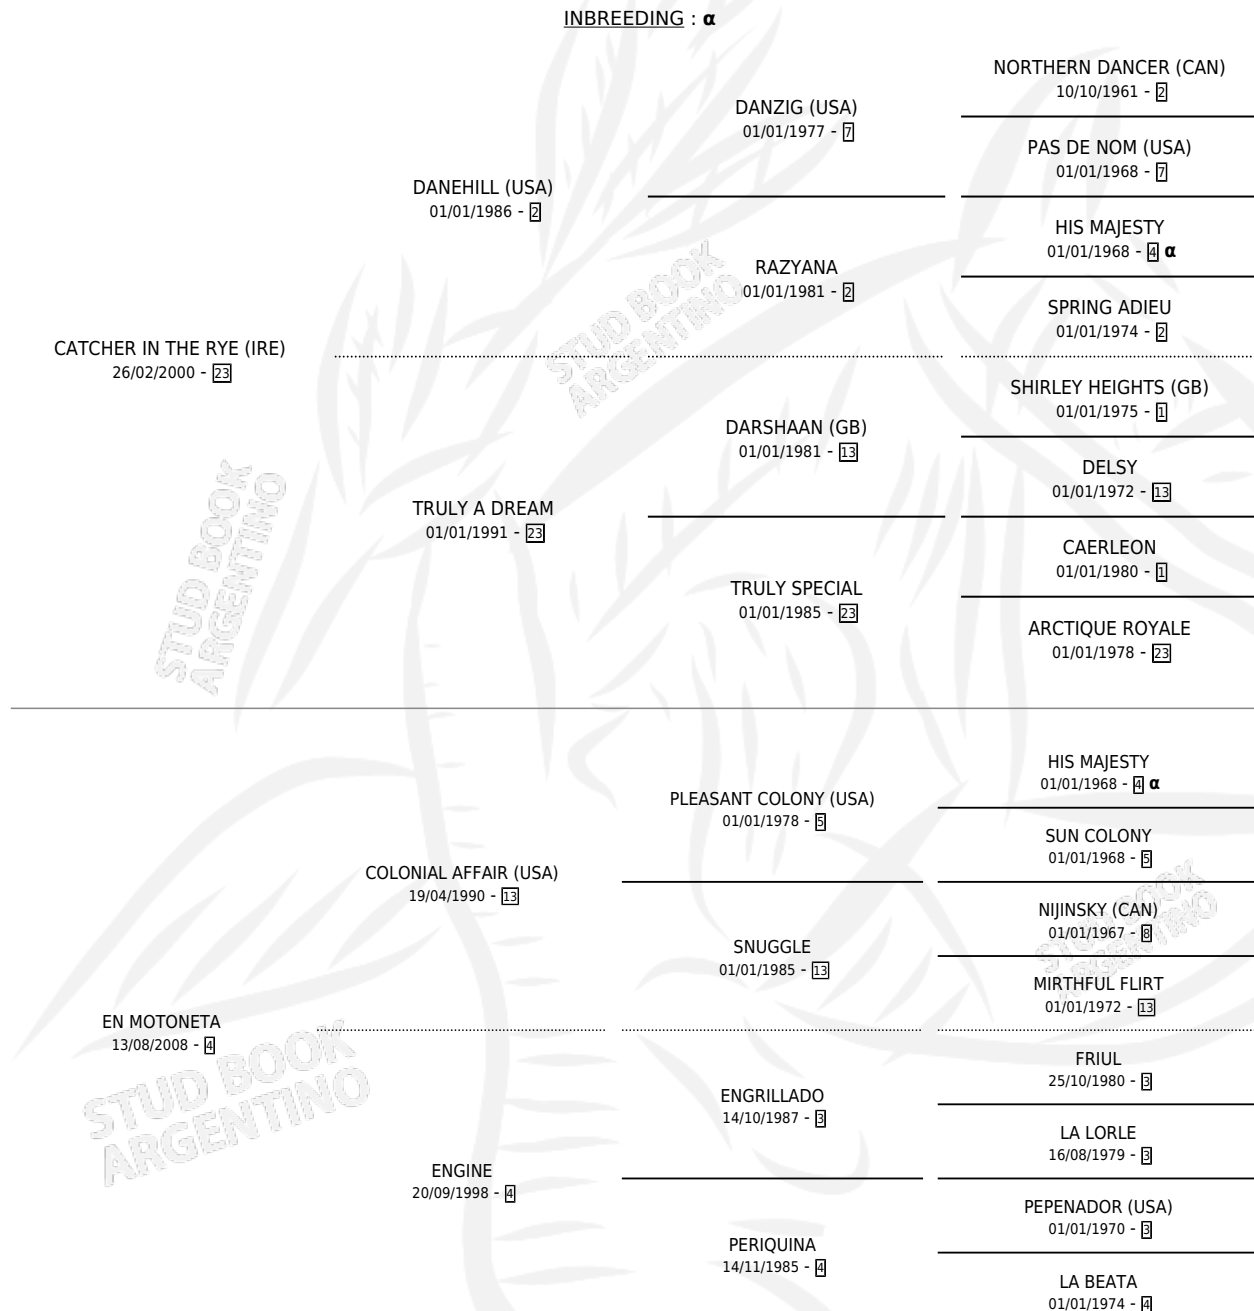

MOTO DE CAZA

por **CATCHER IN THE RYE (IRE)** y **EN MOTONETA** por **COLONIAL AFFAIR (USA)**

Argentina · Hembra · Zaino · SP · 15/10/2018
Familia 4-i · Volumen 43

ESTADO

TIPIFICACIÓN SANGUÍNEA	X
TIPIFICACIÓN POR ADN	✓
PASAPORTE	✓
IDENTIFICACIÓN POR MICROCHIP	✓
REPRODUCTOR	✓

Lugar de nacimiento: Don Santiago
Criador: Don Santiago

~

HIJOS

	MACHOS	HEMBRAS
1 NACIERON	0	1
SIN ACTUACIONES		

PEDIGREE

INBREEDING : α