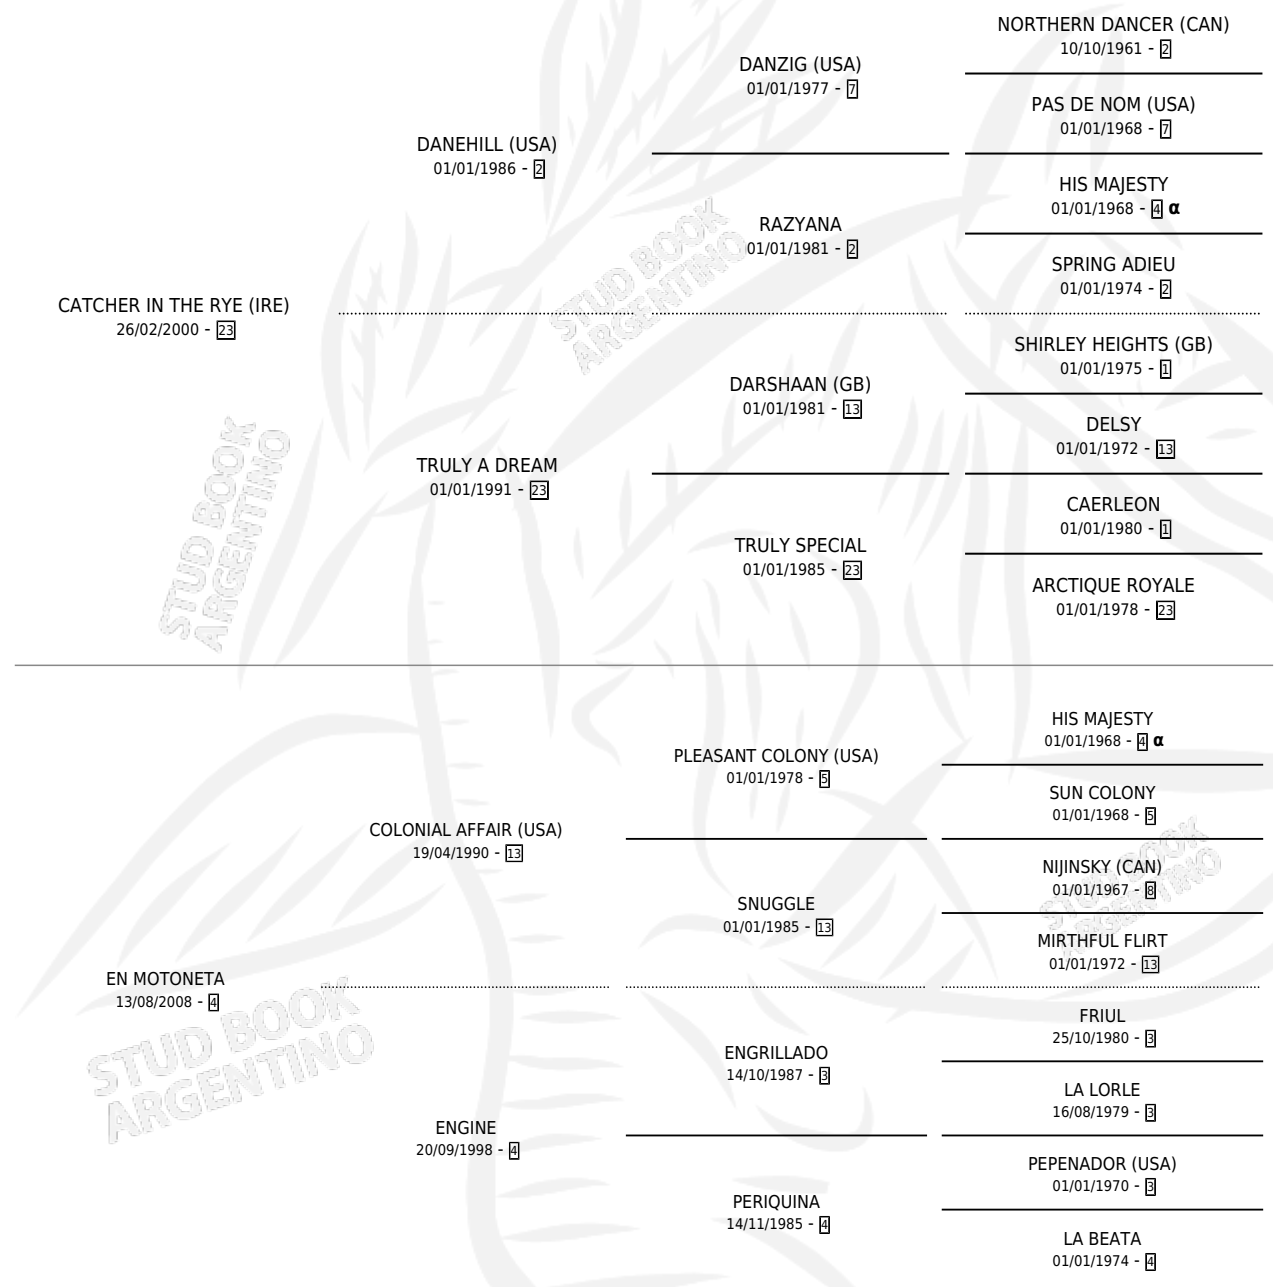

MOTO DE CAZA

por **CATCHER IN THE RYE (IRE)** y **EN MOTONETA** por **COLONIAL AFFAIR (USA)**

Argentina · Hembra · Zaino · SP · 15/10/2018
Familia 4-i · Volumen 43

ESTADO

TIPIFICACIÓN SANGUÍNEA	X
TIPIFICACIÓN POR ADN	✓
PASAPORTE	✓
IDENTIFICACIÓN POR MICROCHIP	✓
REPRODUCTOR	✓

Lugar de nacimiento: Don Santiago
Criador: Don Santiago

~

HIJOS

	MACHOS	HEMBRAS
1 NACIERON	0	1
SIN ACTUACIONES		

PEDIGREE

INBREEDING : α