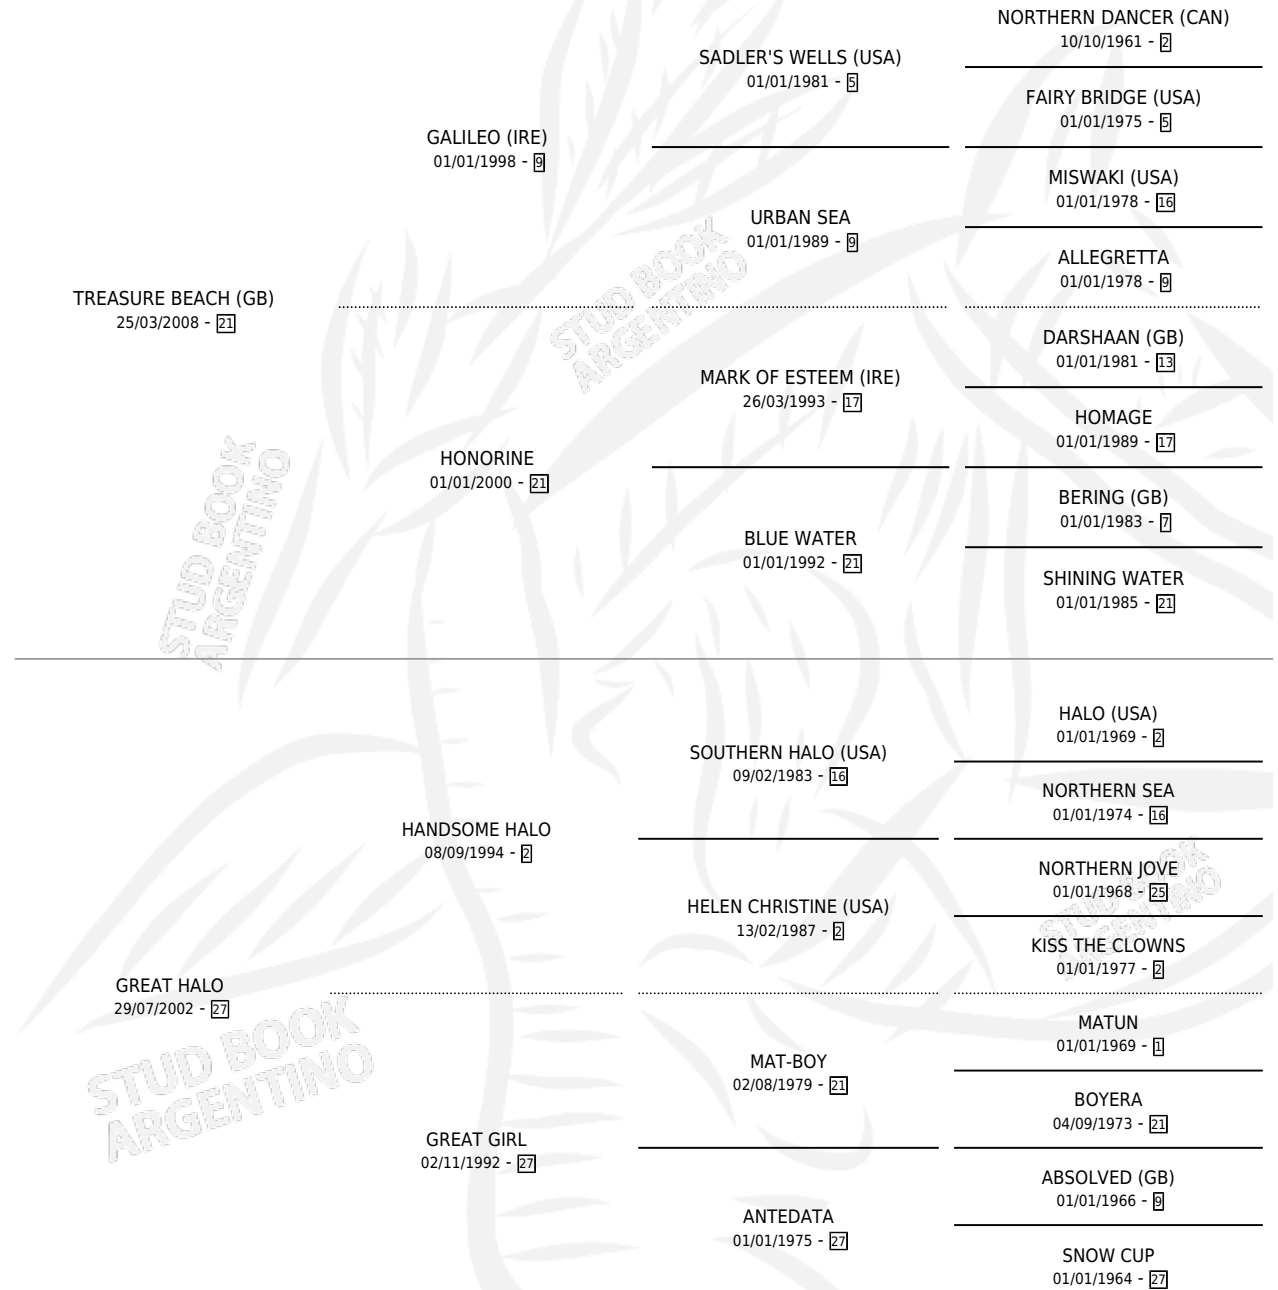

PLAYA GRIEGA

por **TREASURE BEACH (GB)** y **GREAT HALO** por **HANDSOME HALO**

Argentina · Hembra · Tordillo · SP · 06/10/2018
Familia 27-a · Volumen 43

ESTADO

TIPIFICACIÓN SANGUÍNEA	X
TIPIFICACIÓN POR ADN	✓
PASAPORTE	✓
IDENTIFICACIÓN POR MICROCHIP	✓
REPRODUCTOR	X

Lugar de nacimiento: Don Santiago

Criador: Don Santiago

PEDIGREE