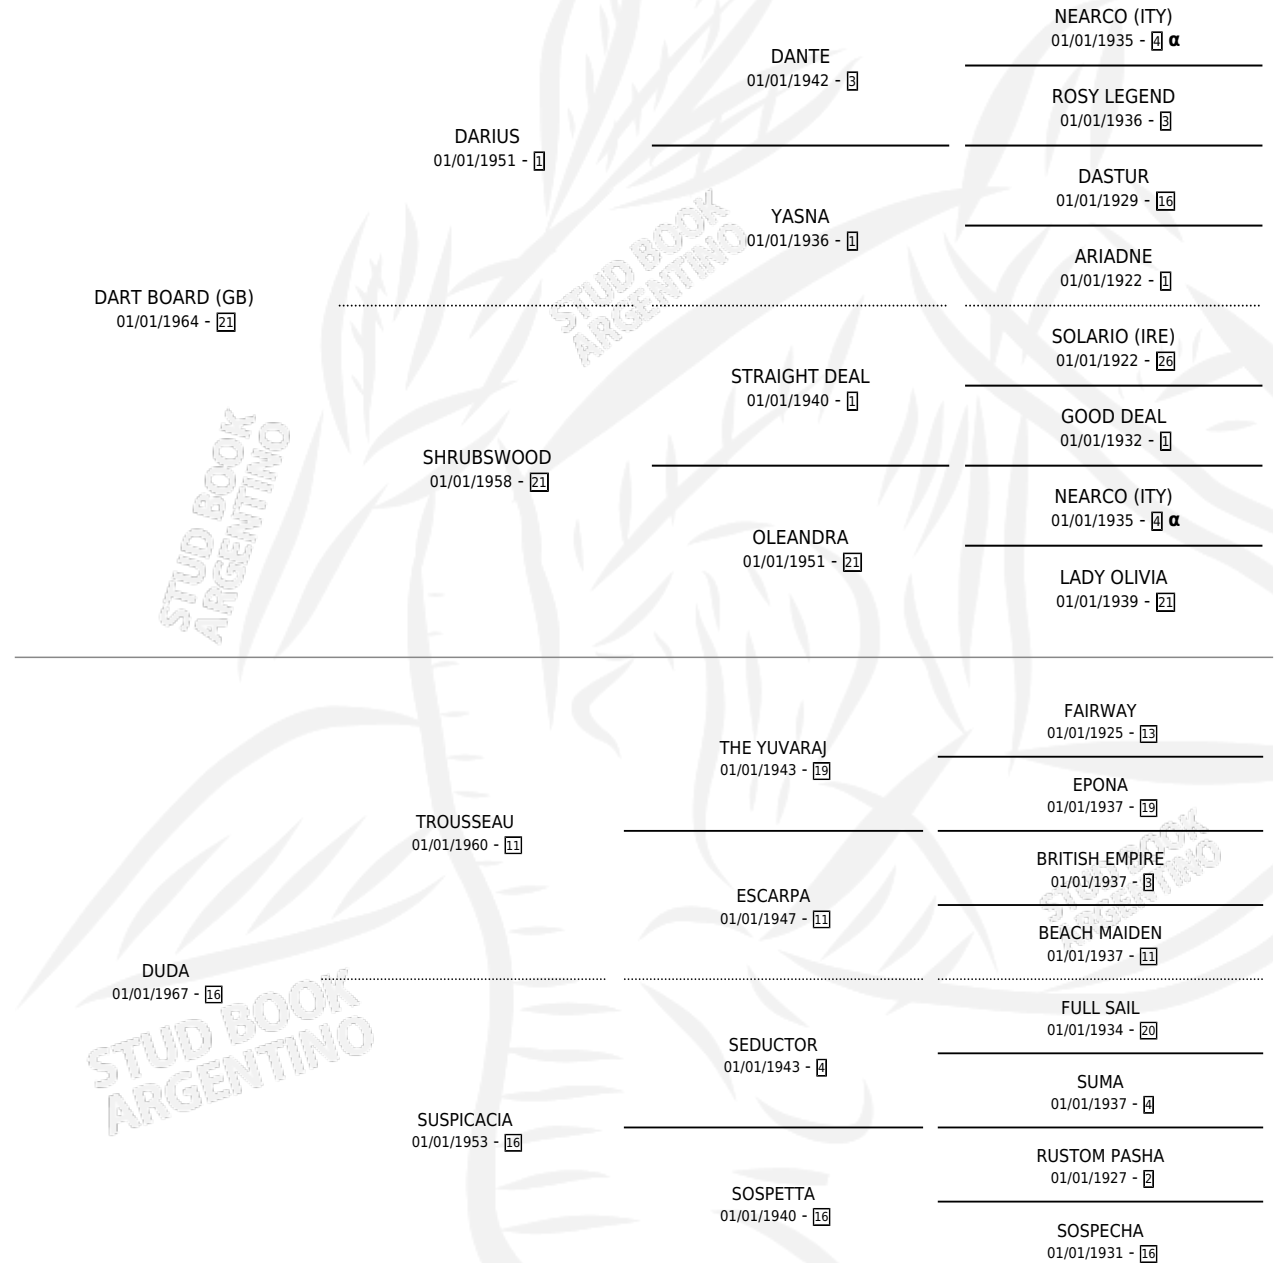

SIN DUDA

por **DART BOARD (GB)** y **DUDA** por **TROUSSEAU**

Argentina · Hembra · Zaino · SP · 01/01/1977
Familia 16-e · Volumen 29

ESTADO

TIPIFICACIÓN SANGUÍNEA	X
TIPIFICACIÓN POR ADN	X
PASAPORTE	X
IDENTIFICACIÓN POR MICROCHIP	X
REPRODUCTOR	✓

Lugar de nacimiento: Campo particular

Criador: Urruti Alfredo Edelmiro

~

HIJOS

	MACHOS	HEMBRAS
4 NACIERON	1	3
2 CORRIERON	1	1
2 GANARON	1	1
0 GANADORES CL	0 GANADORES GR	0 GANADORES G1

PEDIGREE

INBREEDING : α

S

mientos 3 / Efectividad 42.86%

PADRILLO	PRODUCTO	CRIADOR	1ER SERVICIO	ÚLTIMO SERVICIO
CICHY	Ø		24/10/1989	25/10/1989
SIN DUDA COMPATIBLE	CARMELITA (H Z, 26/09/1989) CUBRÍO EL 25/10/1999	URRUTI ALFREDO EDELMIRO	08/10/1988	10/10/1988
Datos oficiales del Stud Book Argentino Documento generado el 24/04/2026	Ø		08/10/1987	16/10/1987
studbook.org.ar	Ø		22/11/1985	31/12/1985
CORIANDER (USA)	Ø			
IVANHOE	IGUANA (H ZD, 20/10/1985)	SIN DATO		
CICHY	CIERVO (M A, 03/10/1987)	URRUTI ALFREDO EDELMIRO		