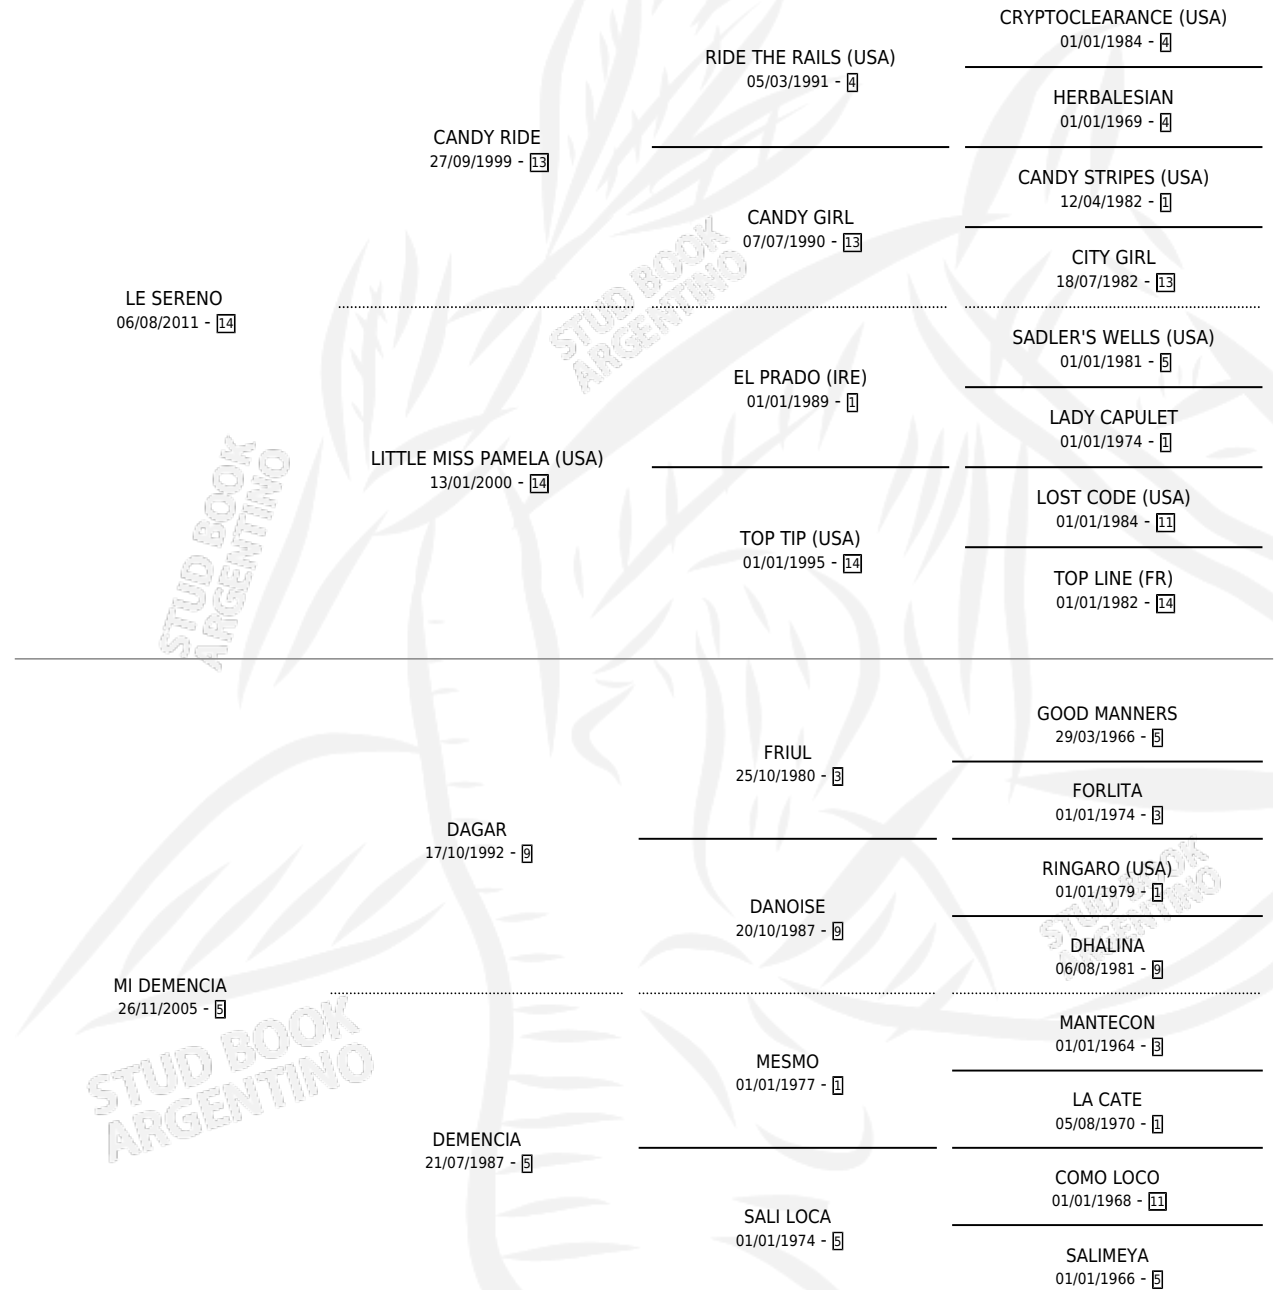

LE DEMENCIA

por LE SERENO y MI DEMENCIA por DAGAR

Argentina · Hembra · Tordillo · SP · 18/09/2018
Familia 5-j · Volumen 43

ESTADO

TIPIFICACIÓN SANGUÍNEA	X
TIPIFICACIÓN POR ADN	✓
PASAPORTE	✓
IDENTIFICACIÓN POR MICROCHIP	✓
REPRODUCTOR	X

Lugar de nacimiento: L Argent
Criador: Manso Marcelo Oscar

PEDIGREE

CAMPAÑA

Solo carreras oficiales de Argentina

POR EDAD

EDAD	CC	1°	2°	3°	4°	5°	NP	CLC	CLG	CLCG1	CLGG1	IMPORTE	GANANCIA / CC
3 AÑOS	1	0	0	0	0	0	1	0	0	0	0	\$0	\$0
4 AÑOS	13	0	0	1	0	2	10	0	0	0	0	\$156,500	\$12,038
5 AÑOS	9	1	2	0	1	1	4	0	0	0	0	\$2,010,000	\$223,333
6 AÑOS	4	0	0	0	0	1	3	0	0	0	0	\$185,000	\$46,250
TOTALES	27	1	2	1	1	4	18	0	0	0	0	\$2,351,500	\$87,093
%		3.7%	7.4%	3.7%	3.7%	14.8%	66.7%	0.0%	0.0%	0.0%	0.0%		

Ganadora en San Isidro - \$2,351,500, a los 5 años.

POR DISTANCIA

HIPODROMO	CC	1°	2°	3°	4°	5°	NP	CLC	CLG	CLCG1	CLGG1	IMPORTE
SAN ISIDRO	17	1	2	1	0	1	12	0	0	0	0	\$1,949,000
1400 MTS	9	1	2	0	0	1	5	0	0	0	0	\$1,880,000
1600 MTS	1	0	0	0	0	0	1	0	0	0	0	\$0
1100 MTS	2	0	0	0	0	0	2	0	0	0	0	\$0
1200 MTS	5	0	0	1	0	0	4	0	0	0	0	\$69,000
PALERMO	9	0	0	0	1	2	6	0	0	0	0	\$402,500
1400 MTS	3	0	0	0	1	1	1	0	0	0	0	\$245,000
1200 MTS	5	0	0	0	0	1	4	0	0	0	0	\$157,500
1100 MTS	1	0	0	0	0	0	1	0	0	0	0	\$0
ROSARIO	1	0	0	0	0	1	0	0	0	0	0	\$0
1200 MTS	1	0	0	0	0	1	0	0	0	0	0	\$0