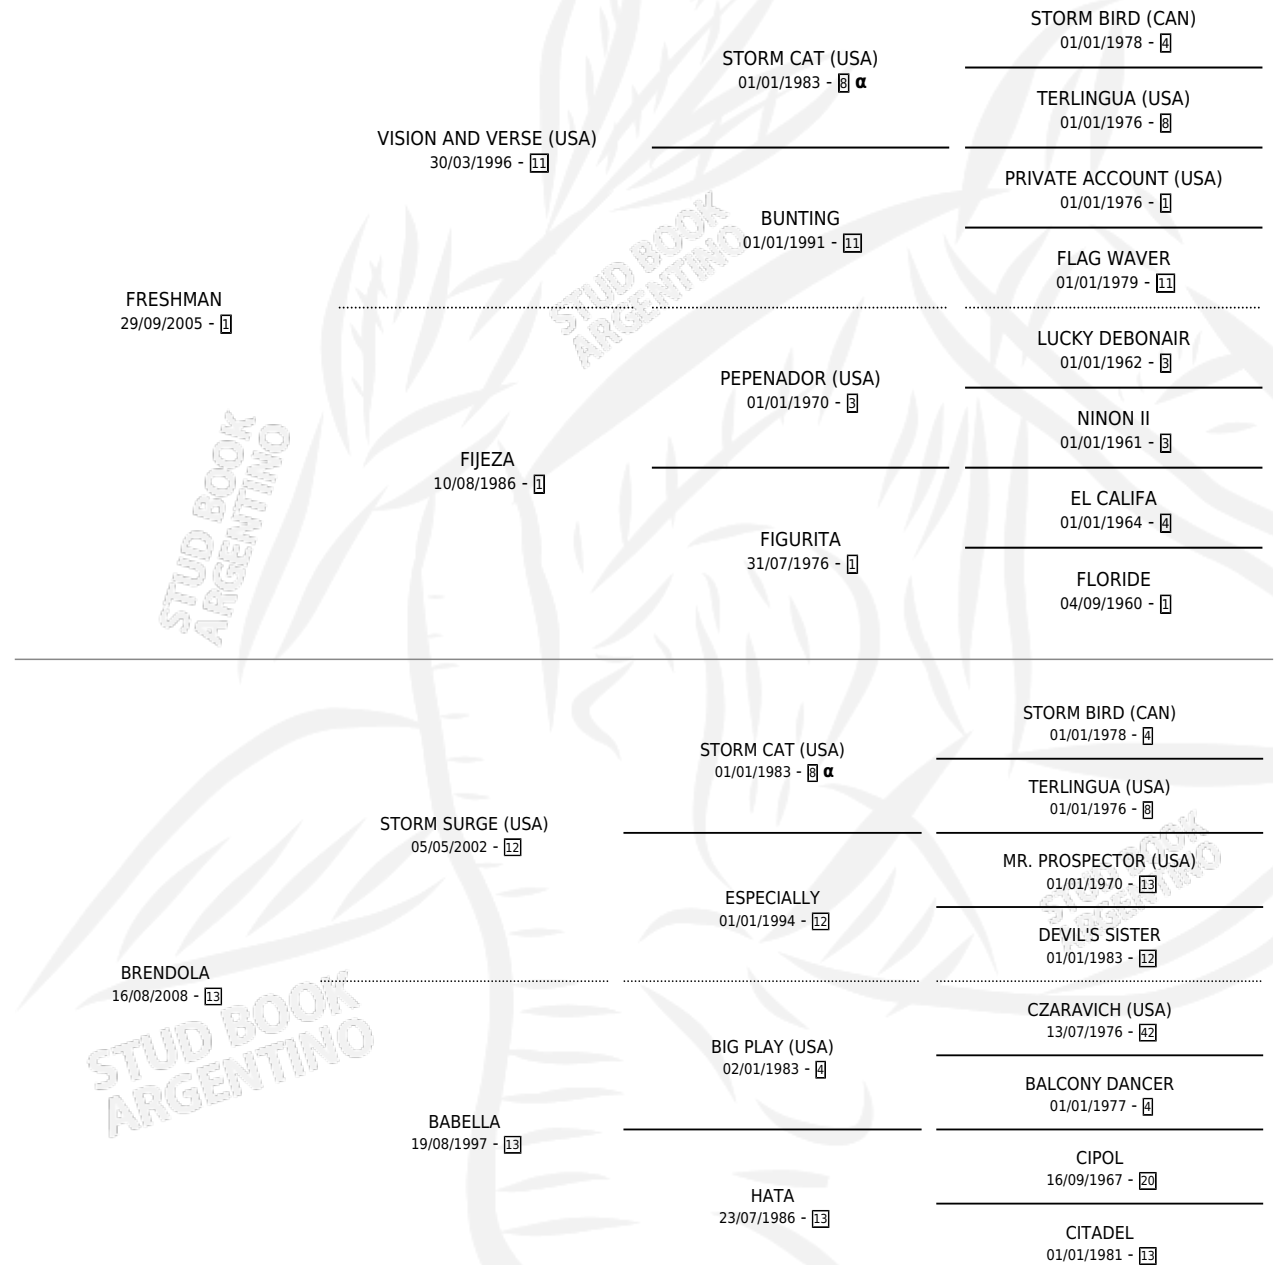

LOKURA

por **FRESHMAN** y **BRENDOLA** por **STORM SURGE (USA)**

Argentina · Macho · Zaino · SP · 06/10/2018
Familia 13-c · Volumen 43

ESTADO

TIPIFICACIÓN SANGUÍNEA	X
TIPIFICACIÓN POR ADN	X
PASAPORTE	X
IDENTIFICACIÓN POR MICROCHIP	X
REPRODUCTOR	X

Lugar de nacimiento: Costa Del Rio

Criador: Pereyra Federico

PEDIGREE

INBREEDING : α

LOKURA

Datos oficiales del Stud Book Argentino

Documento generado el 08/05/2026

studbook.org.ar