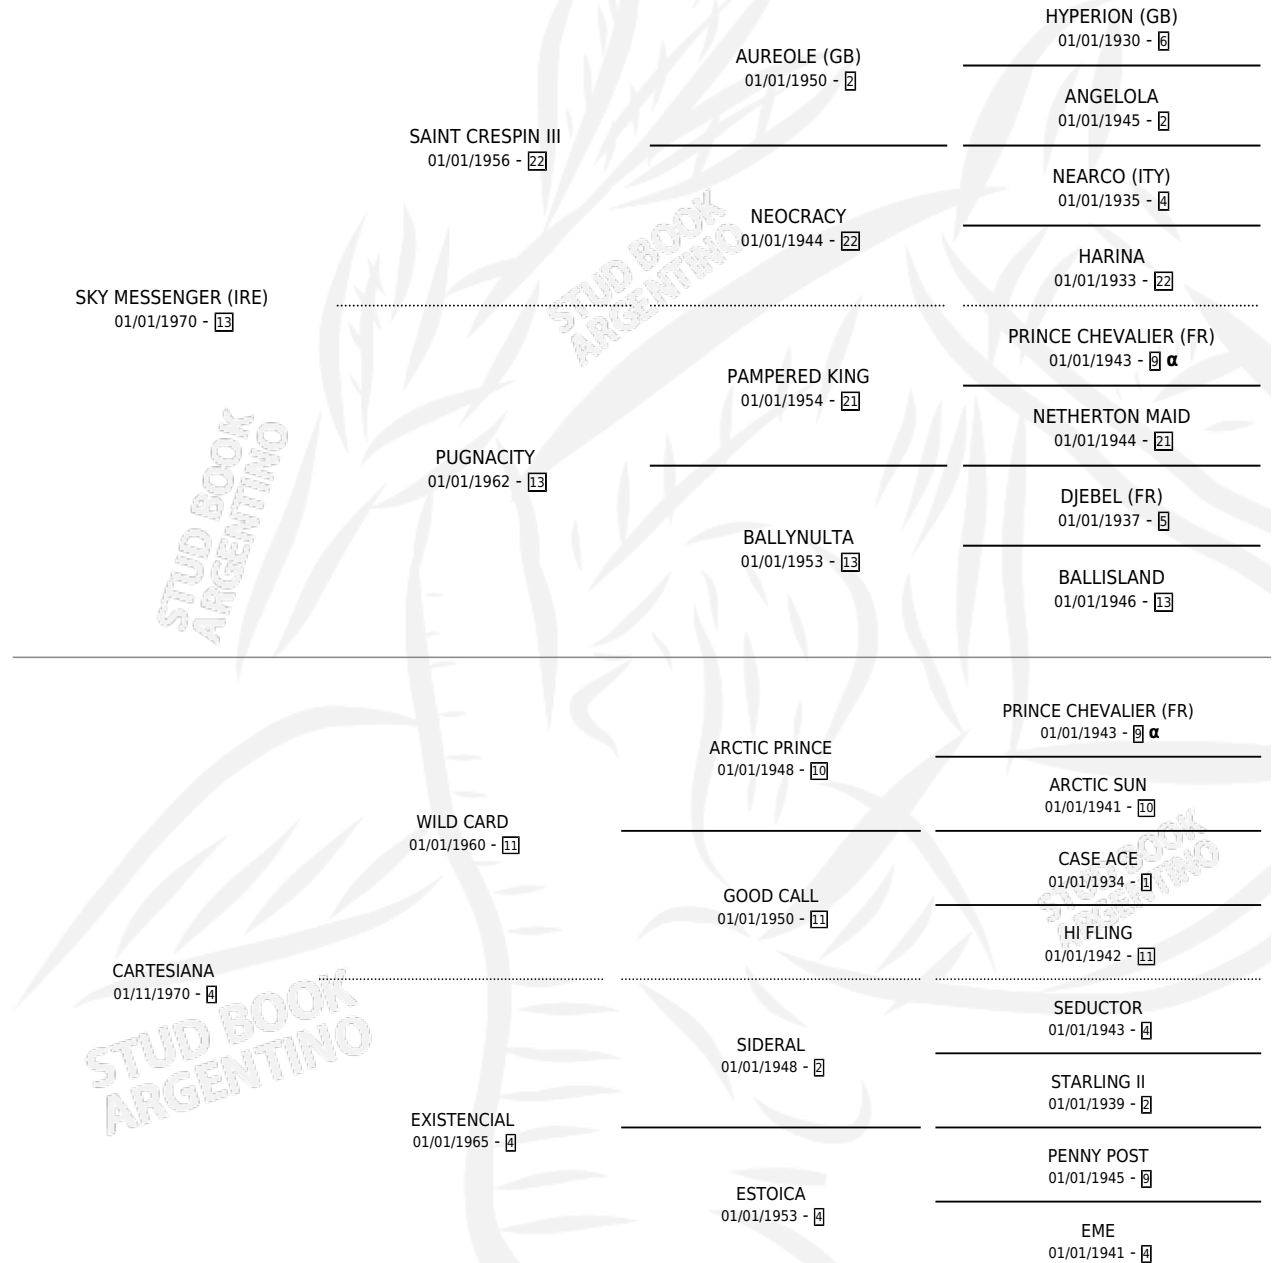

SKY PROFET

por SKY MESSENGER (IRE) y CARTESIANA por WILD CARD

Argentina · Macho · Zaino · SP · 29/10/1977
Familia 4-k · Volumen 29

ESTADO

TIPIFICACIÓN SANGUÍNEA	X
TIPIFICACIÓN POR ADN	X
PASAPORTE	X
IDENTIFICACIÓN POR MICROCHIP	X
REPRODUCTOR	X

Lugar de nacimiento: Campo particular

Criador: Asociacion Cooperativa De Criadores De Caballos De Carrera

PEDIGREE

INBREEDING : α

SKY PROFET

Datos oficiales del Stud Book Argentino

Documento generado el 14/05/2026