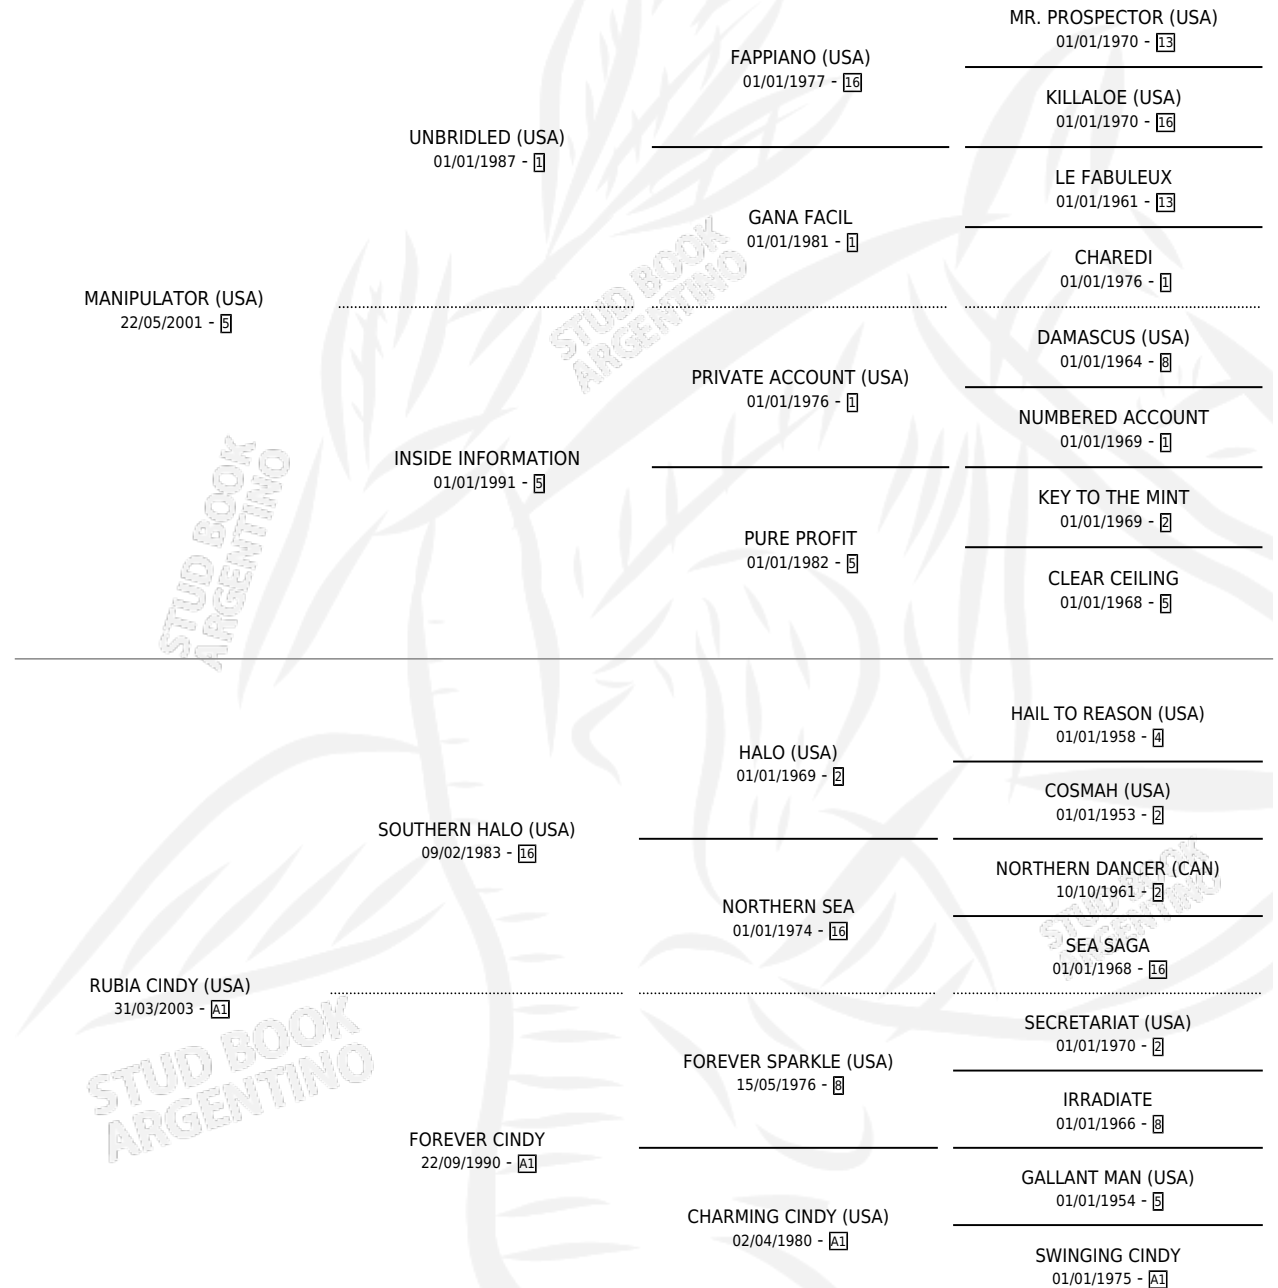

CINDY STAR

por **MANIPULATOR (USA)** y **RUBIA CINDY (USA)** por **SOUTHERN HALO (USA)**

Argentina · Hembra · Zaino · SP · 08/10/2018
Familia A1 · Volumen 43

ESTADO

TIPIFICACIÓN SANGUÍNEA	X
TIPIFICACIÓN POR ADN	✓
PASAPORTE	✓
IDENTIFICACIÓN POR MICROCHIP	✓
REPRODUCTOR	X

Lugar de nacimiento: Chenaut
Criador: Haras Del Saladillo S.R.L.

PEDIGREE

CINDY STAR

Datos oficiales del Stud Book Argentino

Documento generado el 02/05/2026

studbook.org.ar